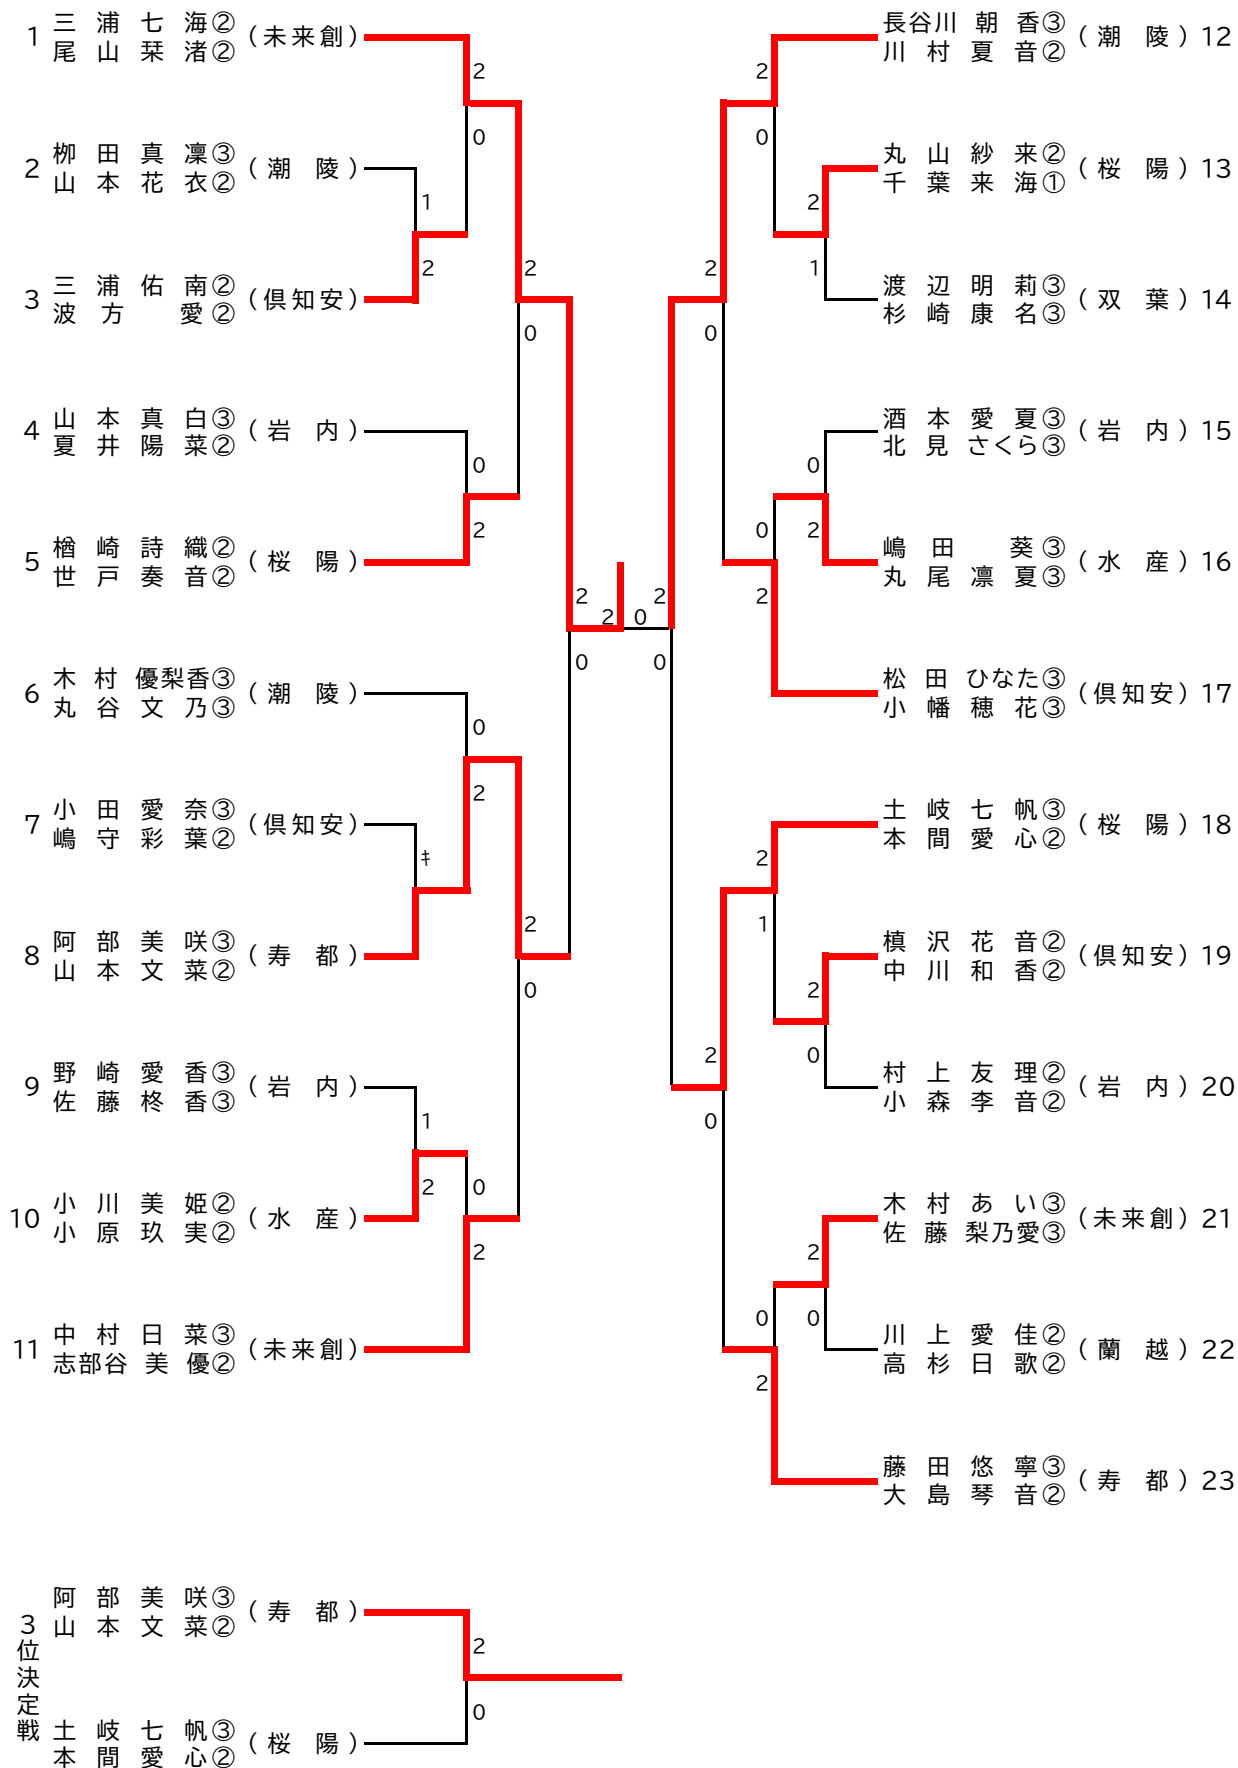

男子ダブルス(BD)

女子ダブルス(GD)

男子シングルス(BS)

3位決定戦

女子シングルス(GS)

男子シングルス2部(BSII)