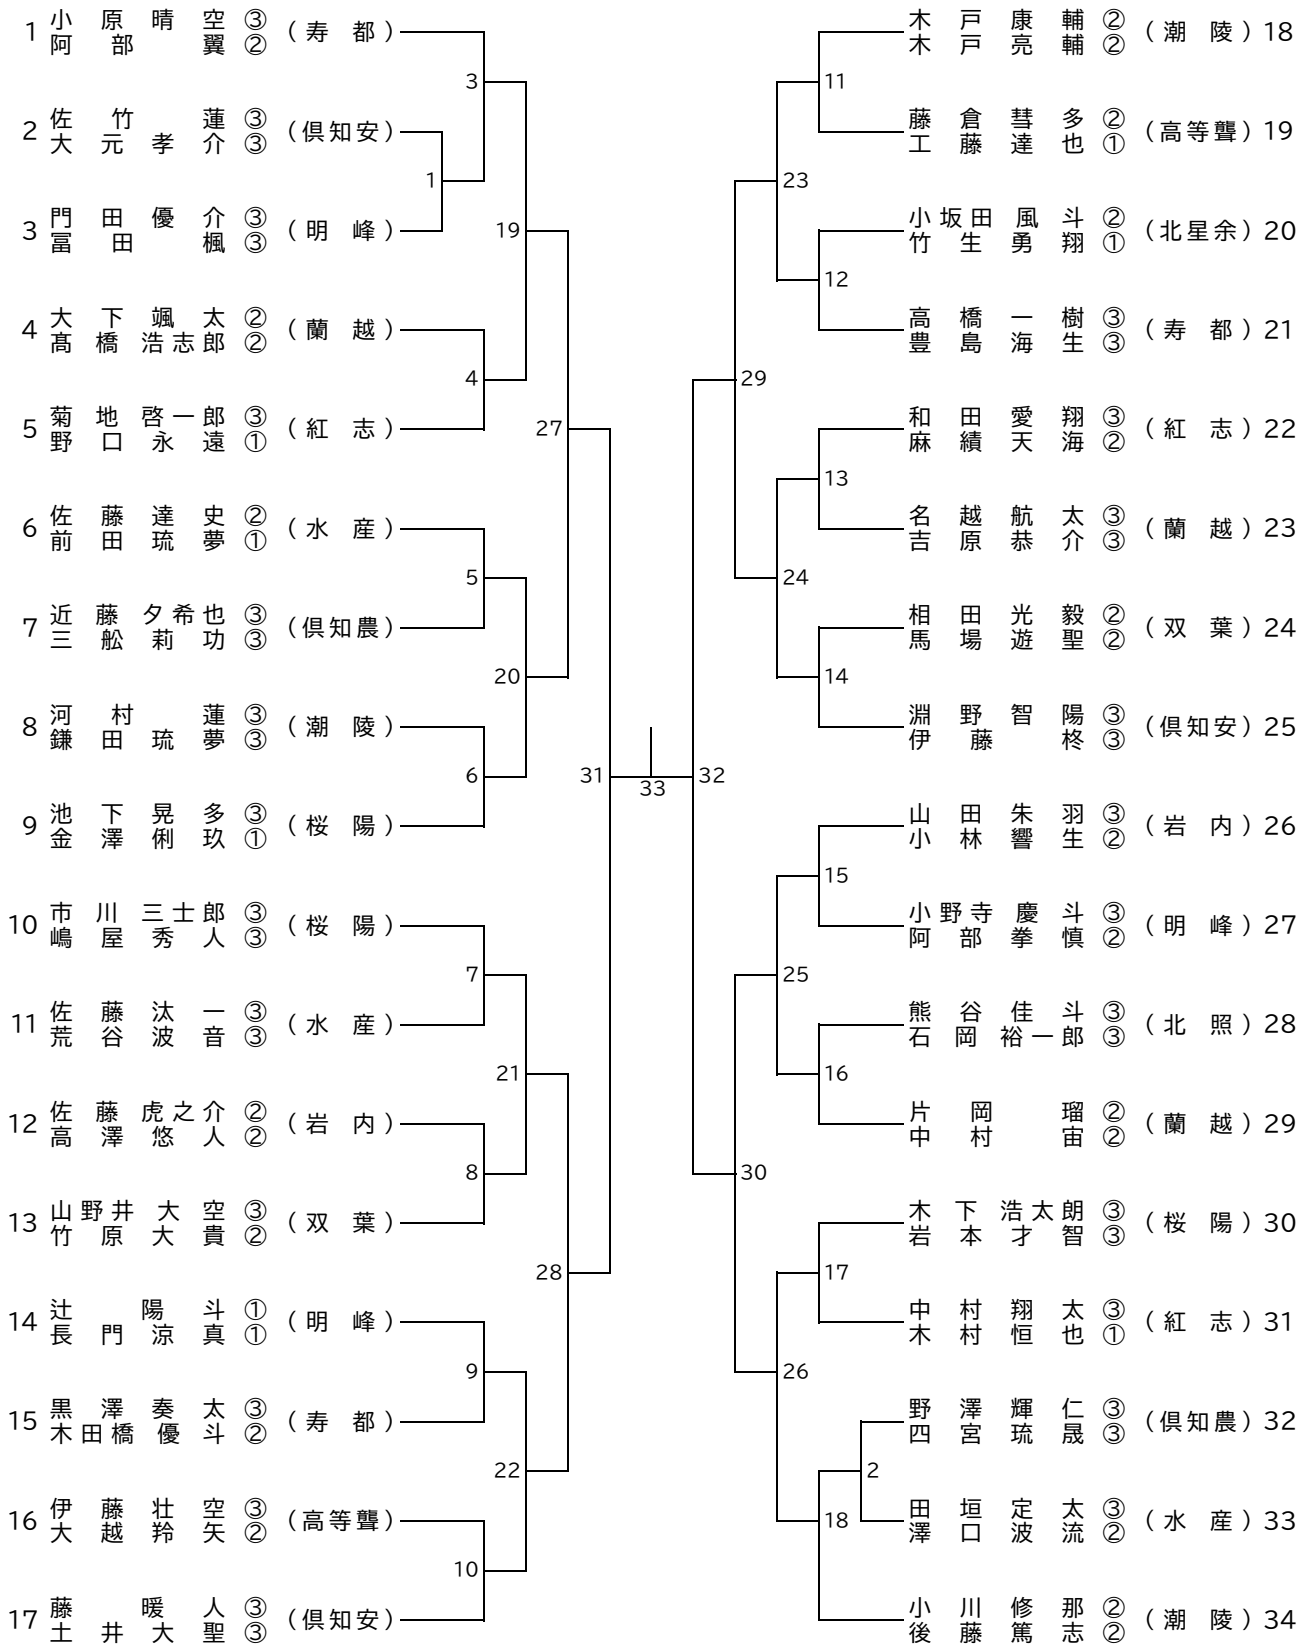

男子団体(BT)

女子団体(GT)

男子ダブルス(BD)

女子ダブルス(GD)

代表決定戦

男子シングルス(BS)

代表決定戦

女子シングルス(GS)

代表決定戦