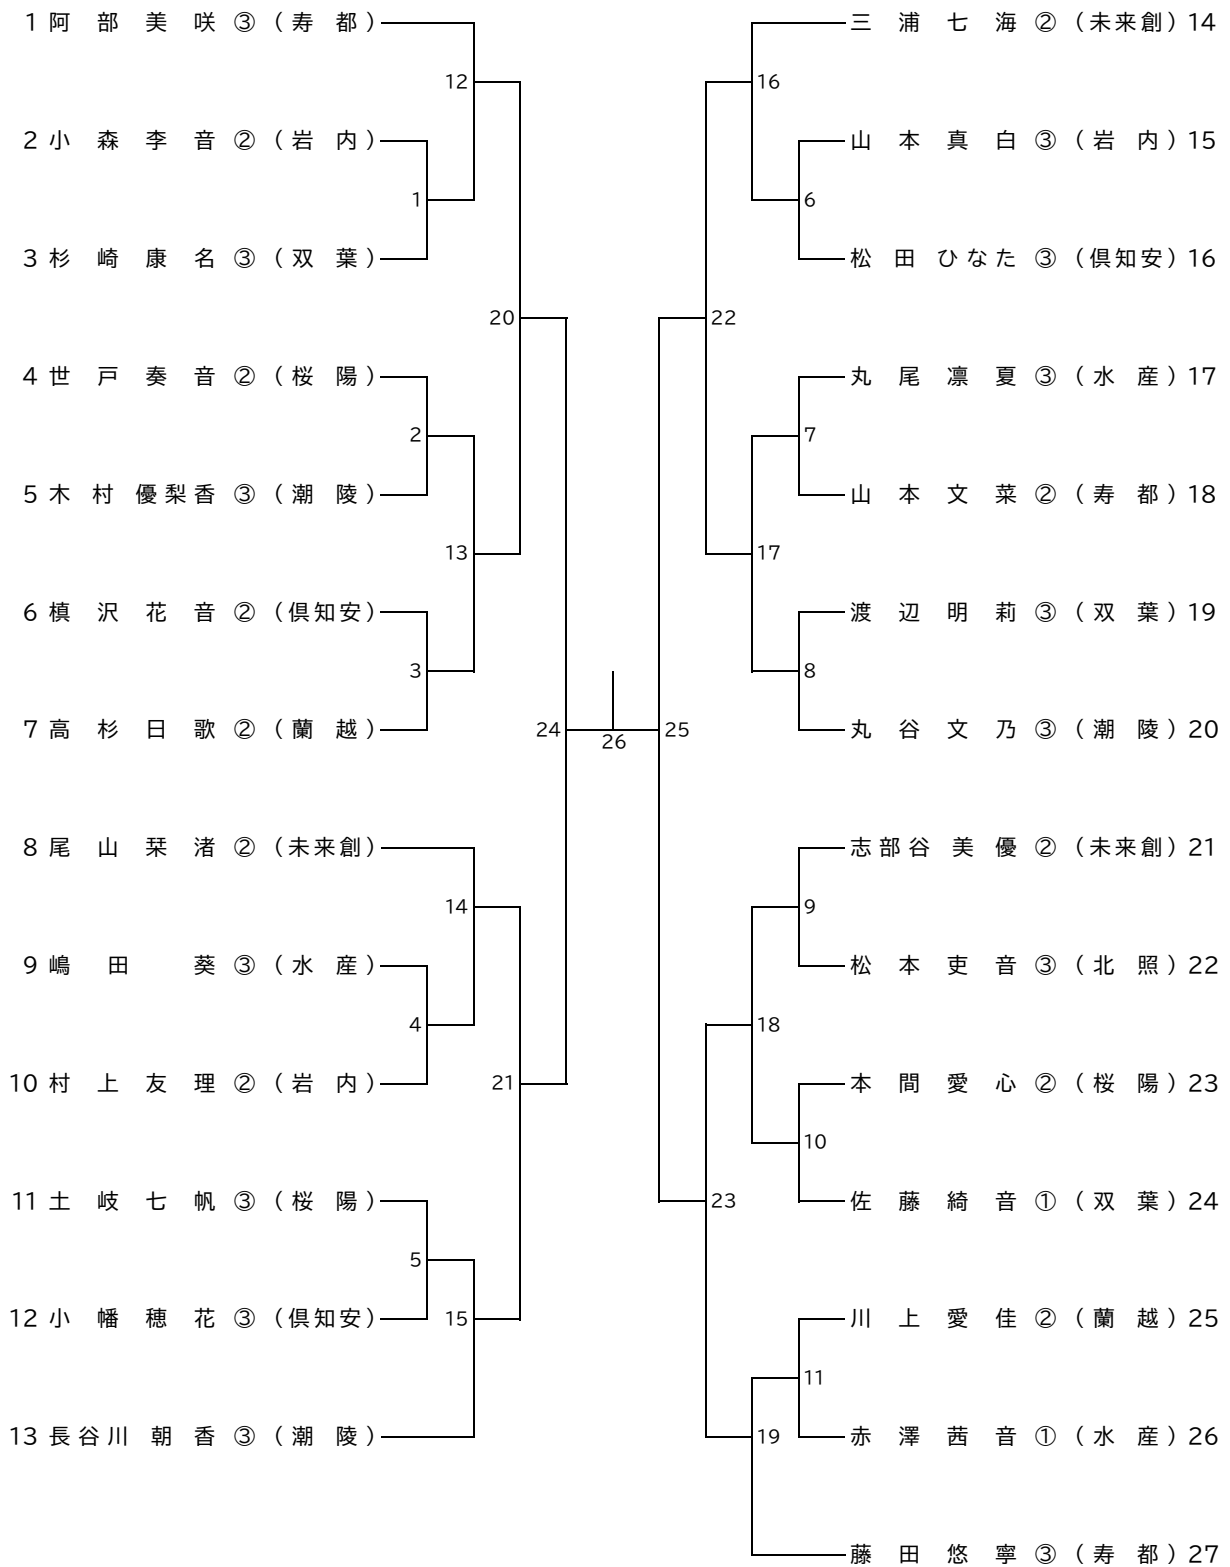

男子団体(BT)

女子団体(GT)

男子ダブルス(BD)

女子ダブルス(GD)

代表決定戦

男子シングルス(BS)

代表決定戦

女子シングルス(GS)

代表決定戦