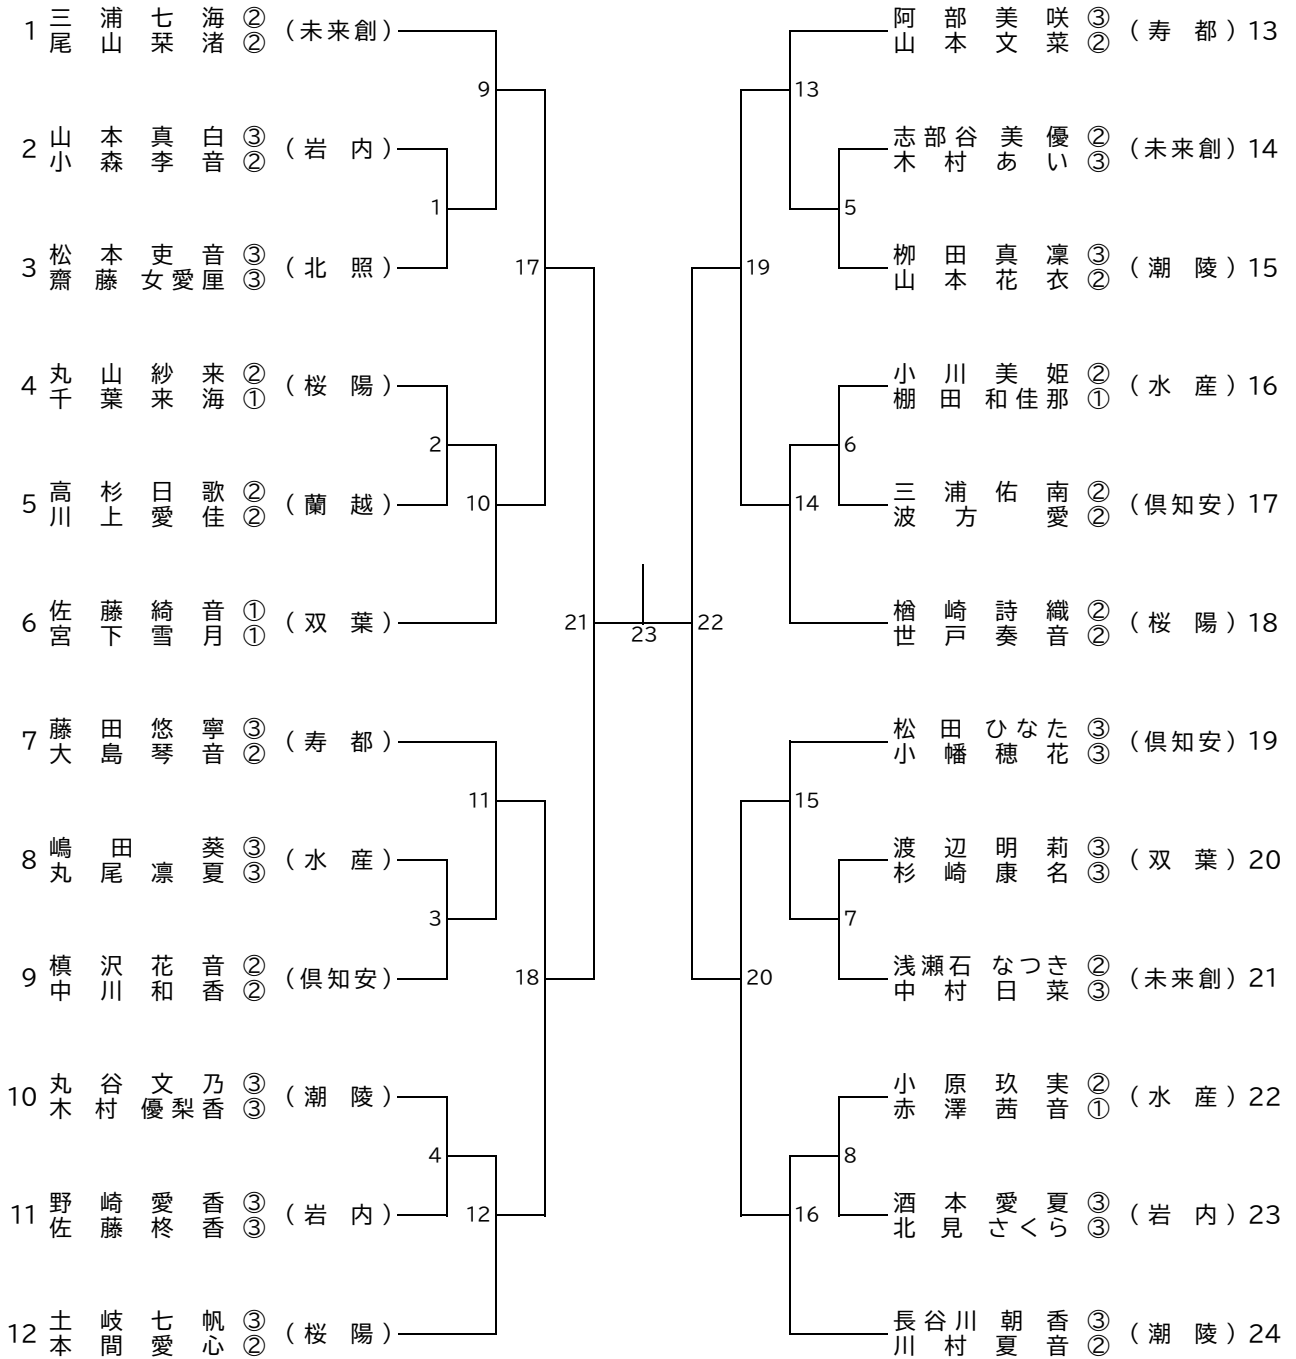

男子団体(BT)

女子団体(GT)

男子ダブルス(BD)

女子ダブルス(GD)

代表決定戦

男子シングルス(BS)

代表決定戦

女子シングルス(GS)

代表決定戦