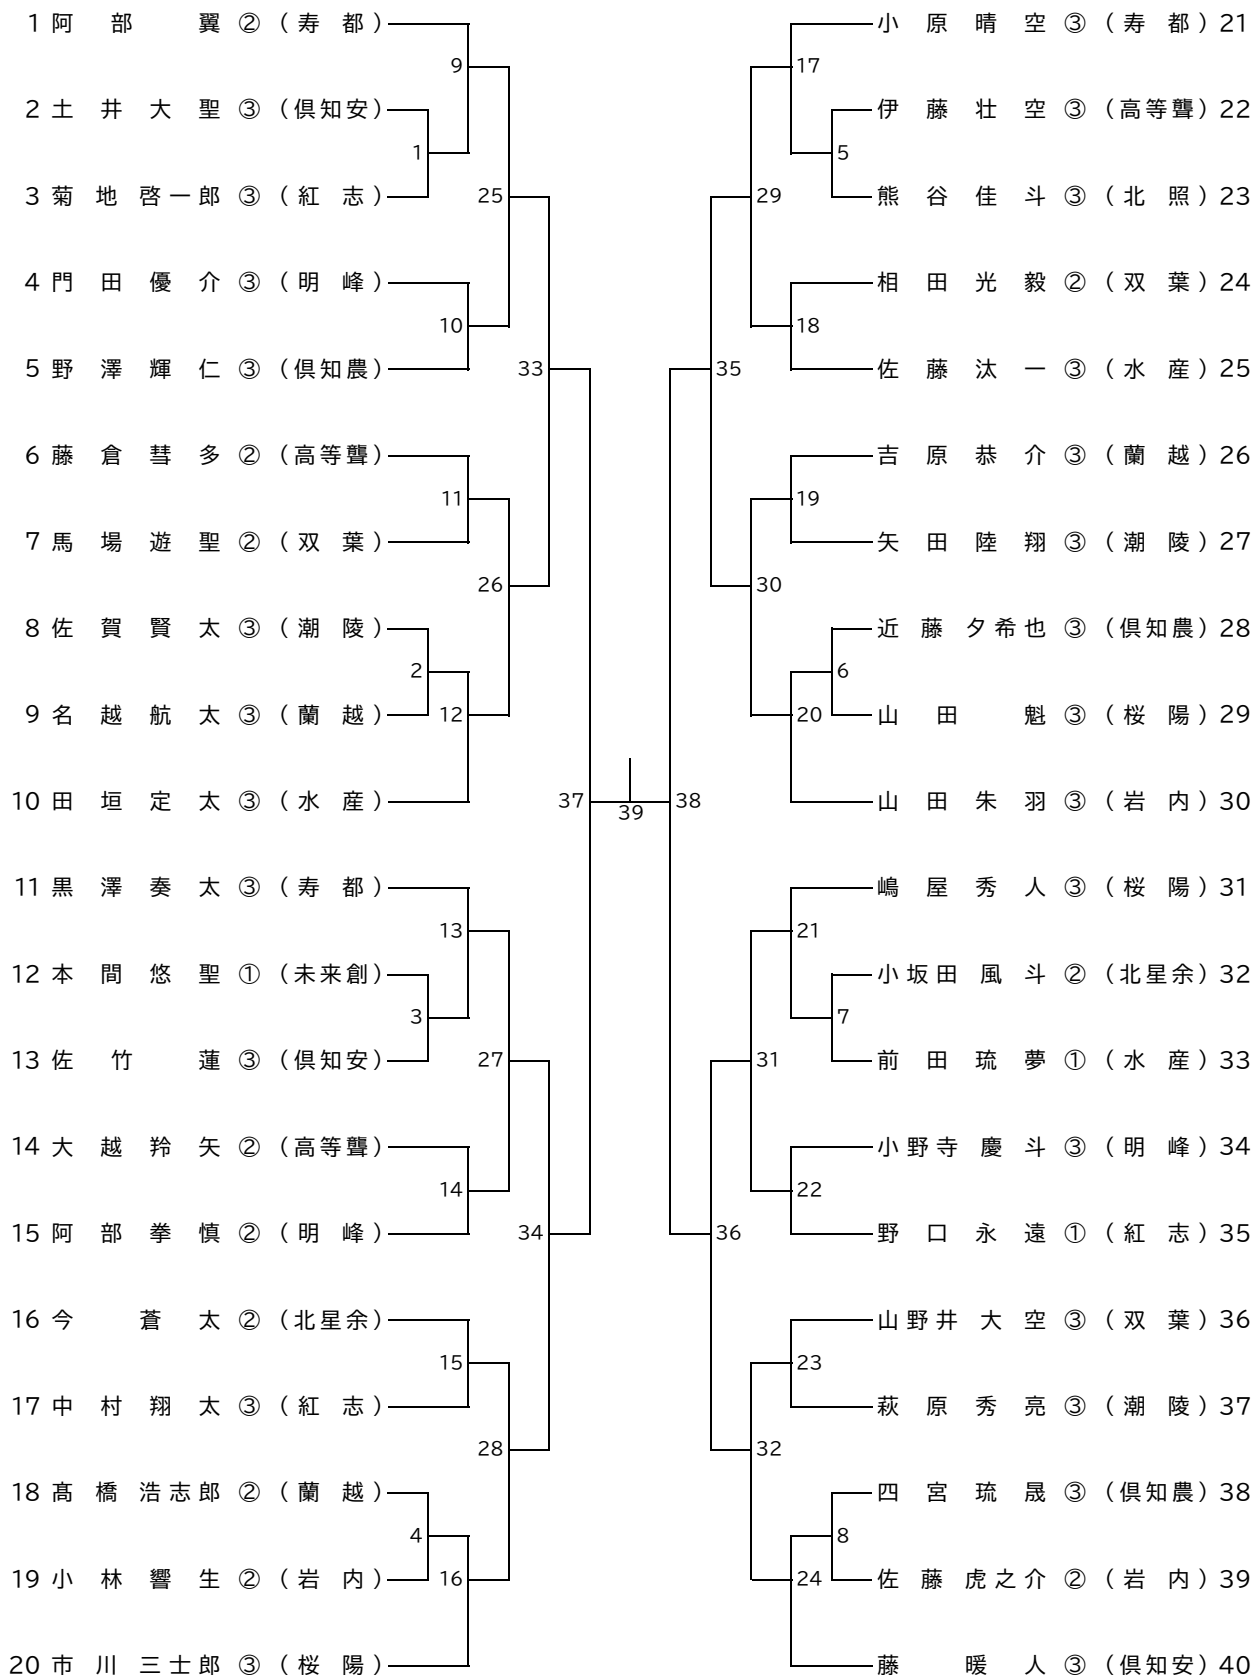

男子団体(BT)

女子団体(GT)

男子ダブルス(BD)

女子ダブルス(GD)

代表決定戦

男子シングルス(BS)

代表決定戦

女子シングルス(GS)

代表決定戦