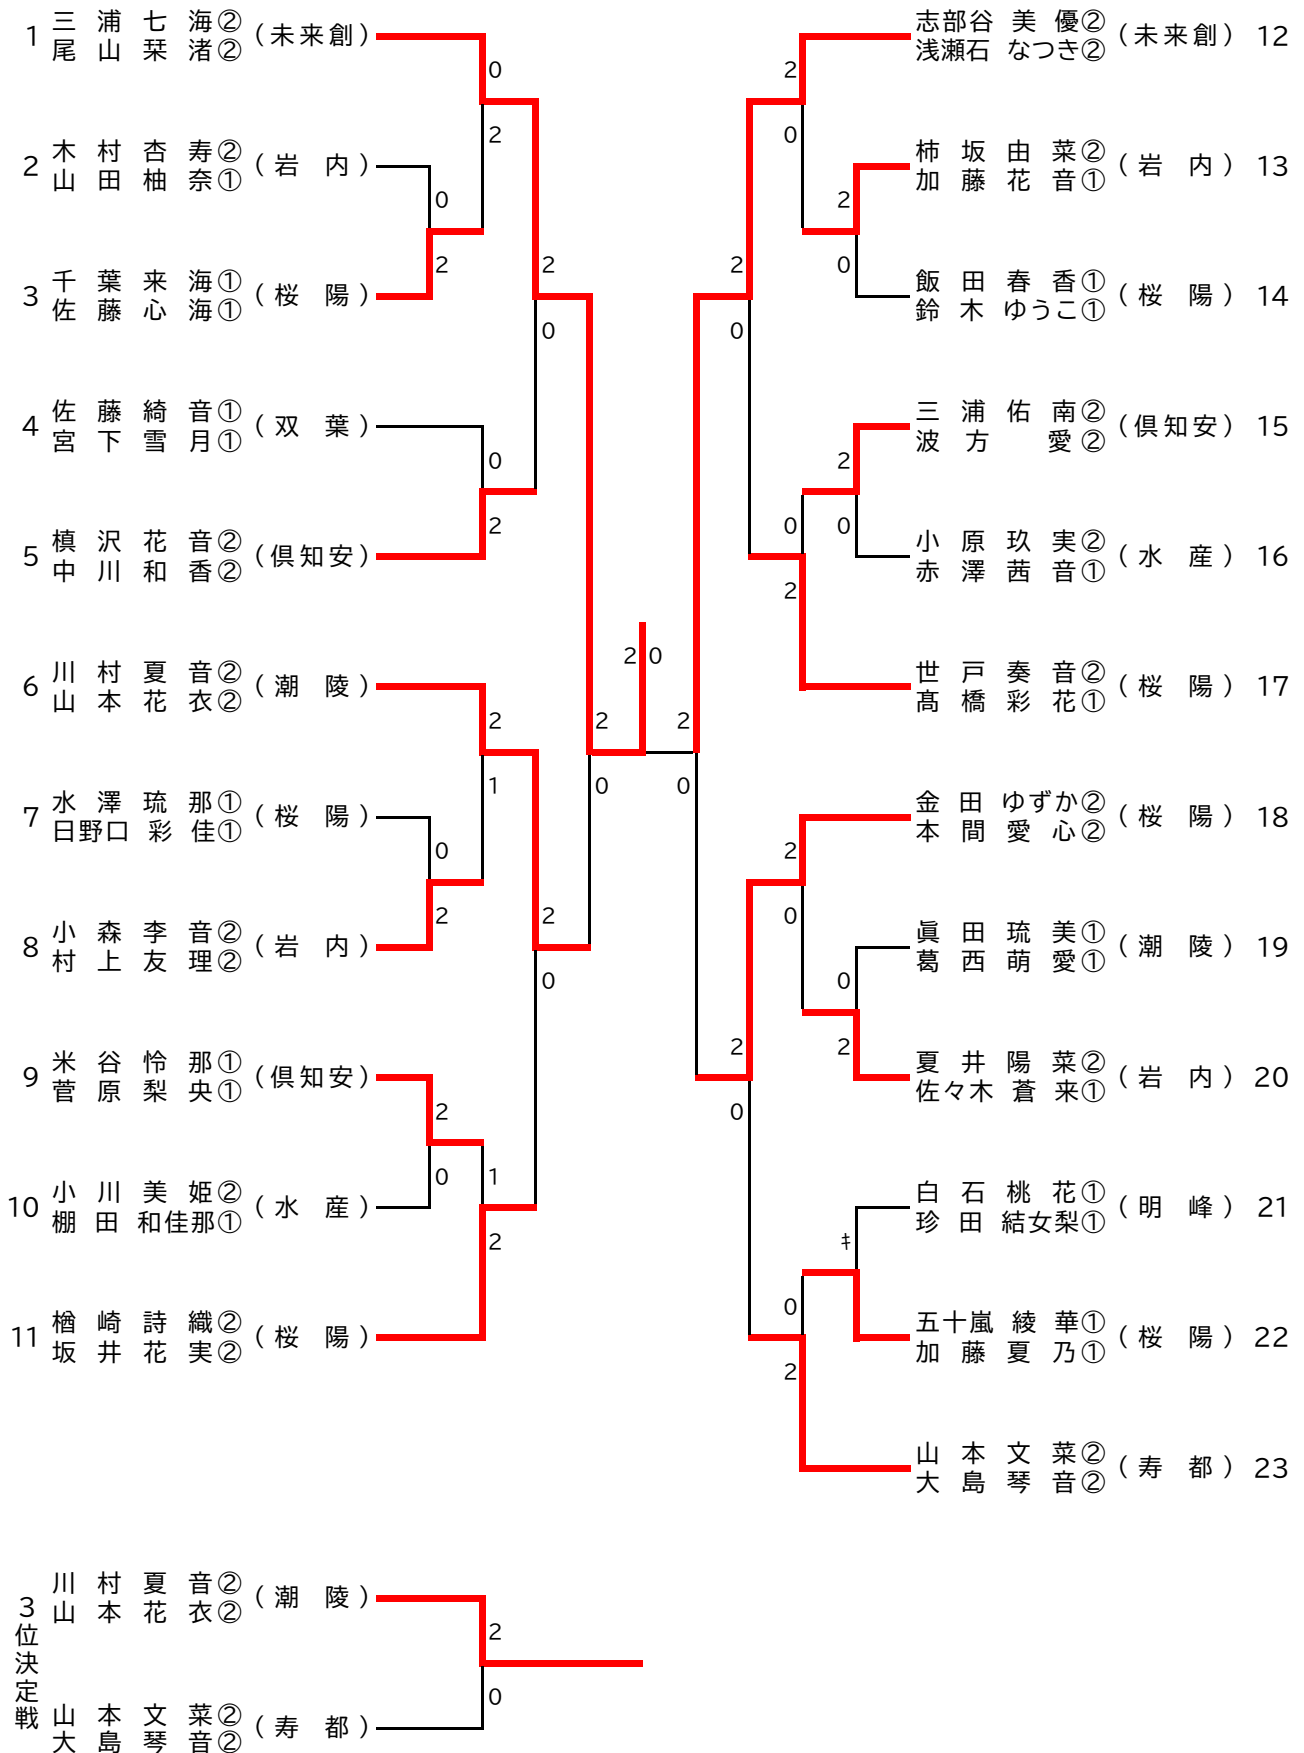

男子ダブルス(BD)

女子ダブルス(GD)

女子シングルス(GS)

3位決定戦
川村夏音② (潮陵) 1-2
志部谷美優② (未来創) 2-0

3年男子ダブルス(MD)

3年男子シングルス(MS)

3年女子ダブルス(WD)

	1	2	3	勝敗	順位
1 松田 ひなた③ (倶知安) 山本 真白③ (岩 内)		○ 2-0	○ 2-0	2-0	1位
2 野崎 愛香③ (岩 内) 北見 さくら③ (岩 内)	× 0-2		× 0-2	0-2	3位
3 嶋田 葵③ (水 産) 丸尾 凜夏③ (水 産)	× 0-2	○ 2-0		1-1	2位

3年女子シングルス(WS)