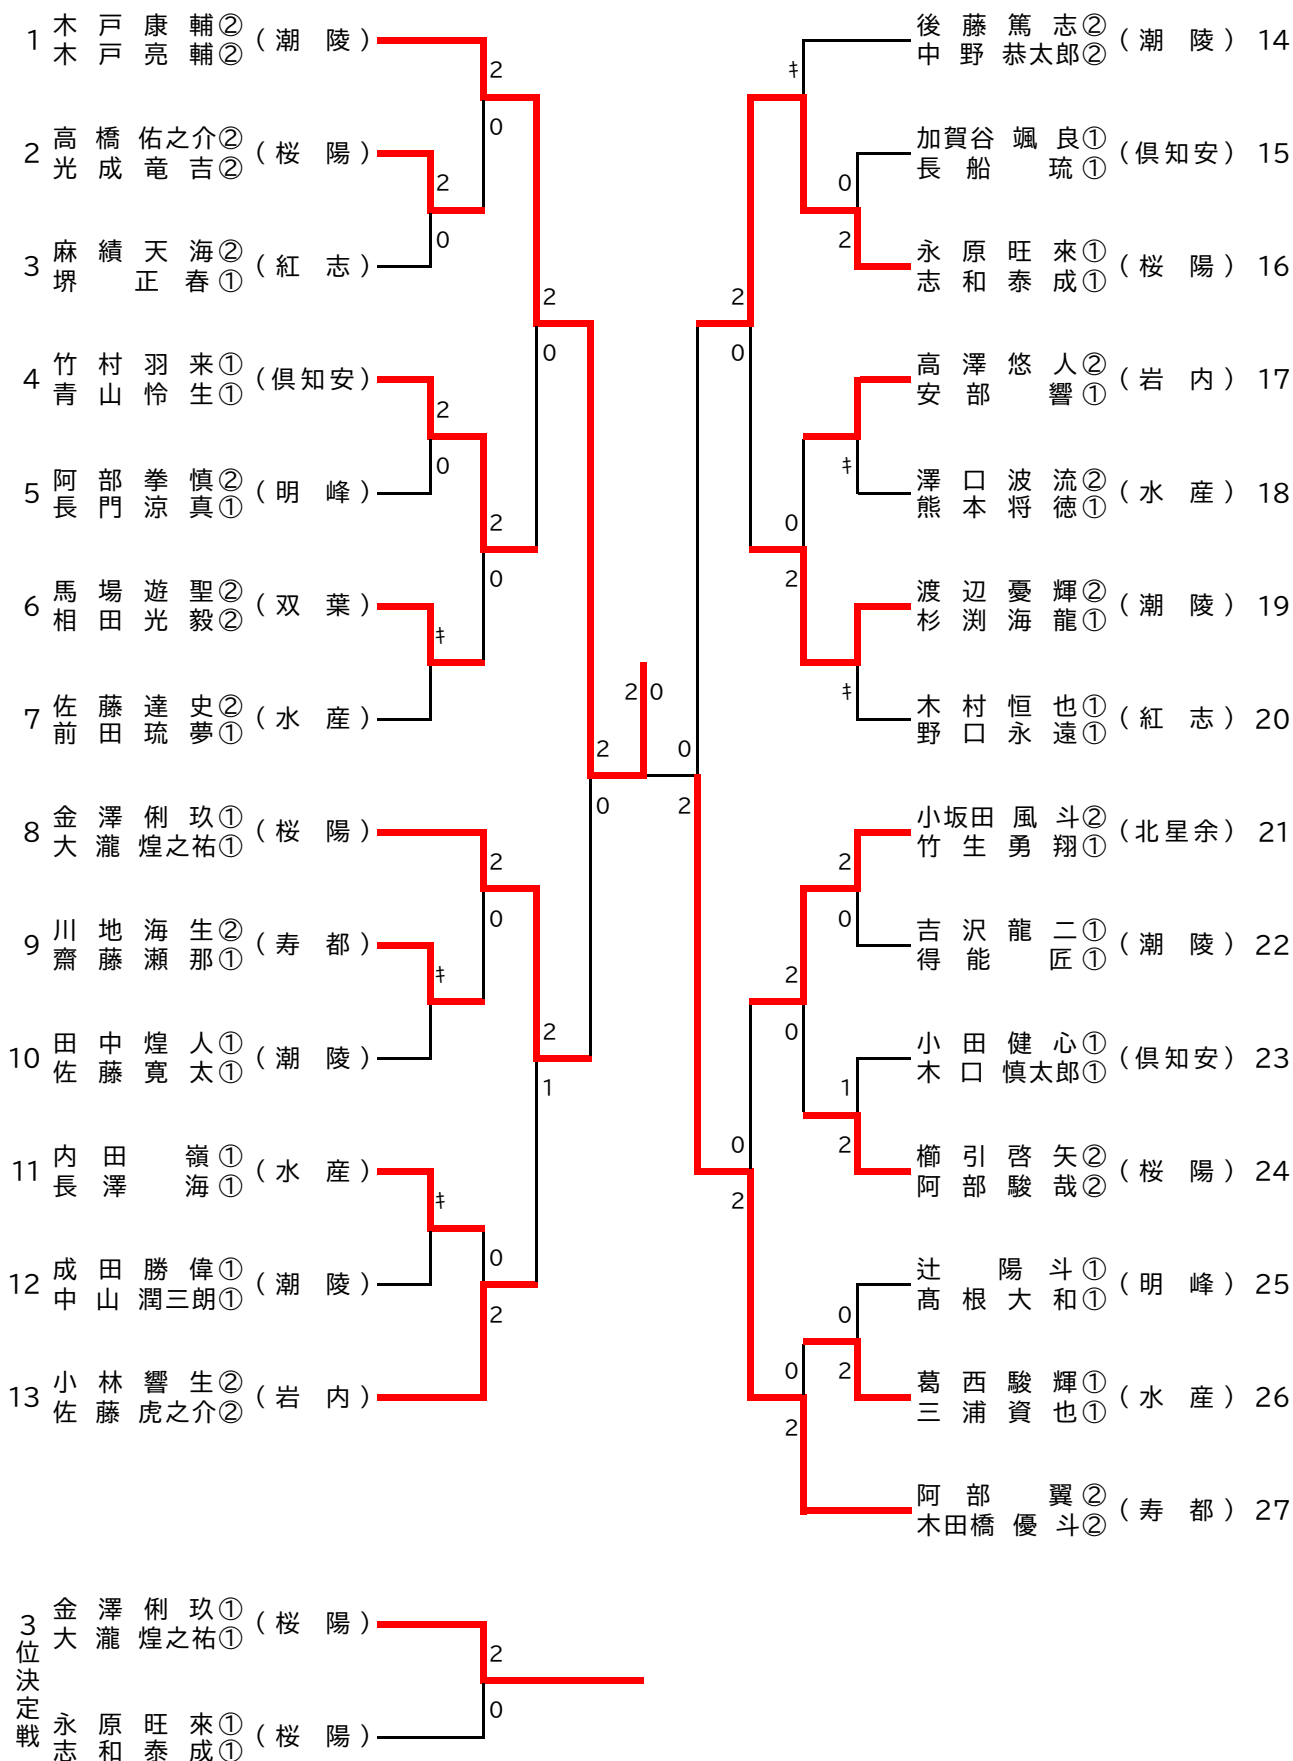

男子ダブルス(BD)

女子ダブルス(GD)

女子シングルス(GS)

3位決定戦
川村夏音② (潮陵) 1-2
志部谷美優② (未来創) 2-0

3年男子ダブルス(MD)

3年男子シングルス(MS)

3年女子ダブルス(WD)

	1	2	3	勝敗	順位
1 松田 ひなた③ (倶知安) 山本 真白③ (岩 内)		○ 2-0	○ 2-0	2-0	1位
2 野崎 愛香③ (岩 内) 北見 さくら③ (岩 内)	× 0-2		× 0-2	0-2	3位
3 嶋田 葵③ (水 産) 丸尾 凜夏③ (水 産)	× 0-2	○ 2-0		1-1	2位

3年女子シングルス(WS)