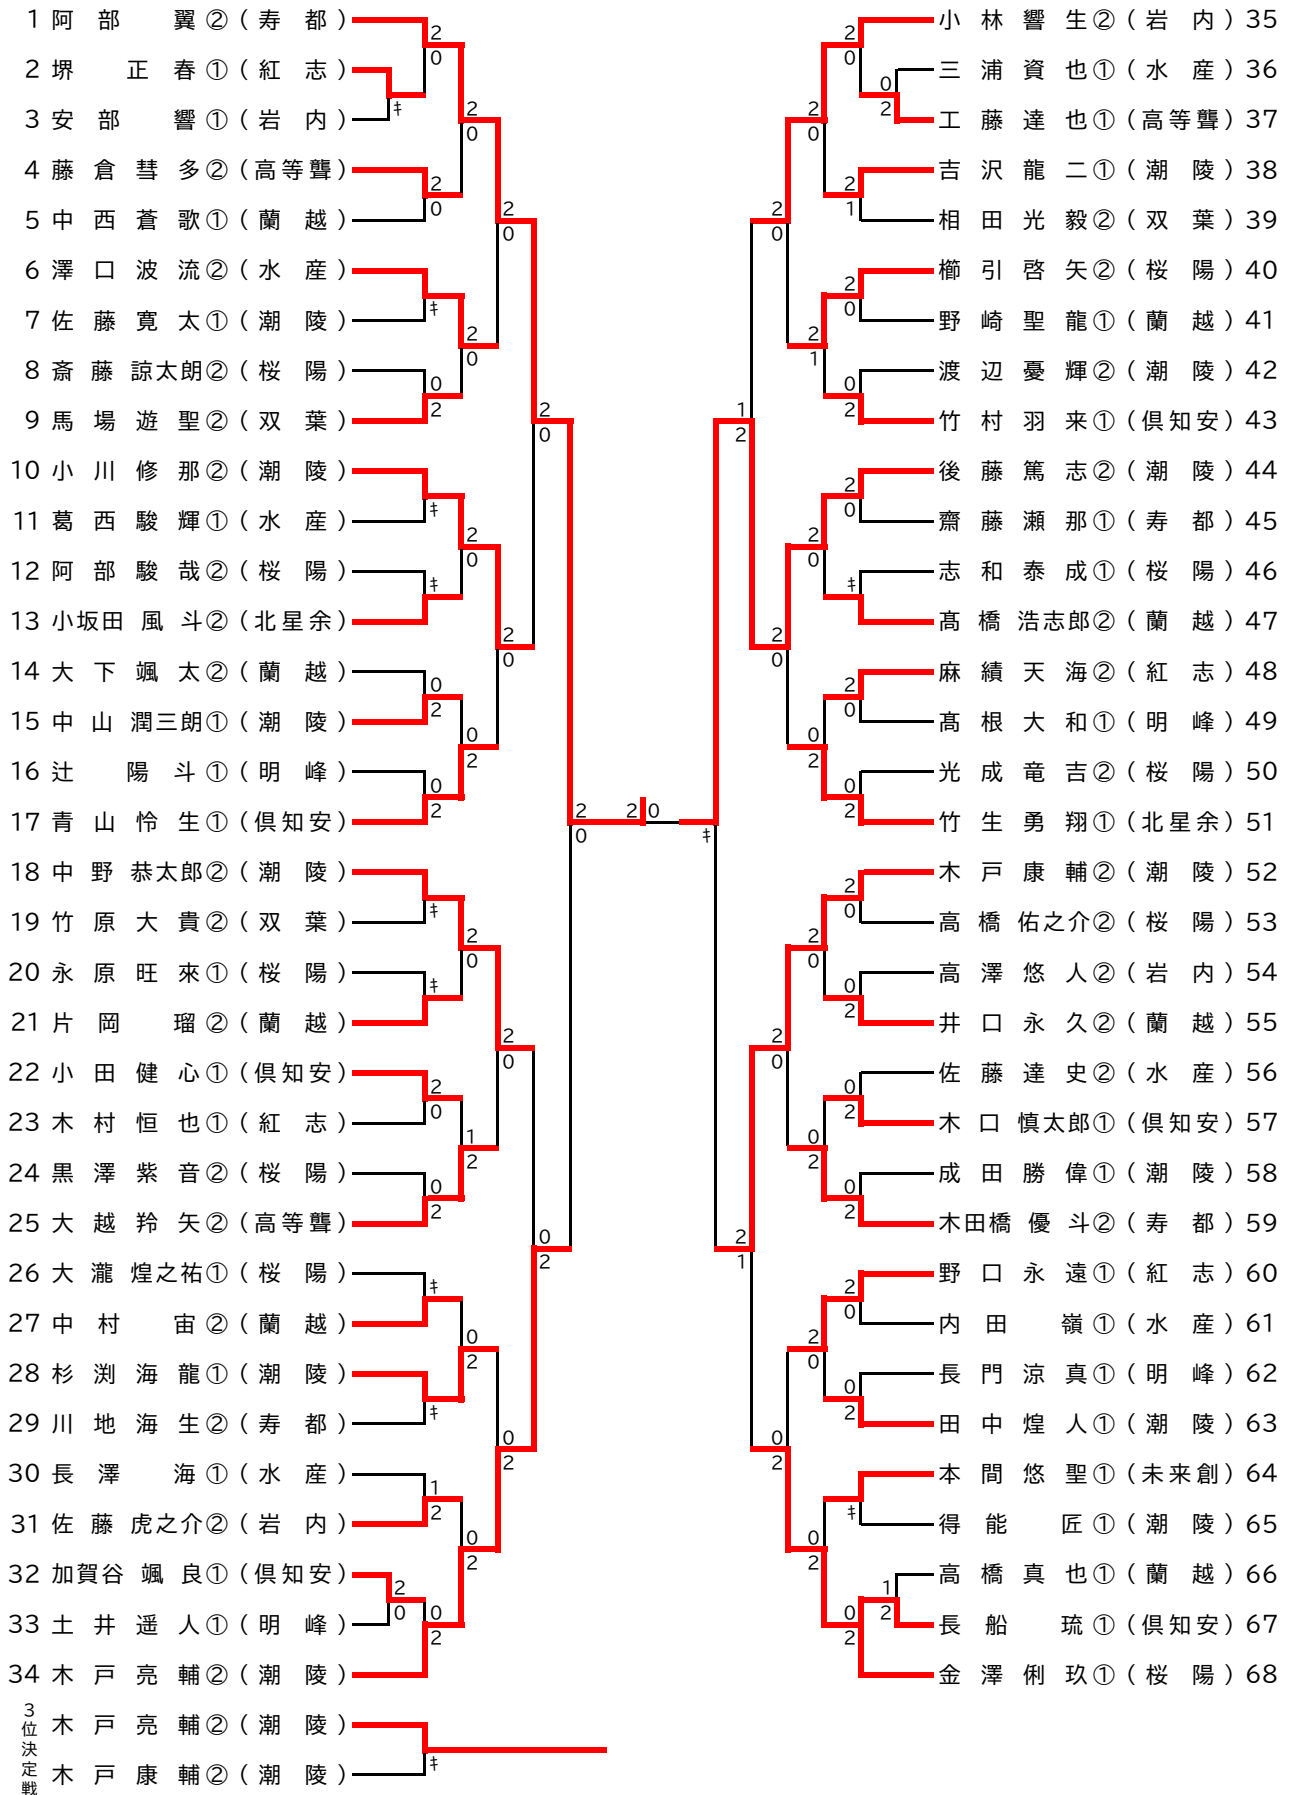

男子ダブルス(BD)

女子ダブルス(GD)

男子シングルス(BS)

女子シングルス(GS)