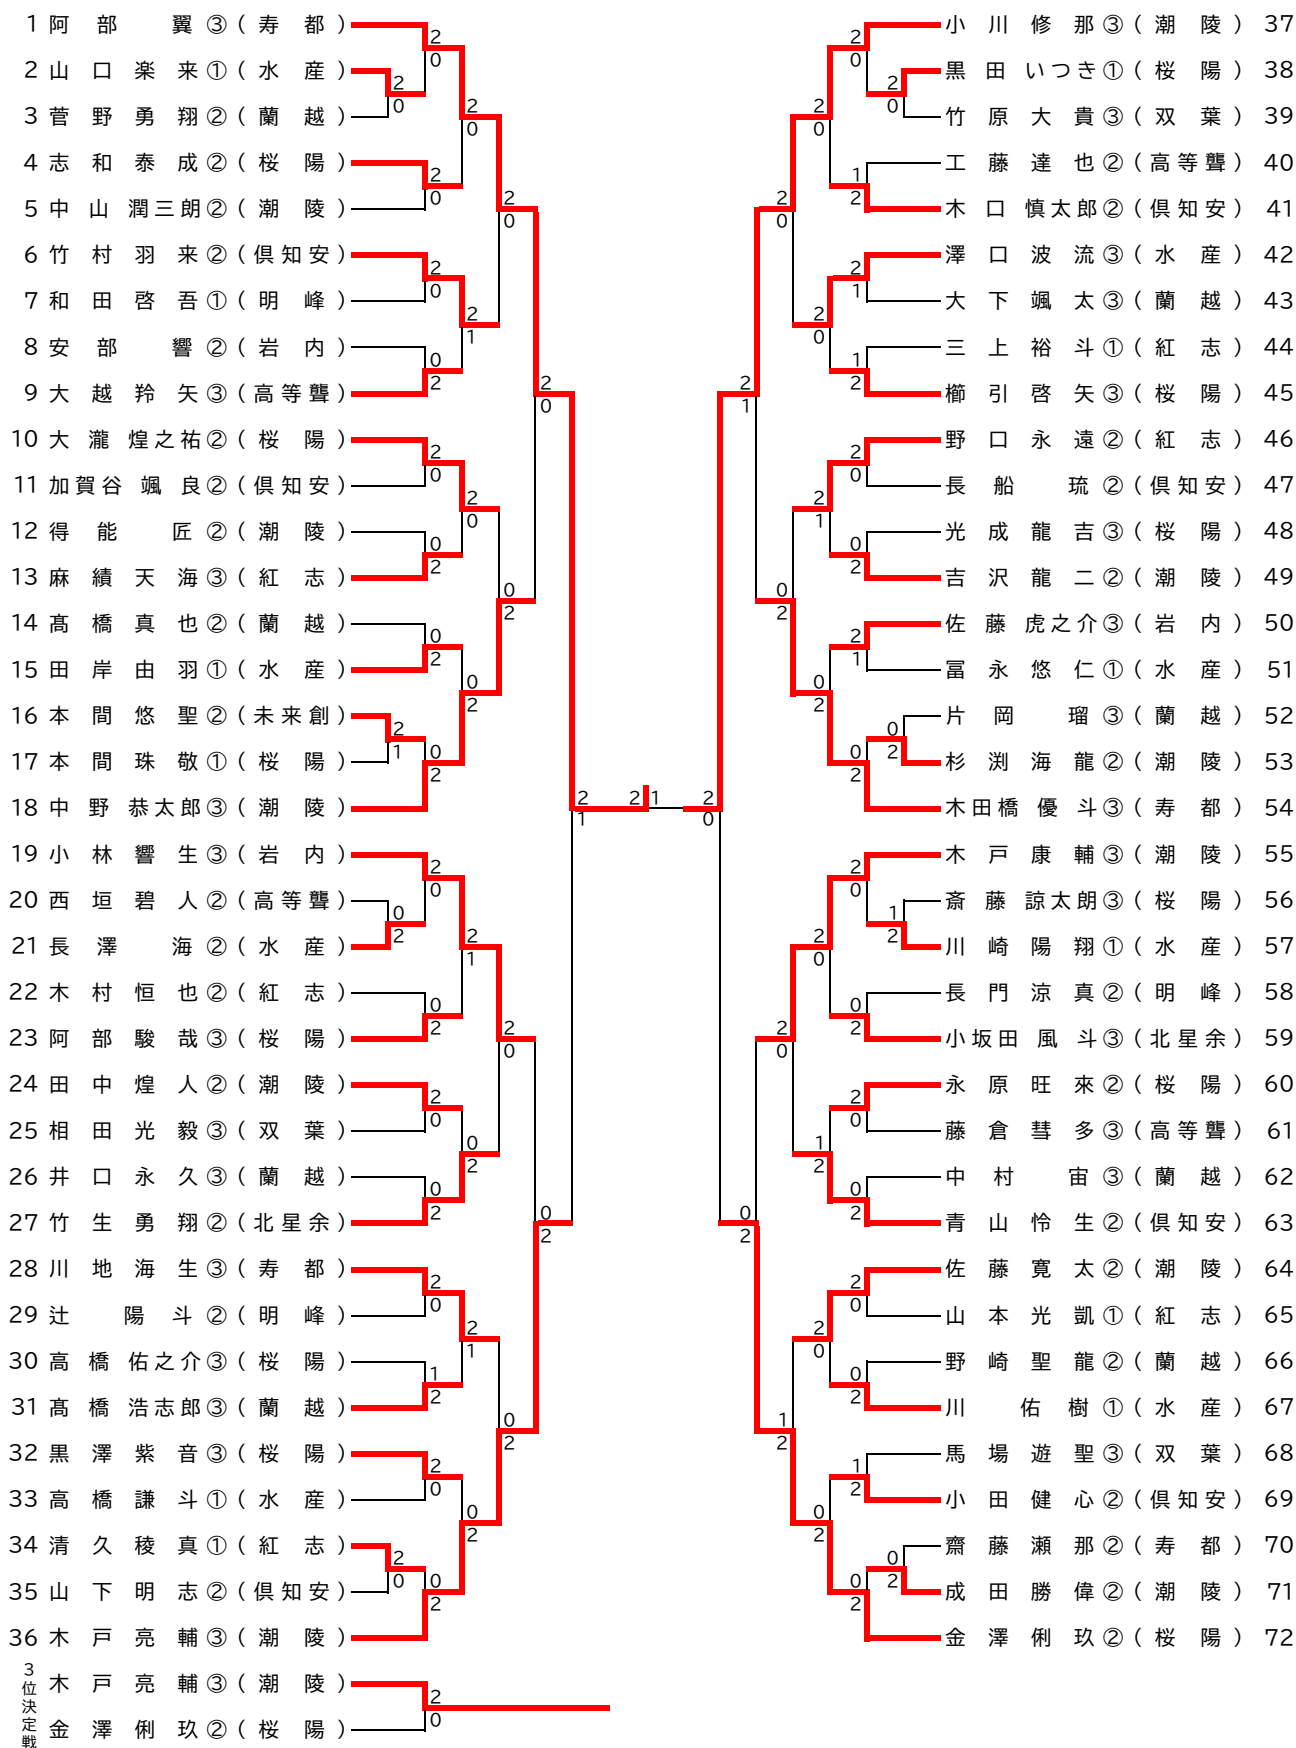

男子ダブルス(BD)

女子ダブルス(GD)

男子シングルス(BS)

女子シングルス(GS)