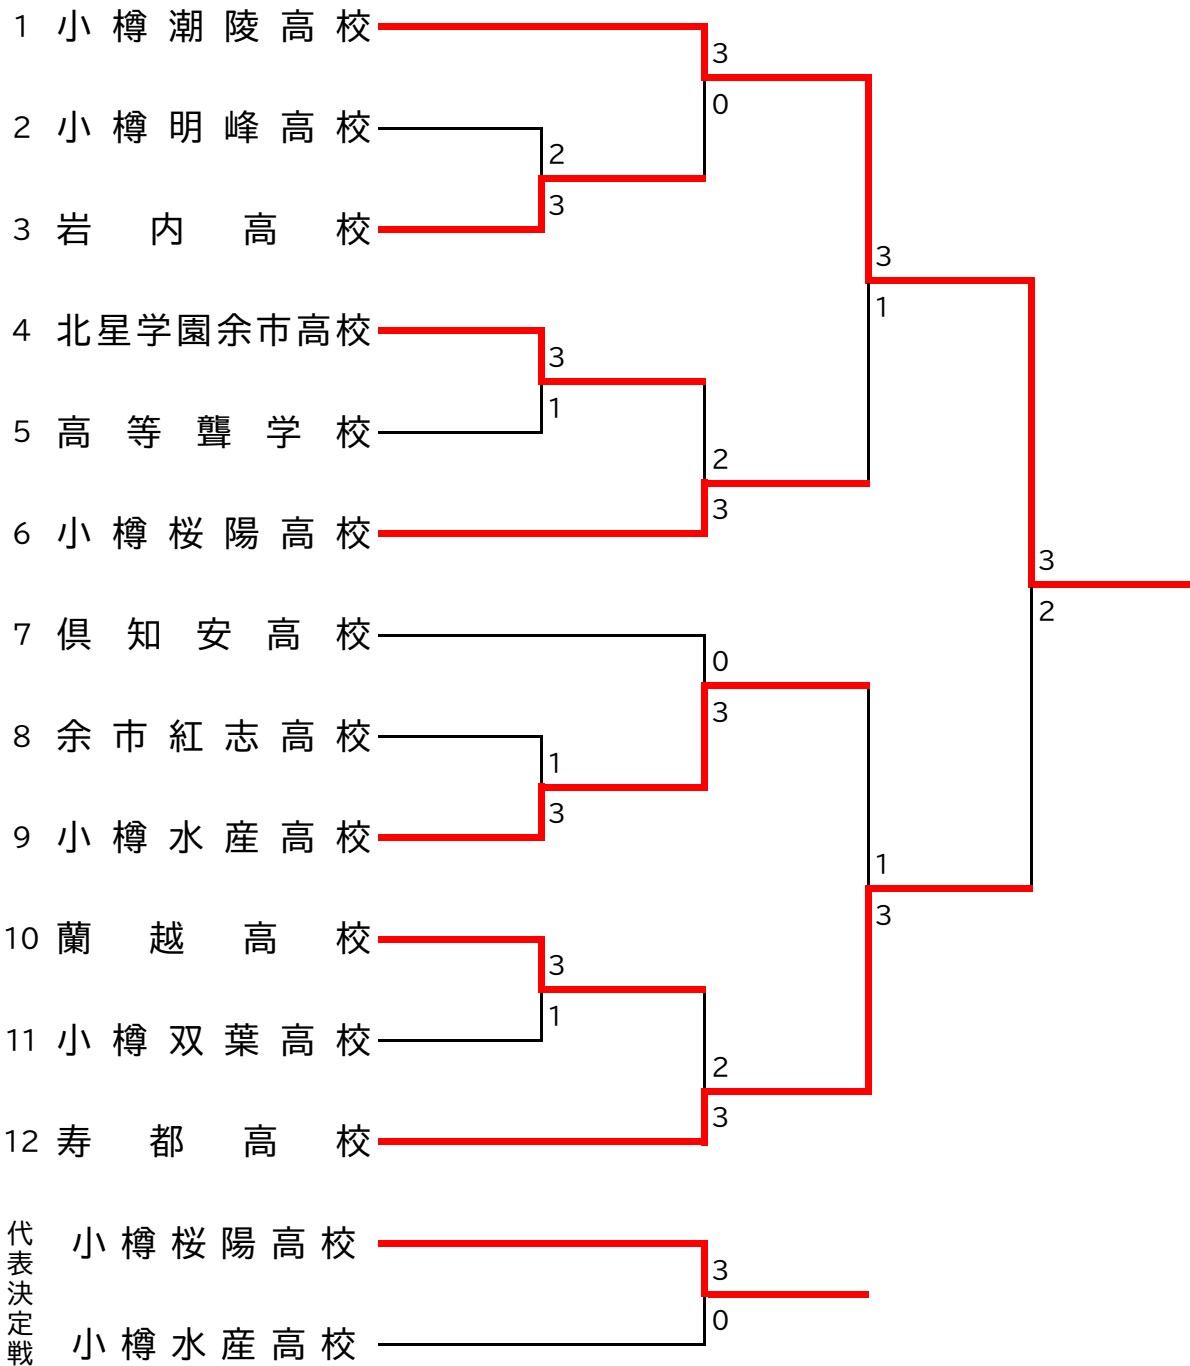

男子団体(BT)

女子団体(GT)

男子ダブルス(BD)

女子ダブルス(GD)

男子シングルス(BS)

女子シングルス(GS)