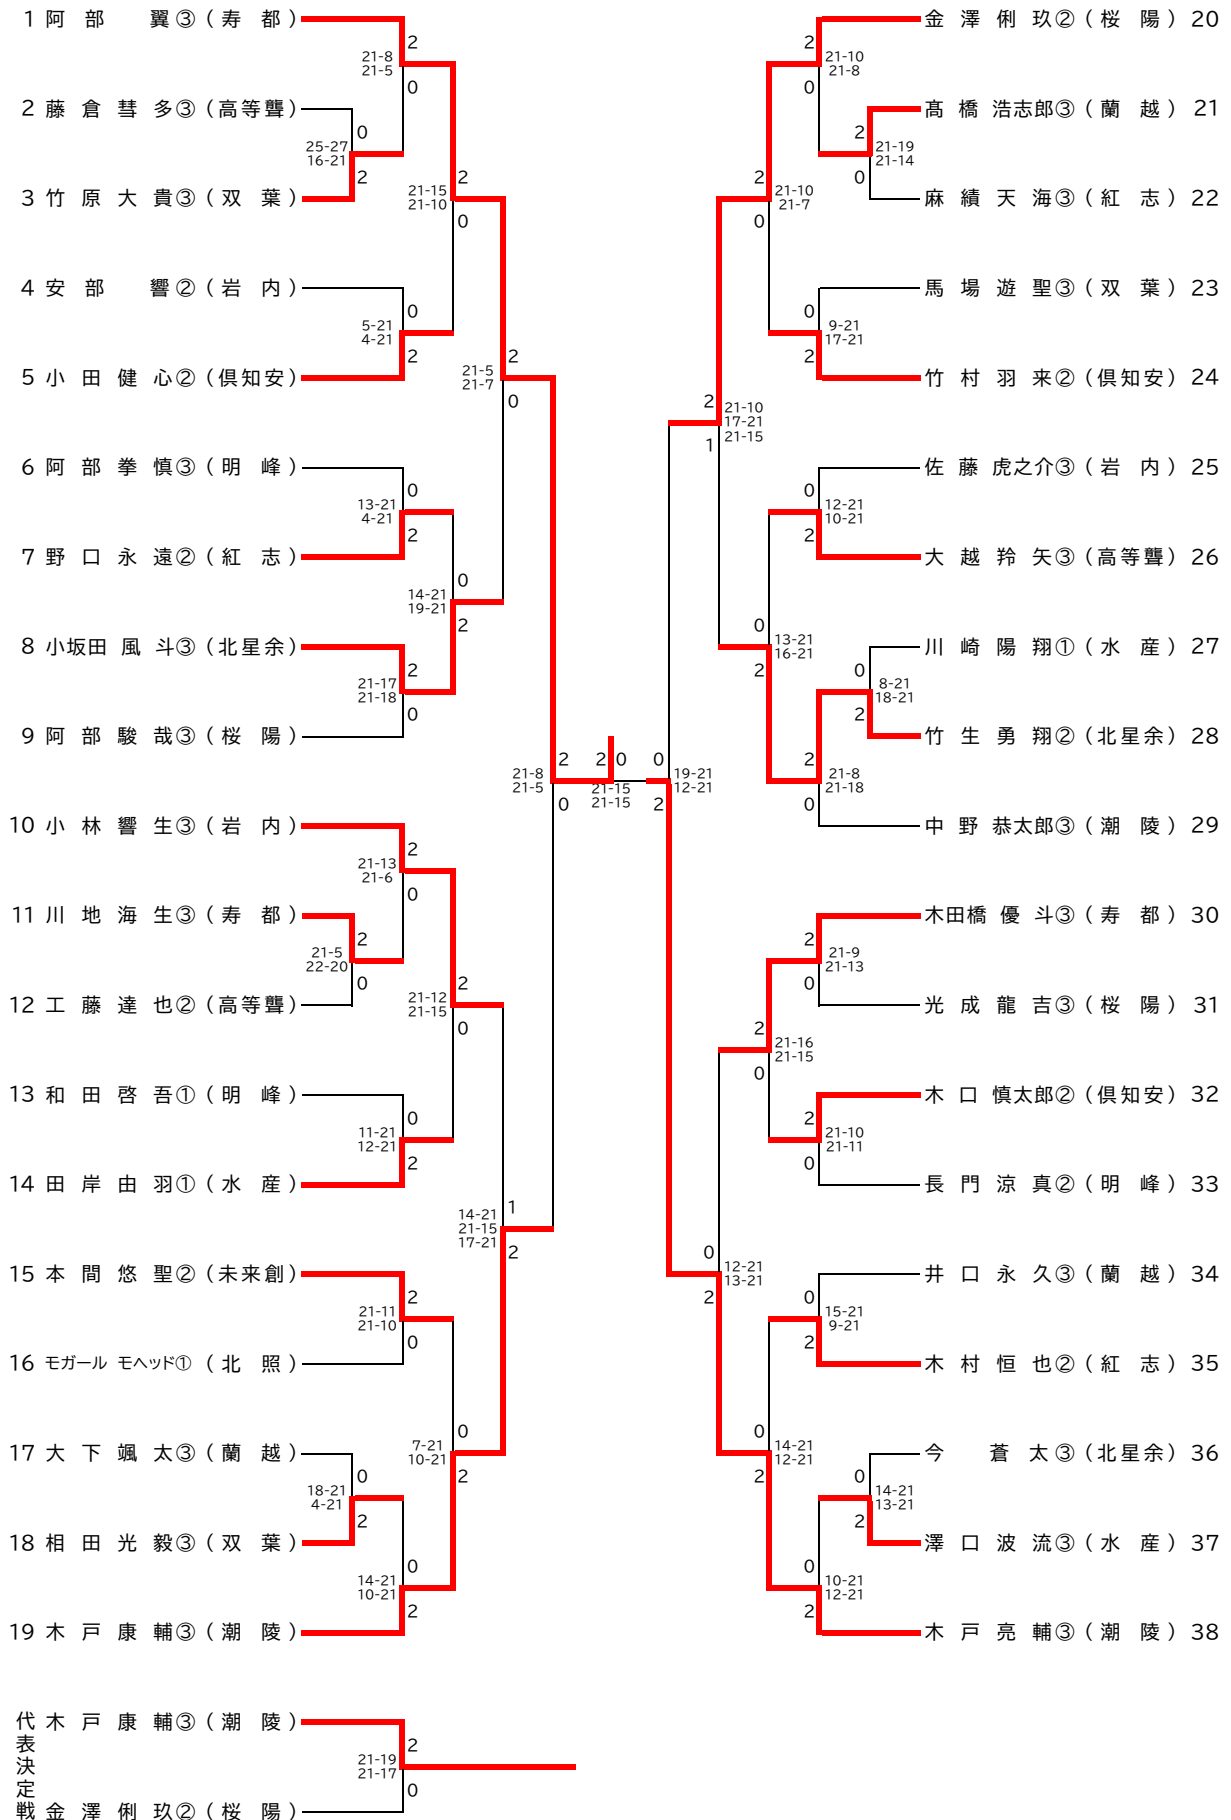

男子団体(BT)

女子団体(GT)

男子ダブルス(BD)

女子ダブルス(GD)

男子シングルス(BS)

女子シングルス(GS)