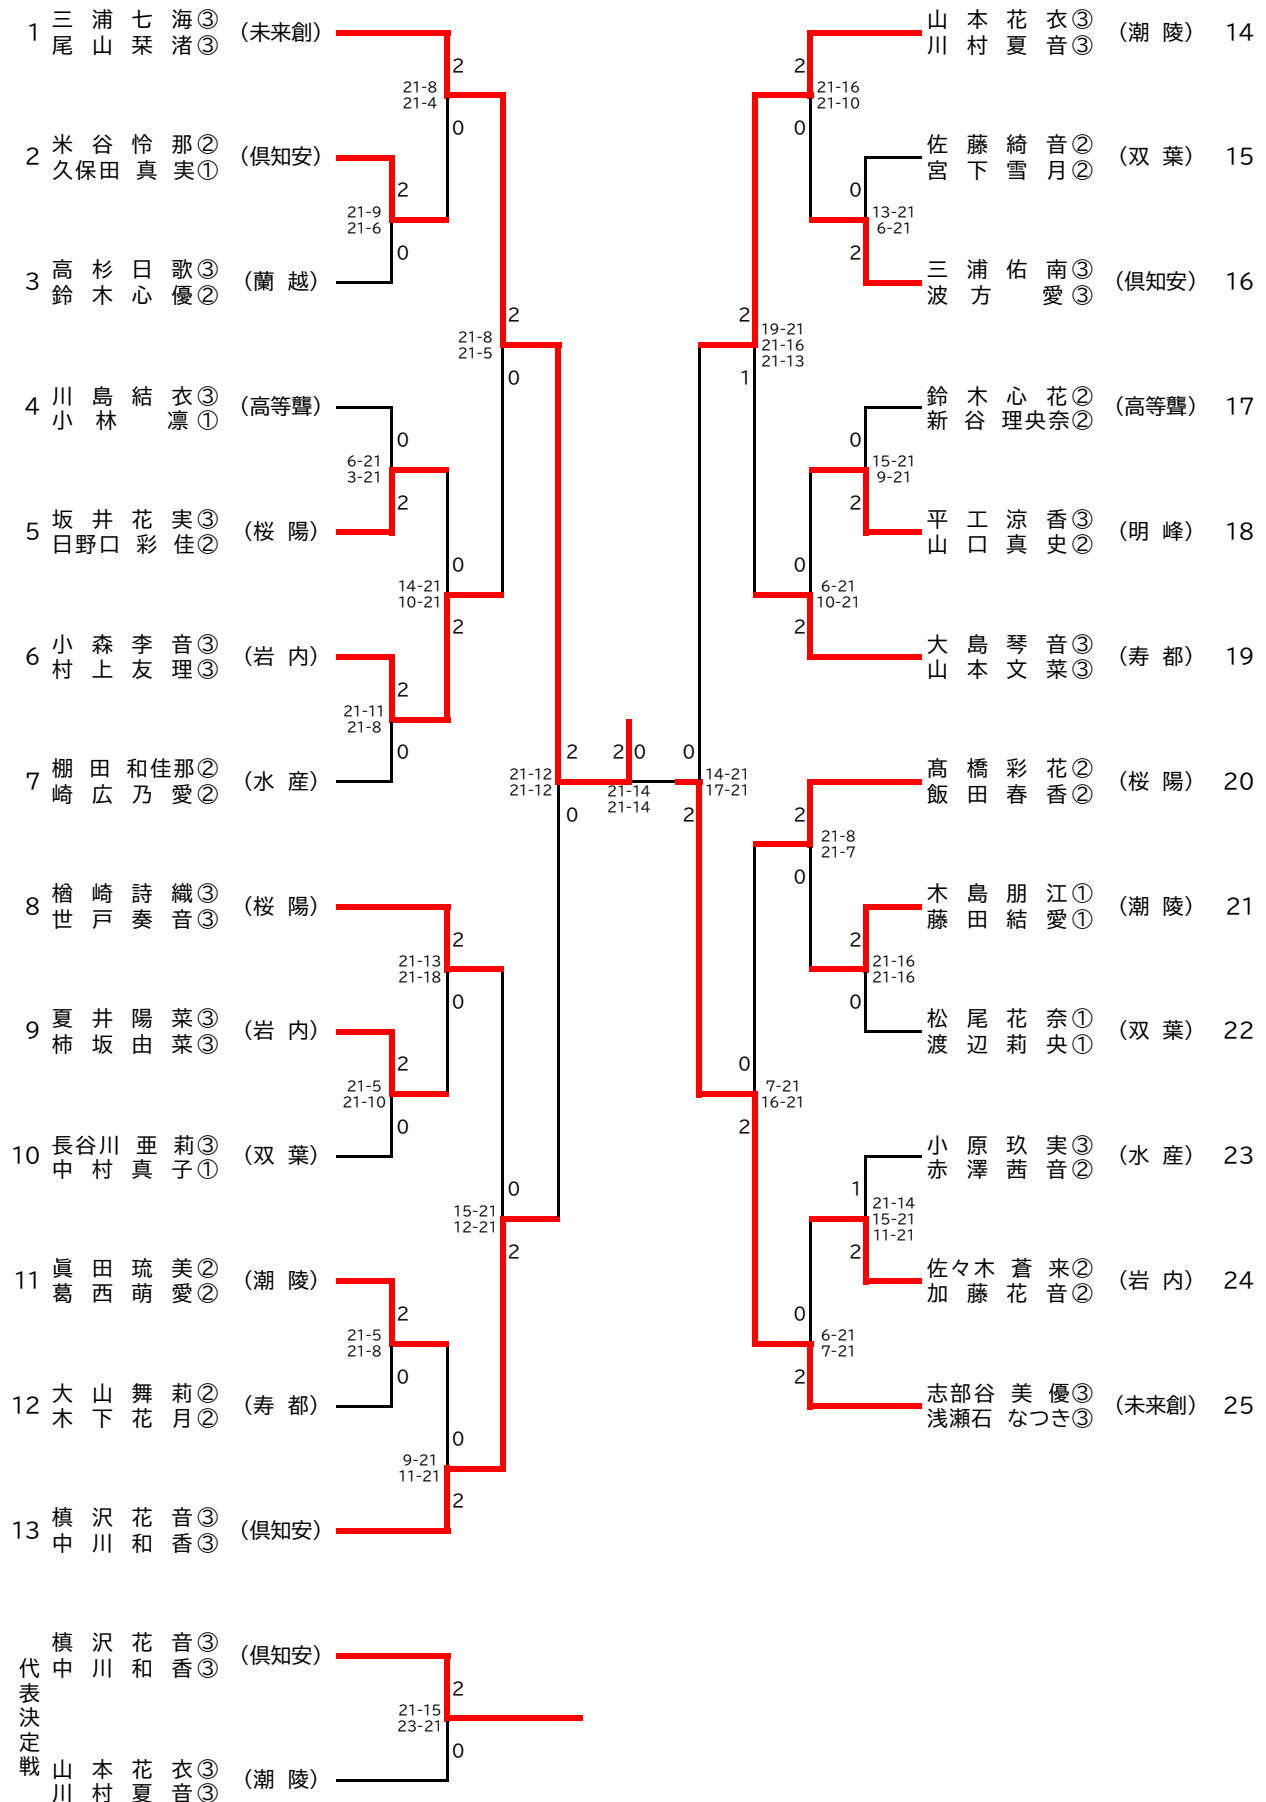

男子団体(BT)

女子団体(GT)

男子ダブルス(BD)

女子ダブルス(GD)

男子シングルス(BS)

女子シングルス(GS)