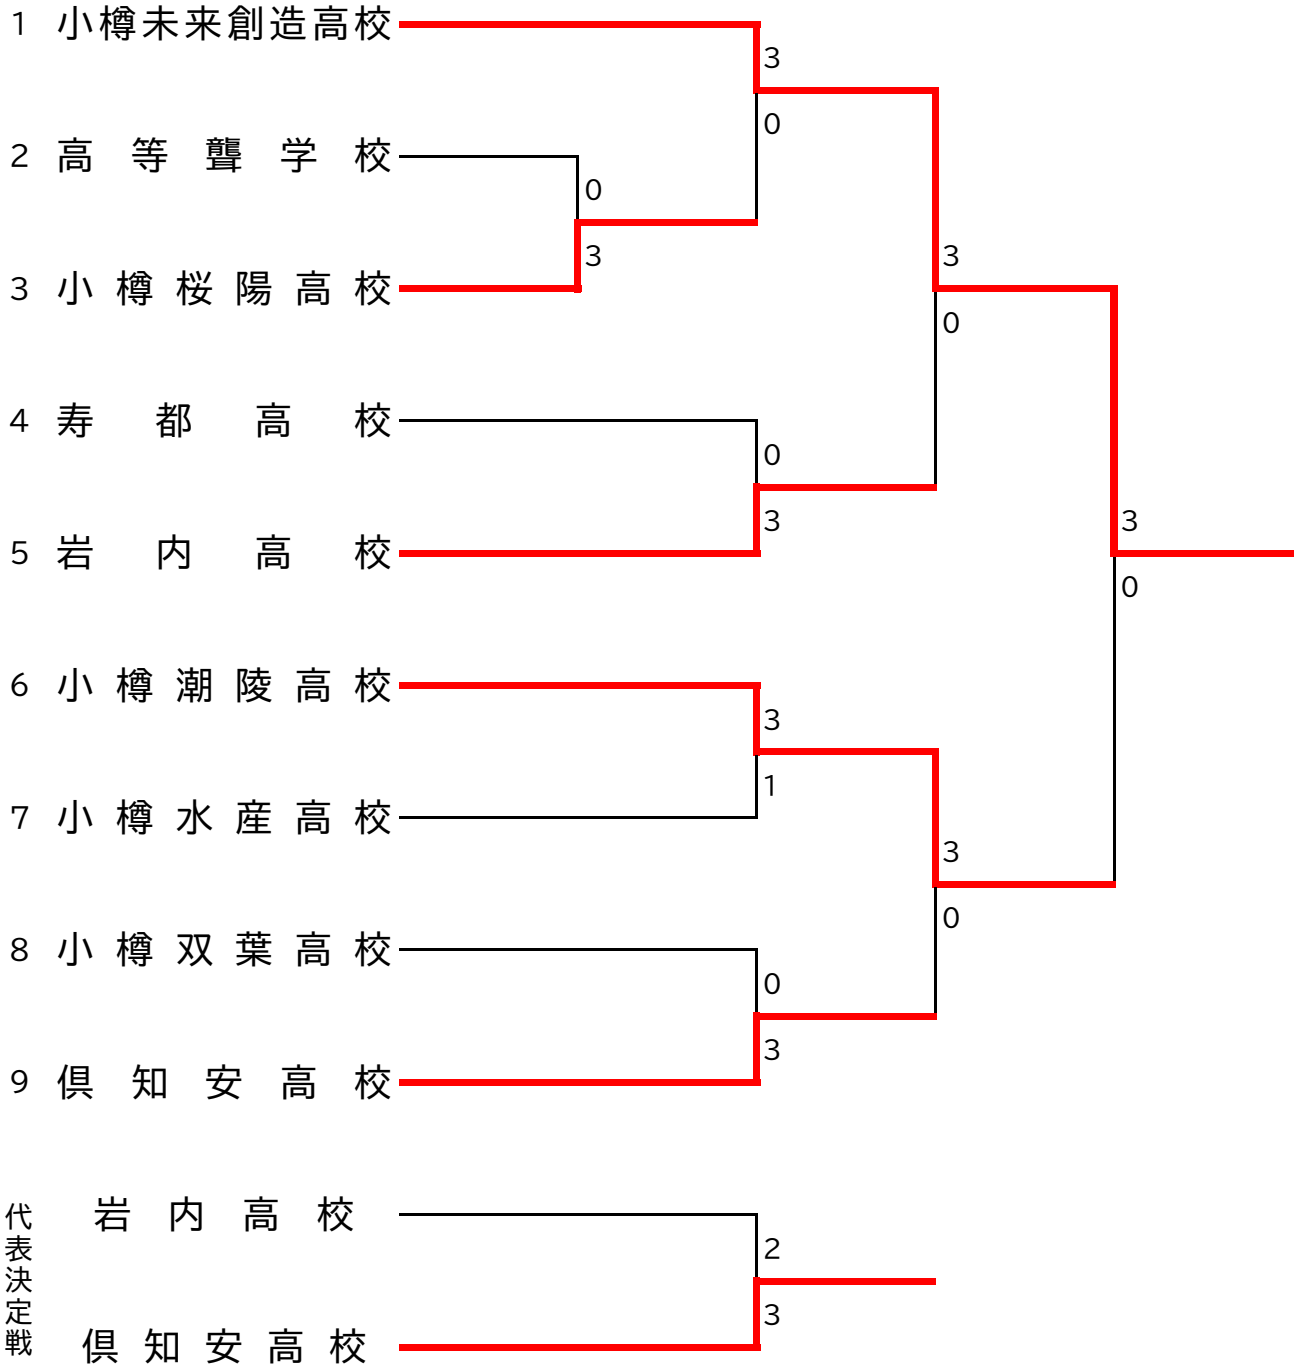

男子団体(BT)

女子団体(GT)

男子ダブルス(BD)

女子ダブルス(GD)

男子シングルス(BS)

女子シングルス(GS)