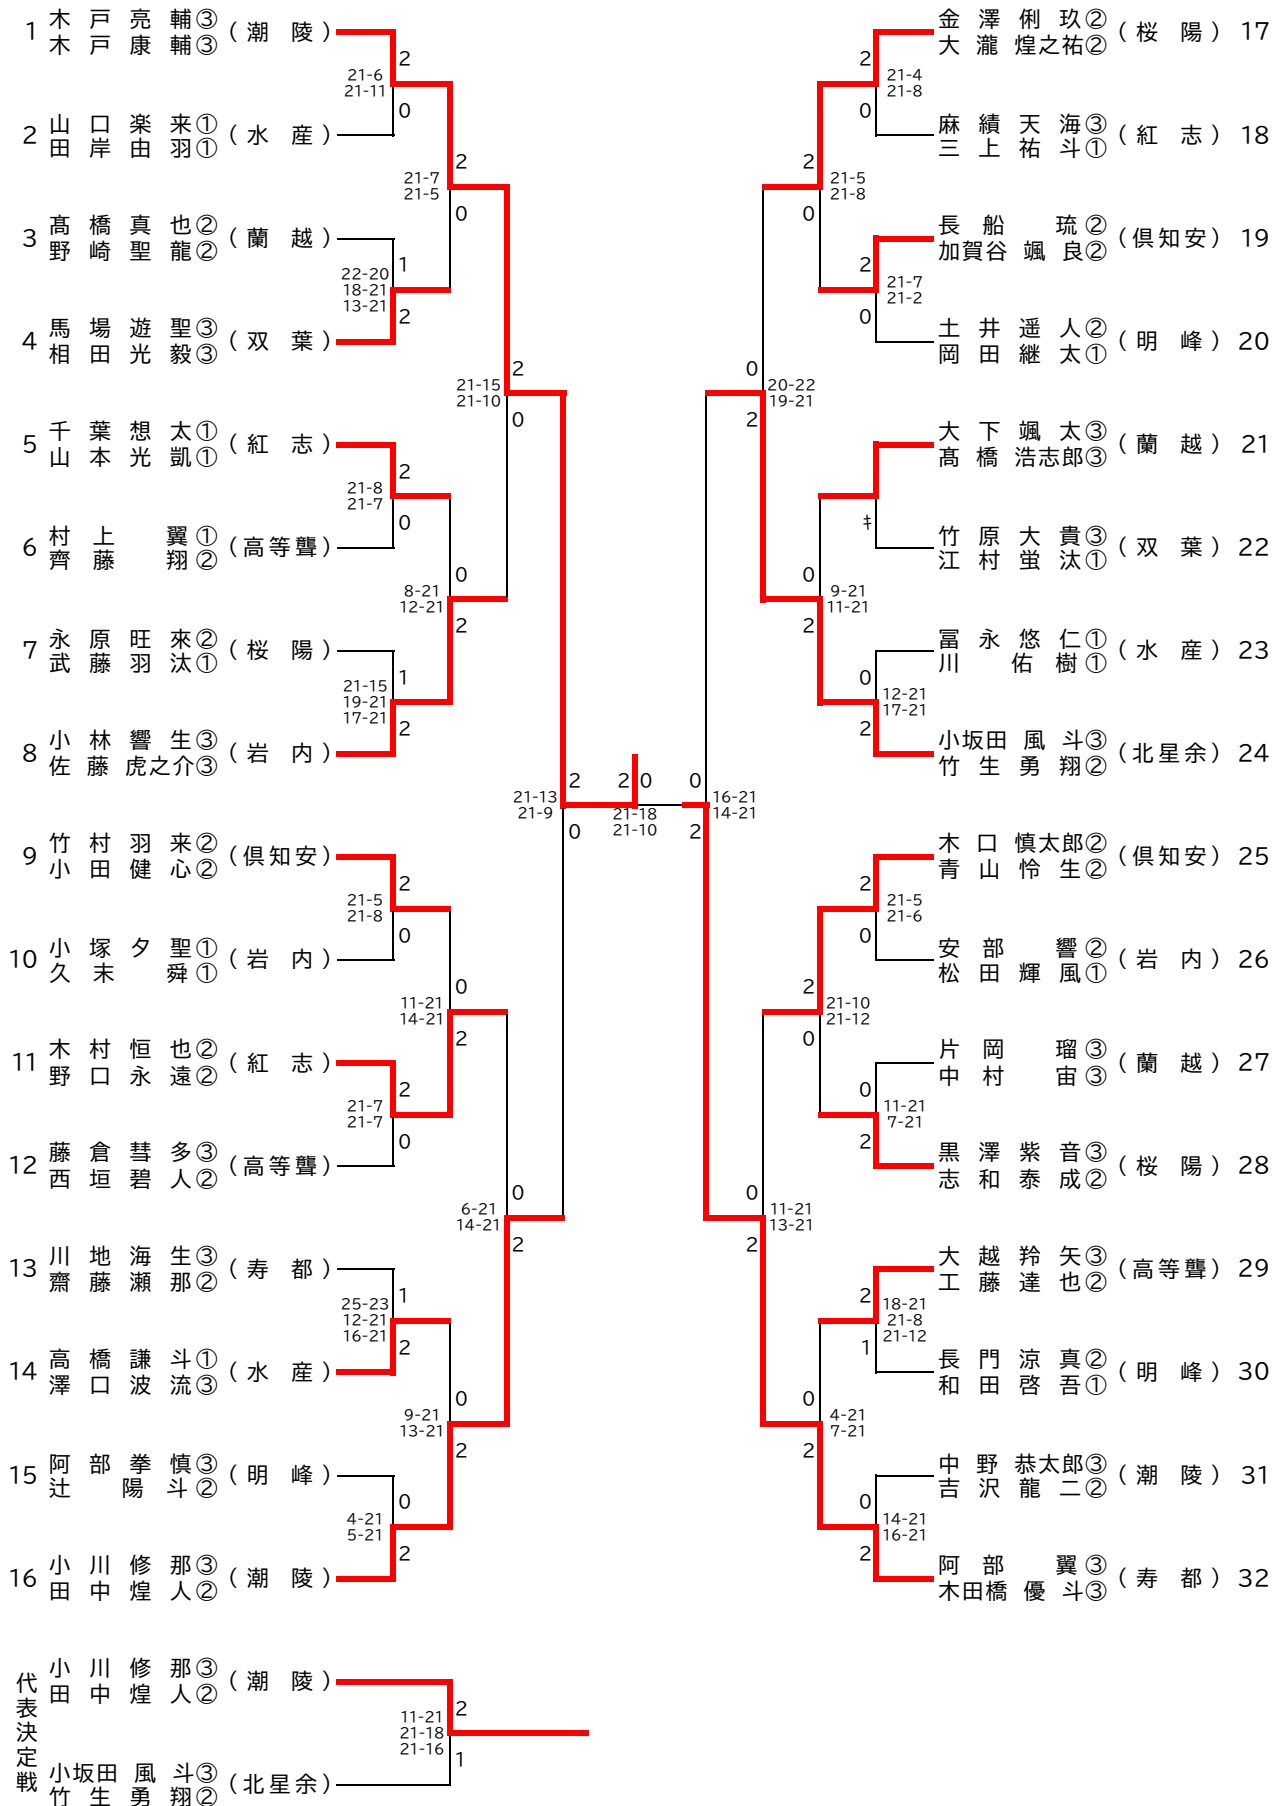

男子団体(BT)

女子団体(GT)

男子ダブルス(BD)

女子ダブルス(GD)

男子シングルス(BS)

女子シングルス(GS)