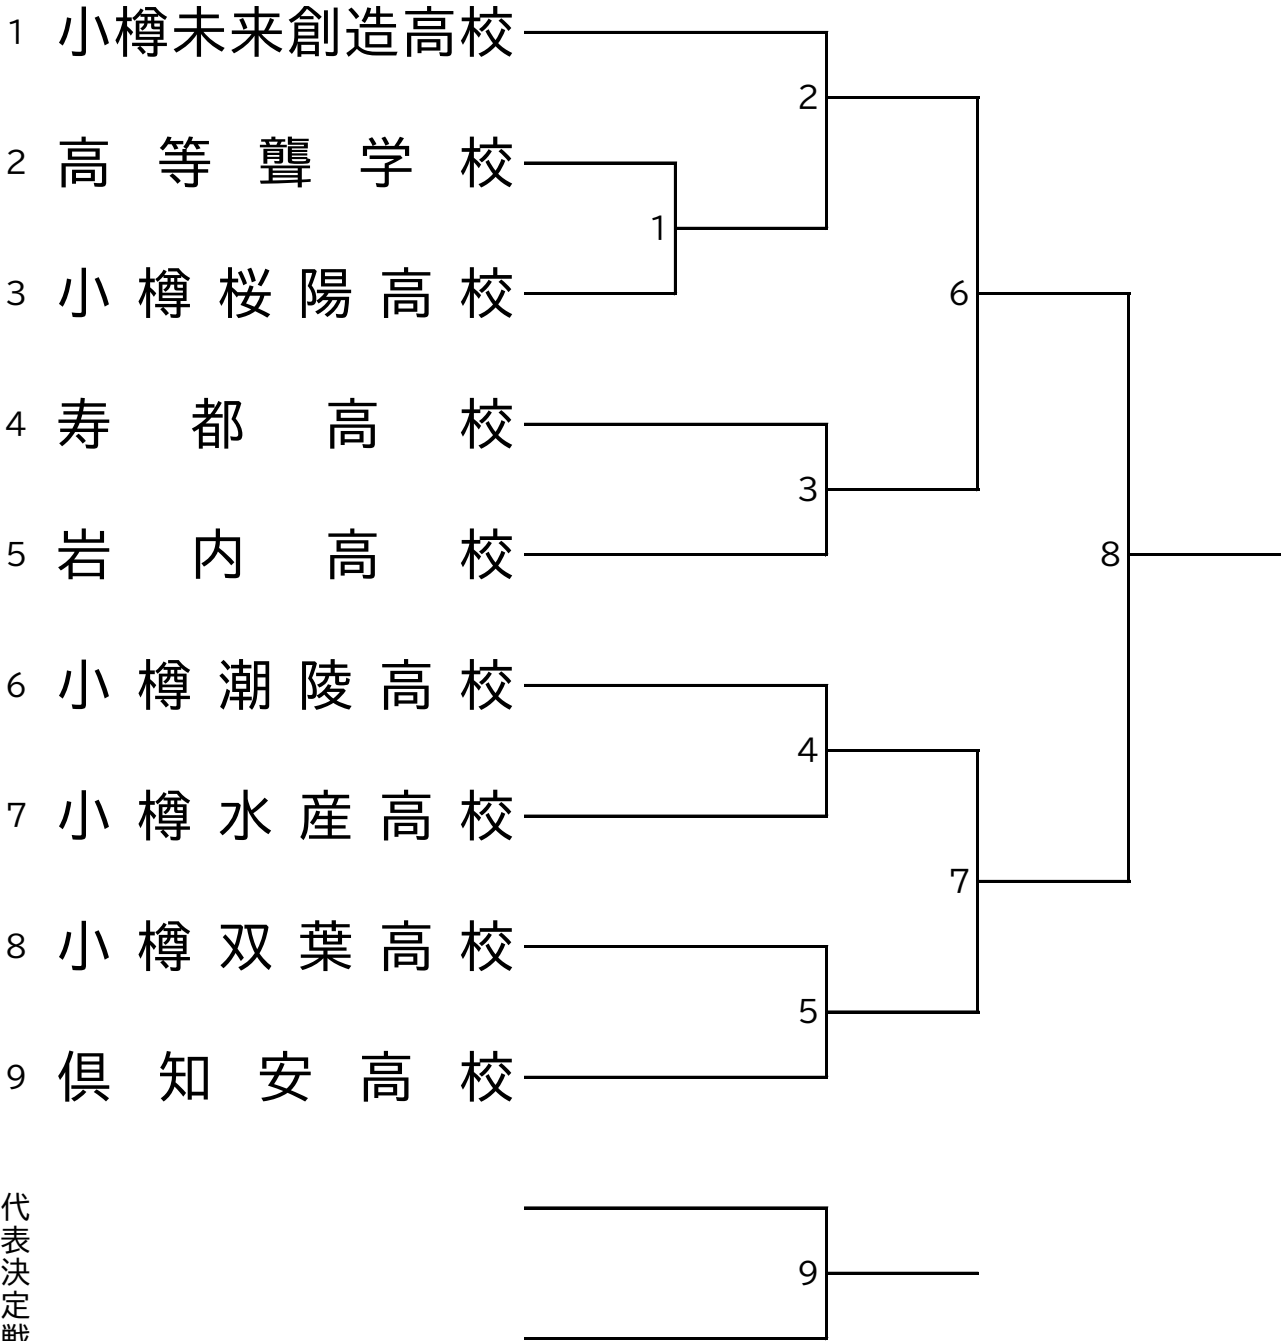

男子団体(BT)

女子団体(GT)

男子ダブルス(BD)

代表決定戦

女子ダブルス(GD)

代表決定戦

男子シングルス(BS)

女子シングルス(GS)