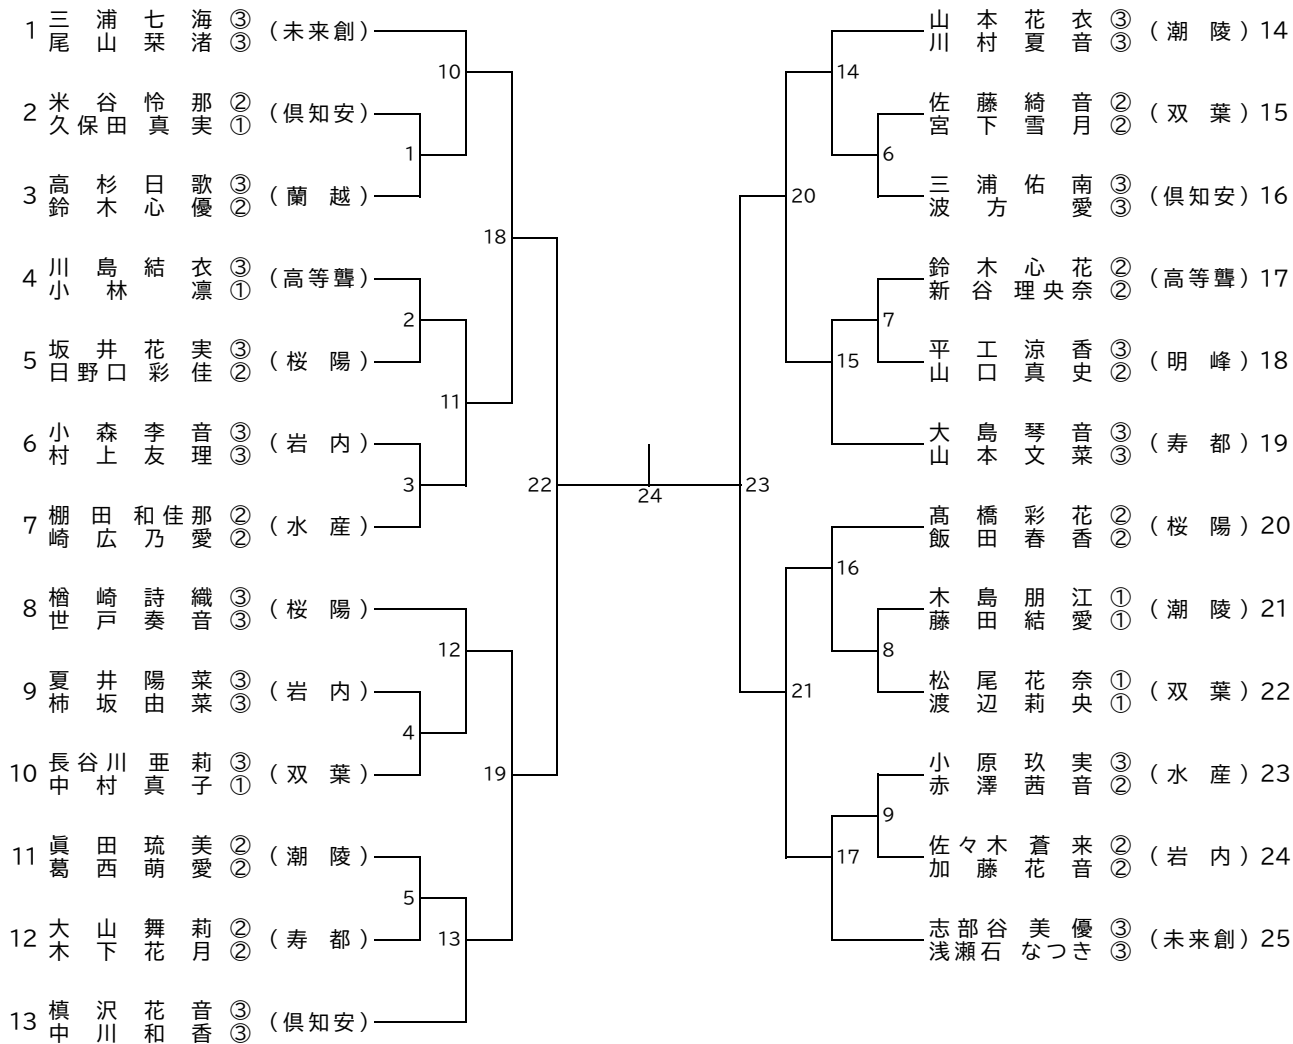

男子団体(BT)

女子団体(GT)

男子ダブルス(BD)

代表決定戦

女子ダブルス(GD)

代表決定戦

男子シングルス(BS)

女子シングルス(GS)