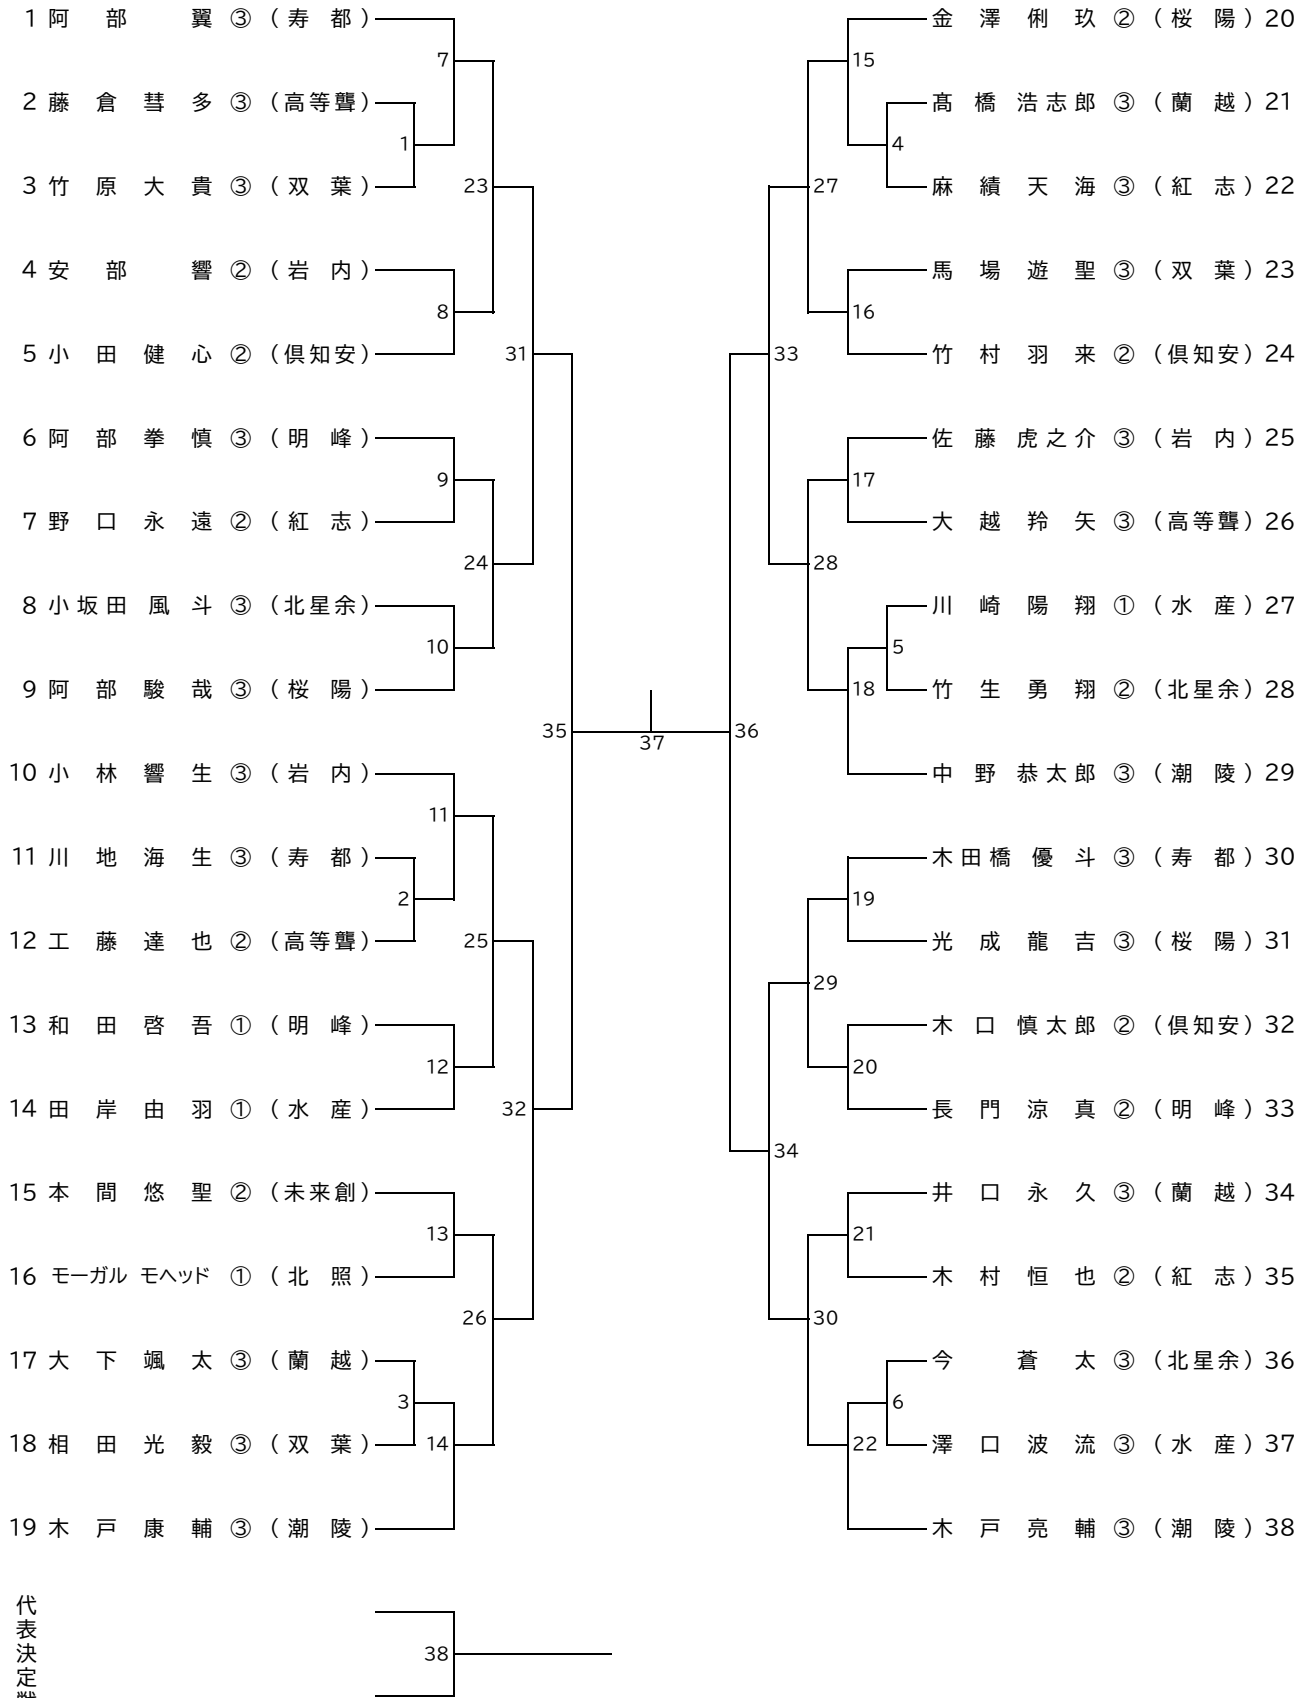

男子団体(BT)

女子団体(GT)

男子ダブルス(BD)

代表決定戦

女子ダブルス(GD)

代表決定戦

男子シングルス(BS)

女子シングルス(GS)