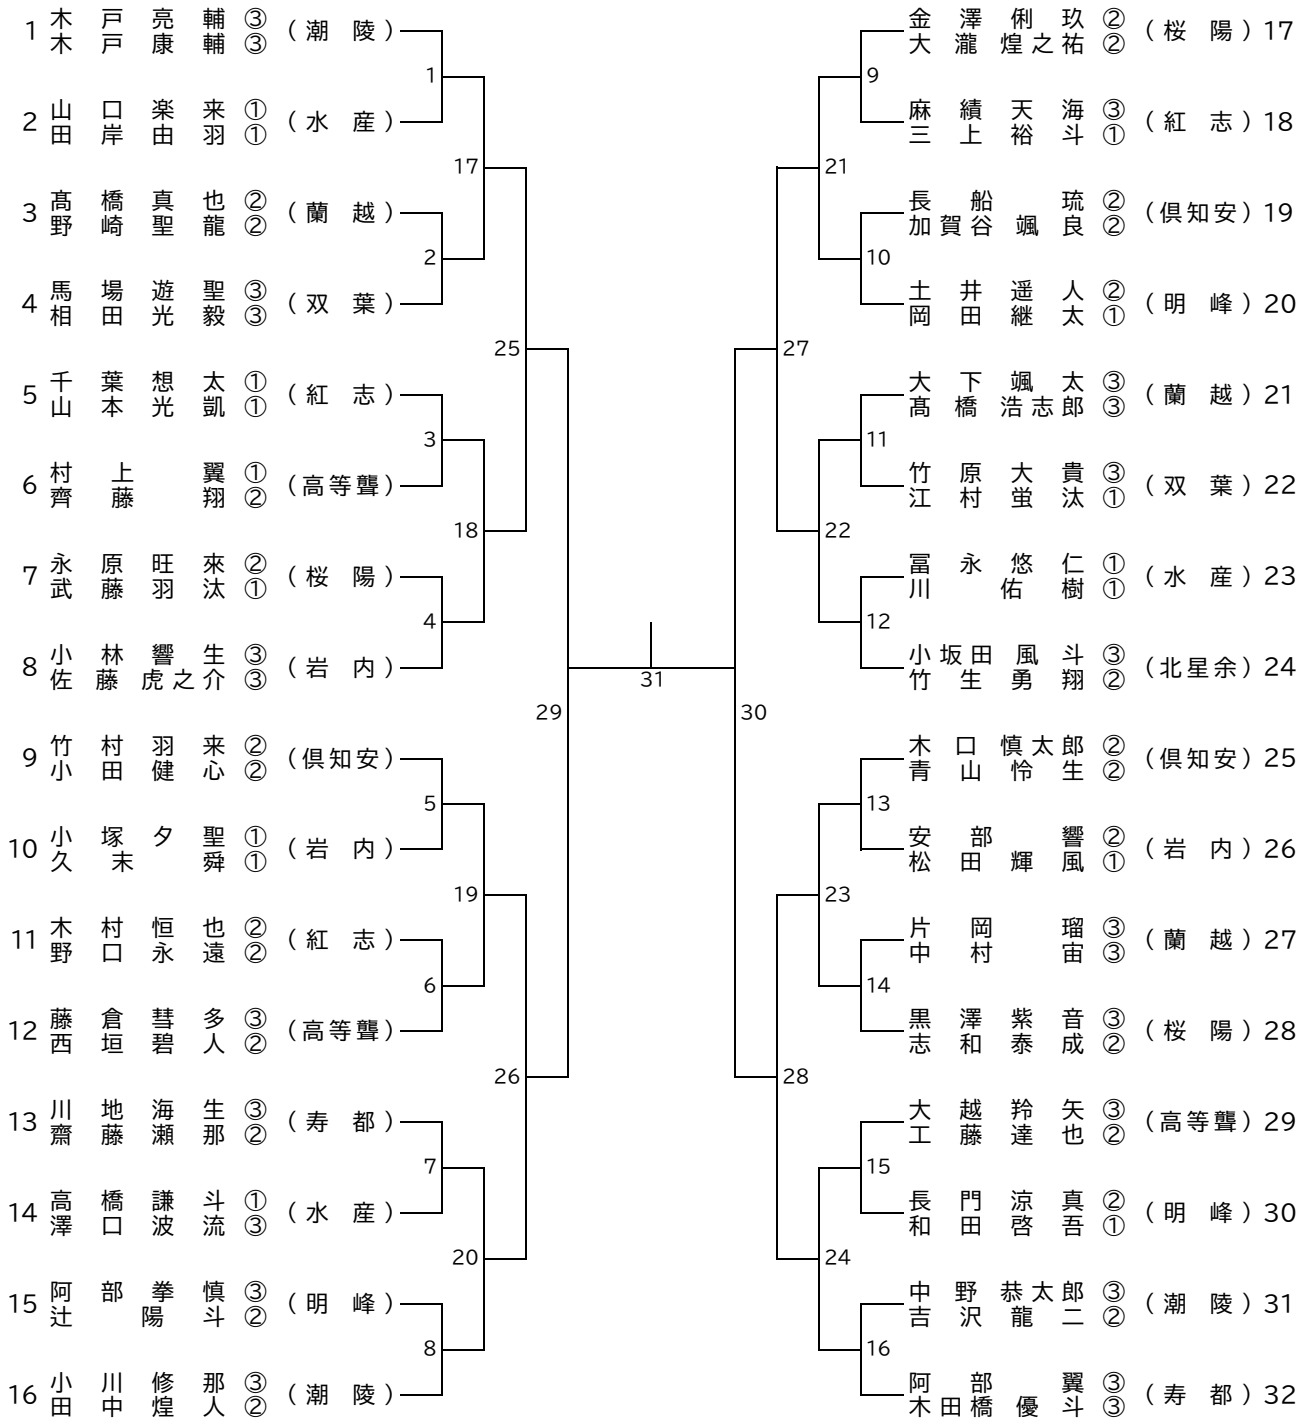

男子団体(BT)

女子団体(GT)

男子ダブルス(BD)

代表決定戦

女子ダブルス(GD)

代表決定戦

男子シングルス(BS)

女子シングルス(GS)