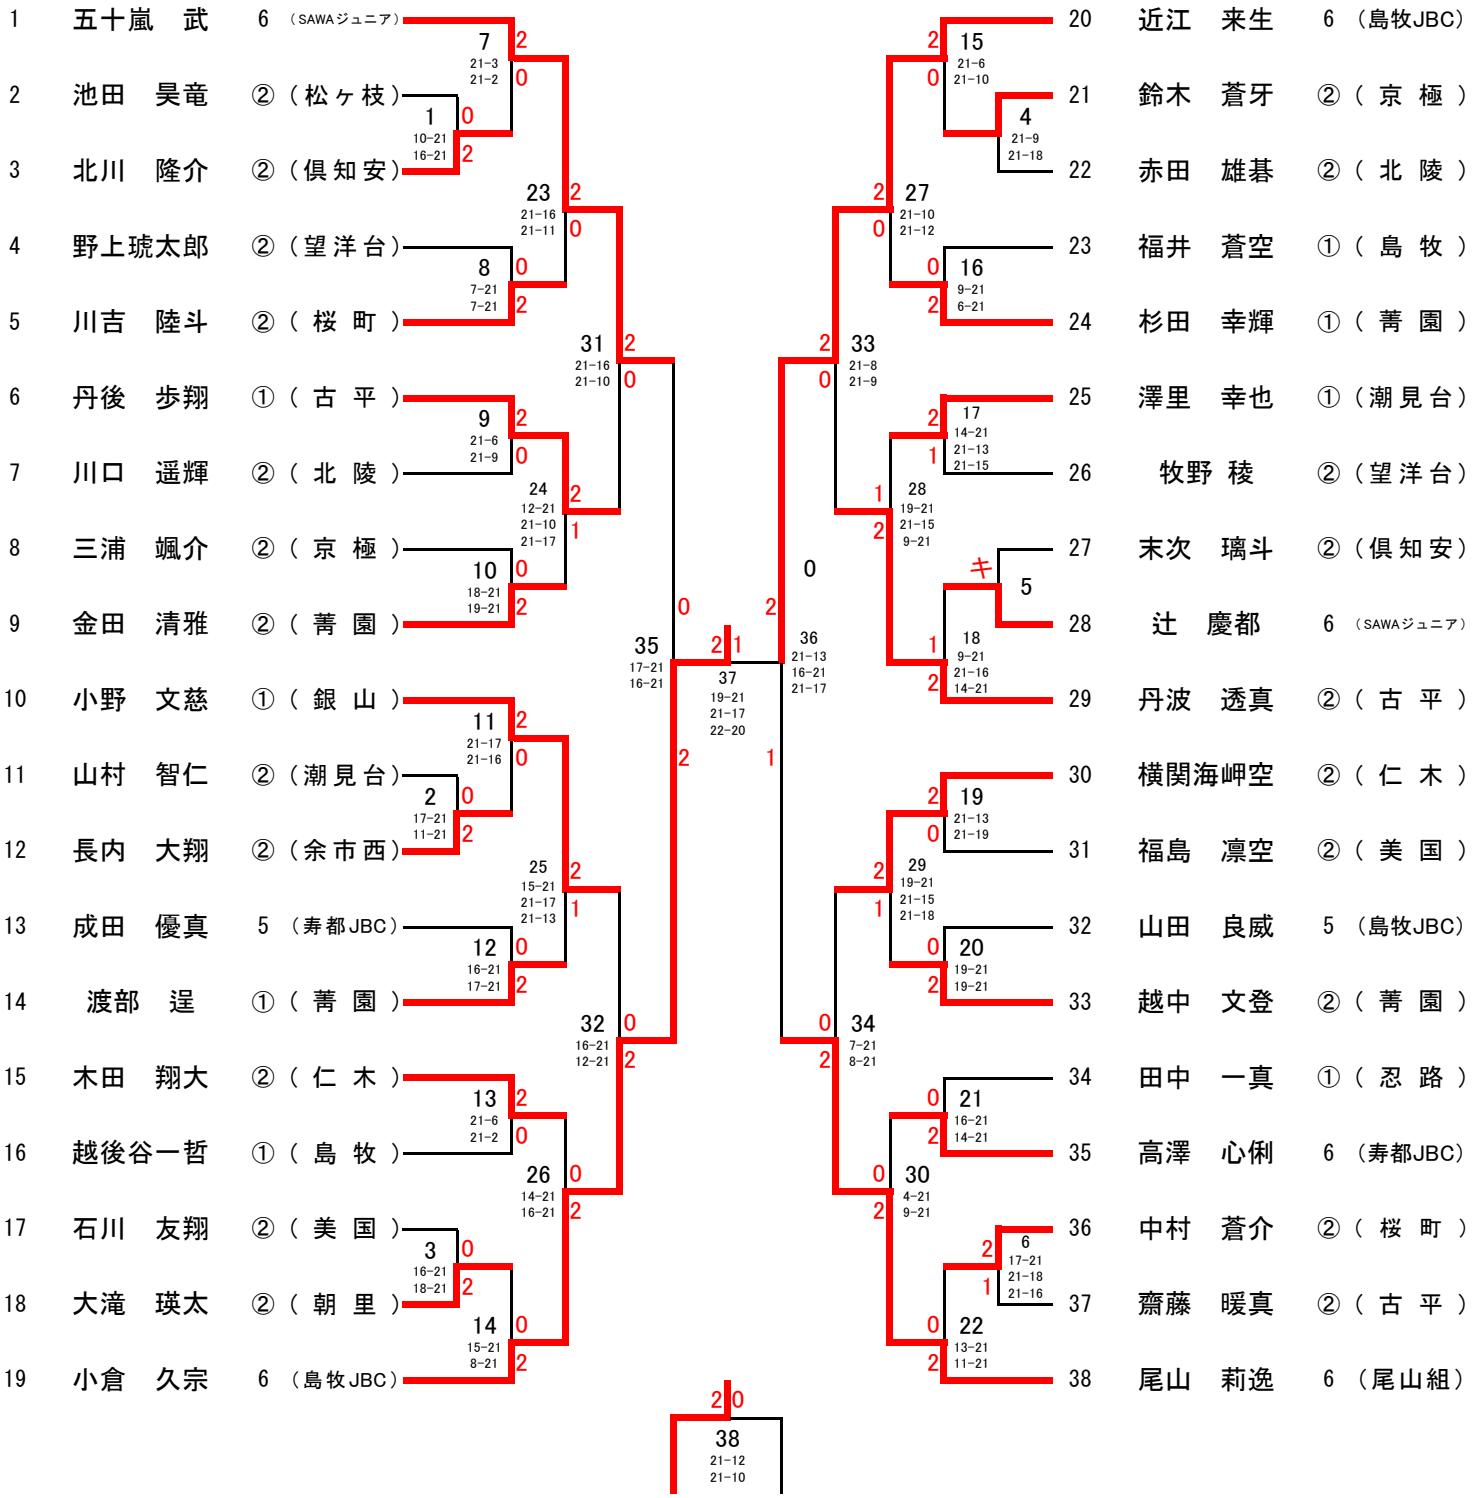

# 男子シングルスBS (38)

五十嵐 武 (SAWA) vs 尾山 莉逸 (尾山組)