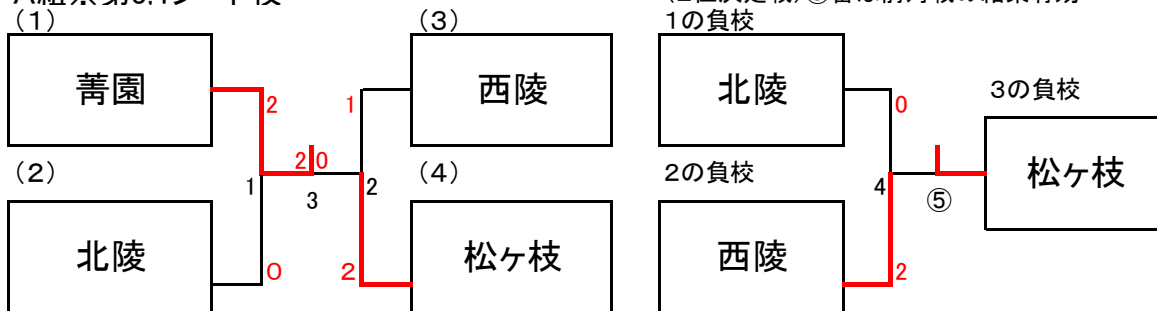

団体戦[男子] T

[ブロック予選]

A組※第3.4シード校

B組※第2シード校

	(5) 潮見台	(6) 朝里	(7) 銭函	順位
(5) 潮見台		1 × 0-2	2 ○ 2-0	2
(6) 朝里	○ 2-0		3 ○ 2-0	1
(7) 銭函	× 0-2	× 0-2		3

C組※第1シード校

	(8) 望洋台	(9) 桜町	(10) 長橋	順位
(8) 望洋台		1 ○ 2-1	2 ○ 2-1	1
(9) 桜町	× 1-2		3 ○ 2-0	2
(10) 長橋	× 1-2	× 0-2		3