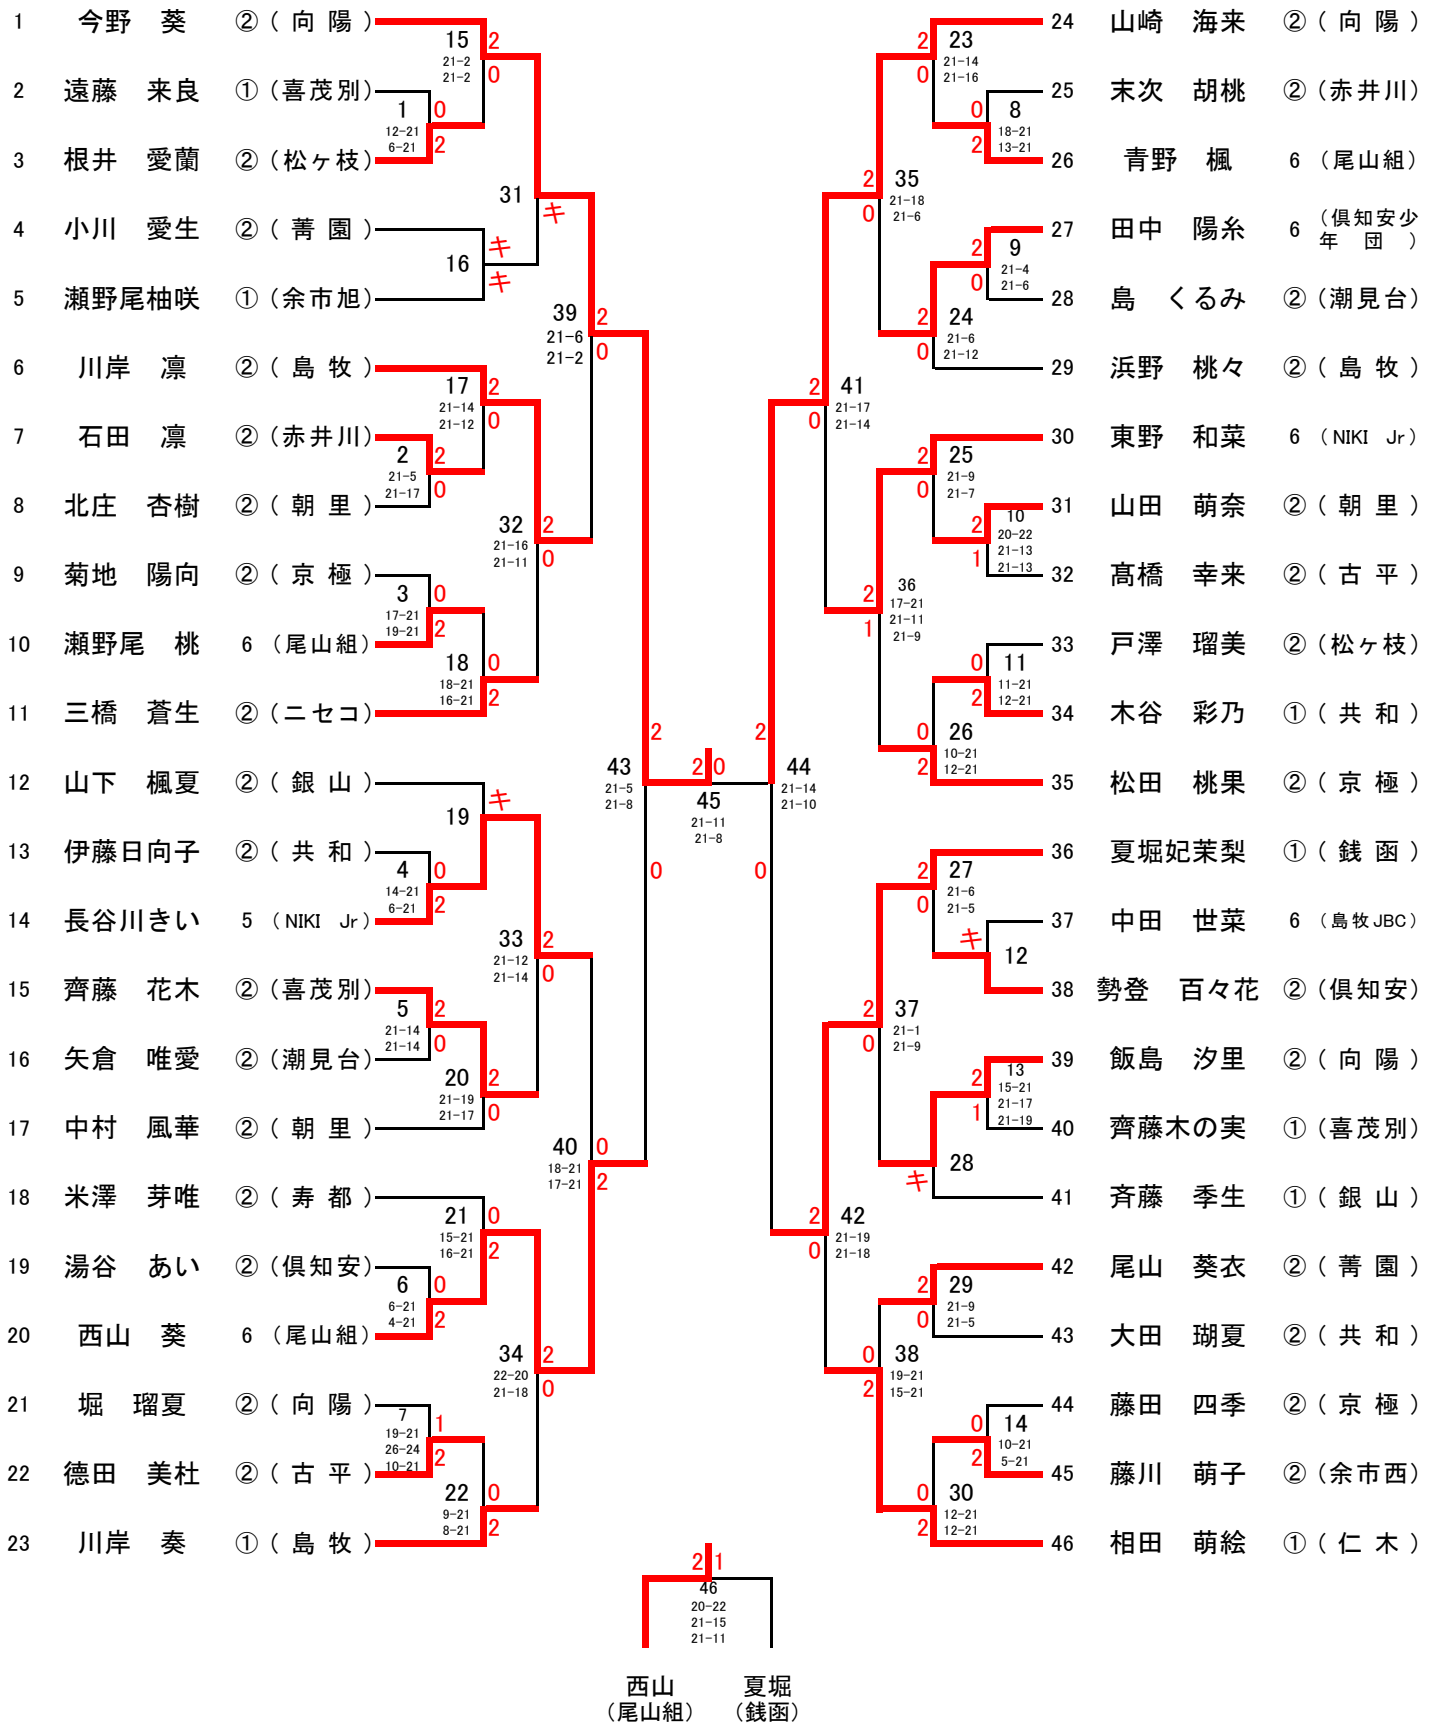

女子シングルスGS(46) 訂正版

西山 (尾山組) 夏堀 (銭函)