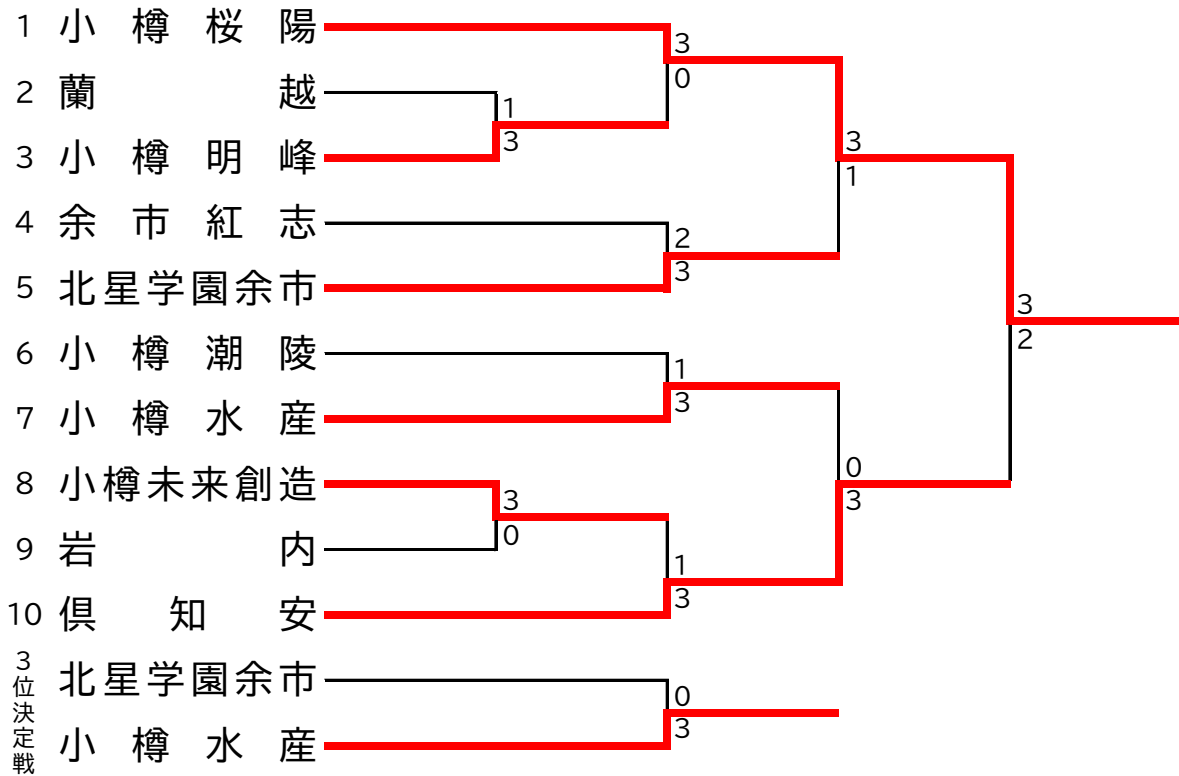

# 男子団体(BT)

敗者戦

1の敗者	蘭越	3
2の敗者	岩内	1
		11

敗者戦

4の敗者	余市紅志	1
5の敗者	小樽潮陵	3
		12

# 女子団体(GT)