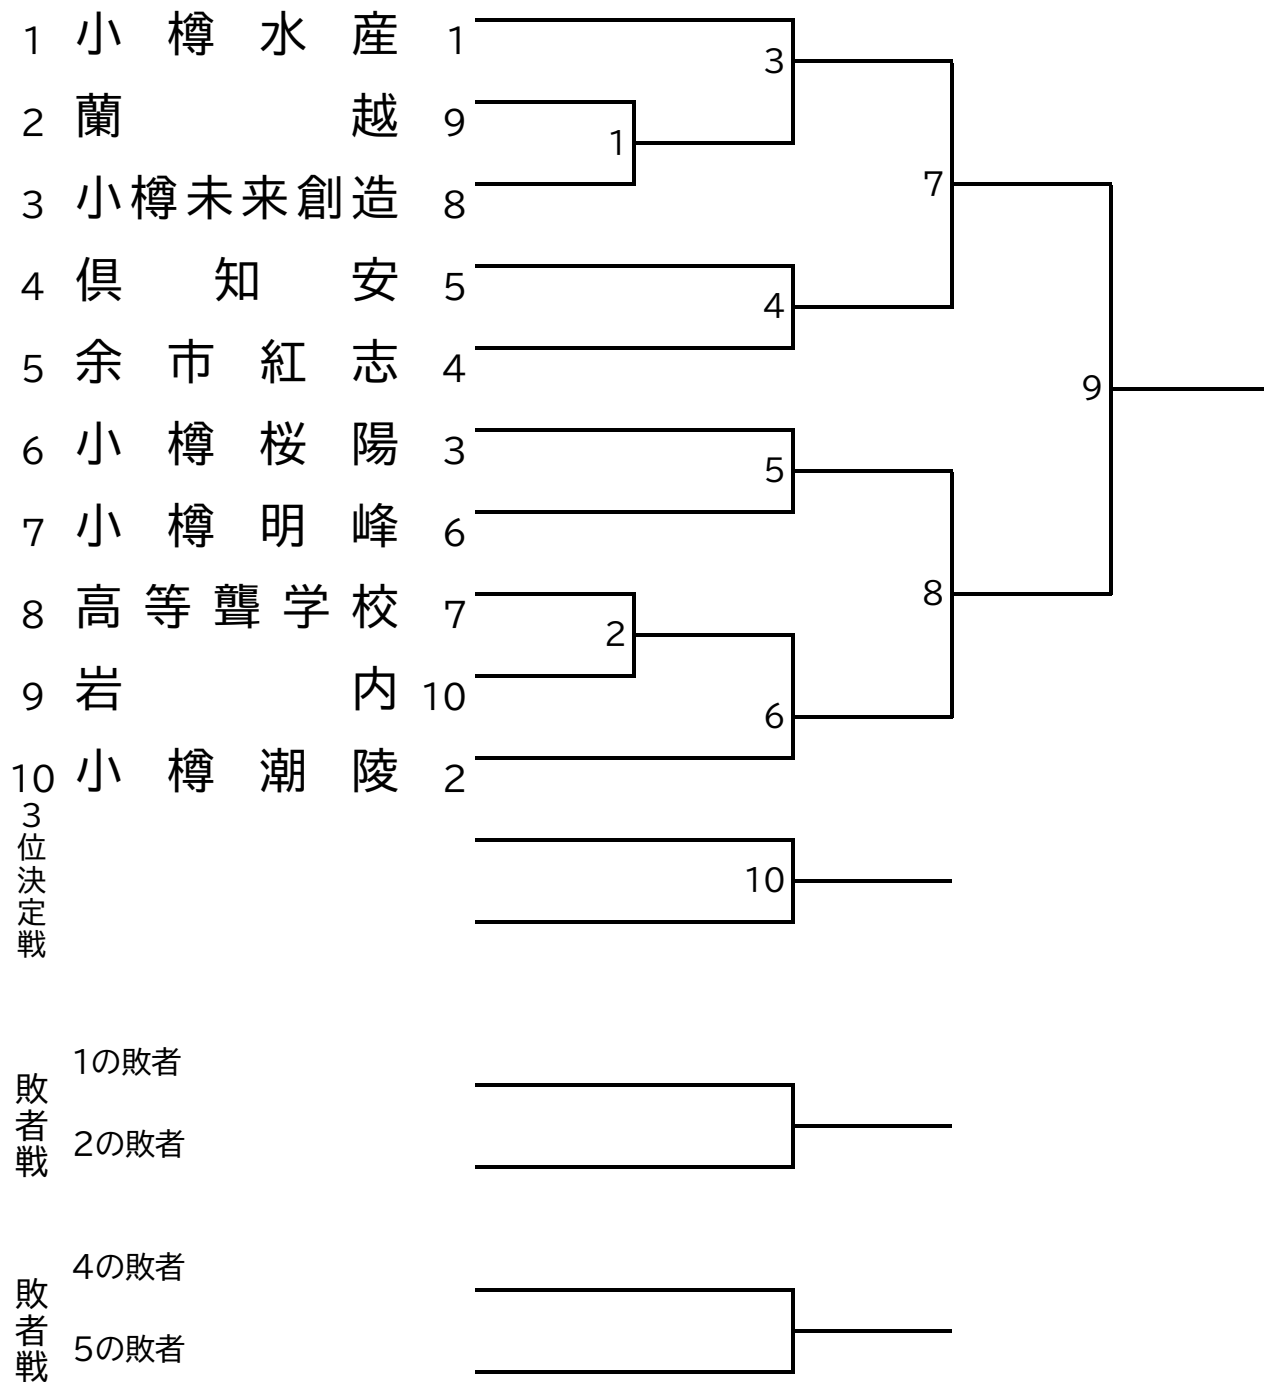

## 男子団体(BT)

第1シード・第2シードが初回戦で敗退した場合は、敗者戦を考慮したいと思います。

# 女子団体(GT)

第1シード・第2シードが初回戦で敗退した場合は、敗者戦を考慮したいと思います。