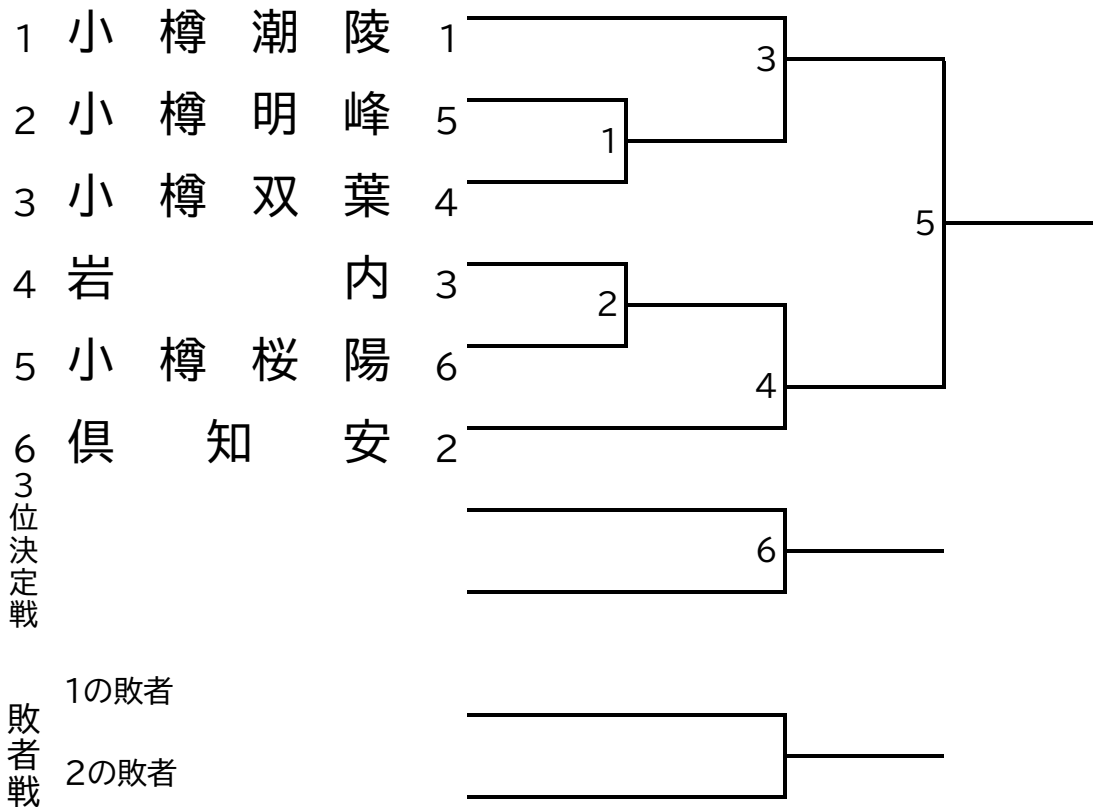

## 男子団体(BT)

第1シード・第2シードが初回戦で敗退した場合は、敗者戦を考慮したいと思います。

# 女子団体(GT)

第1シード・第2シードが初回戦で敗退した場合は、敗者戦を考慮したいと思います。