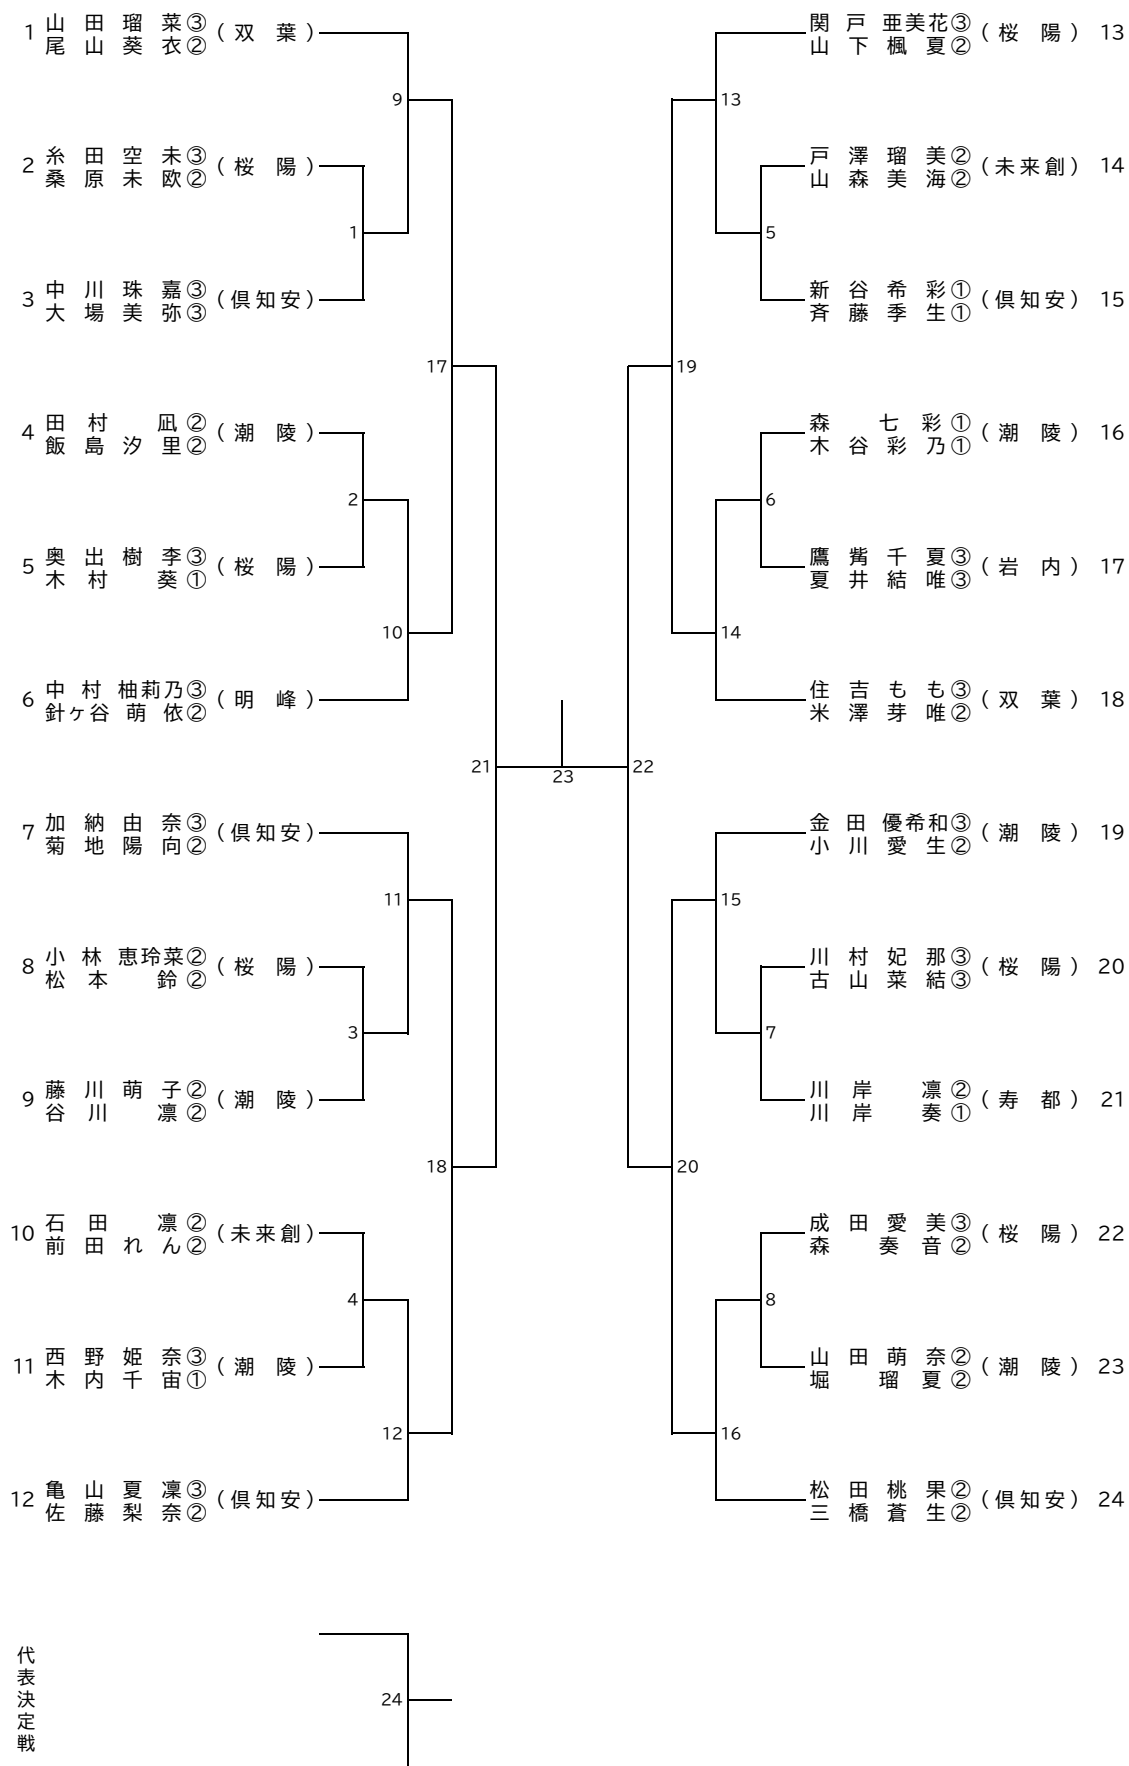

男子ダブルス(BD)

代表決定戦

女子ダブルス(GD)

男子シングルス(BS)

代表決定戦

女子シングルス(GS)

2部男子ダブルス(2BD)

2部男子シングルス(2BS)