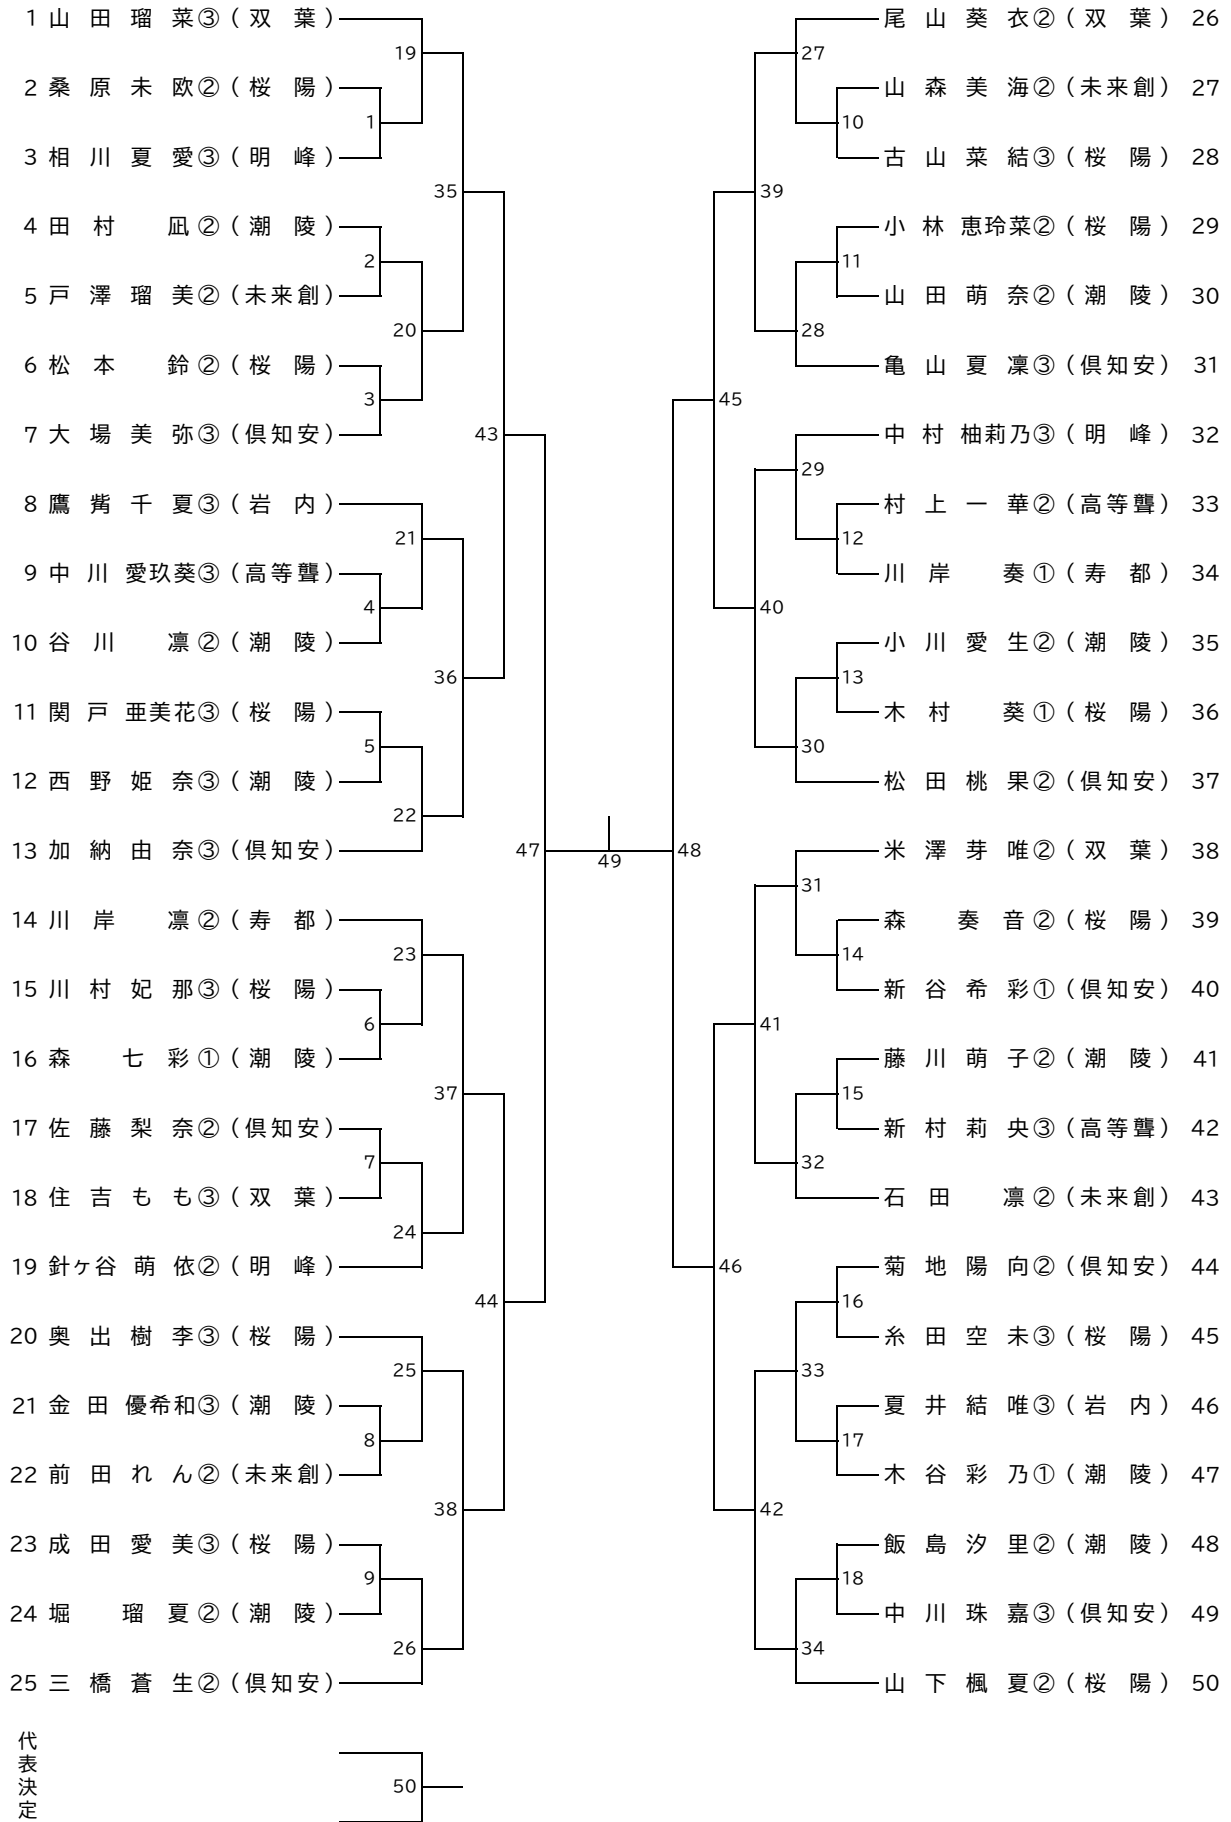

男子ダブルス(BD)

代表決定戦

女子ダブルス(GD)

男子シングルス(BS)

代表決定戦

女子シングルス(GS)

2部男子ダブルス(2BD)

2部男子シングルス(2BS)