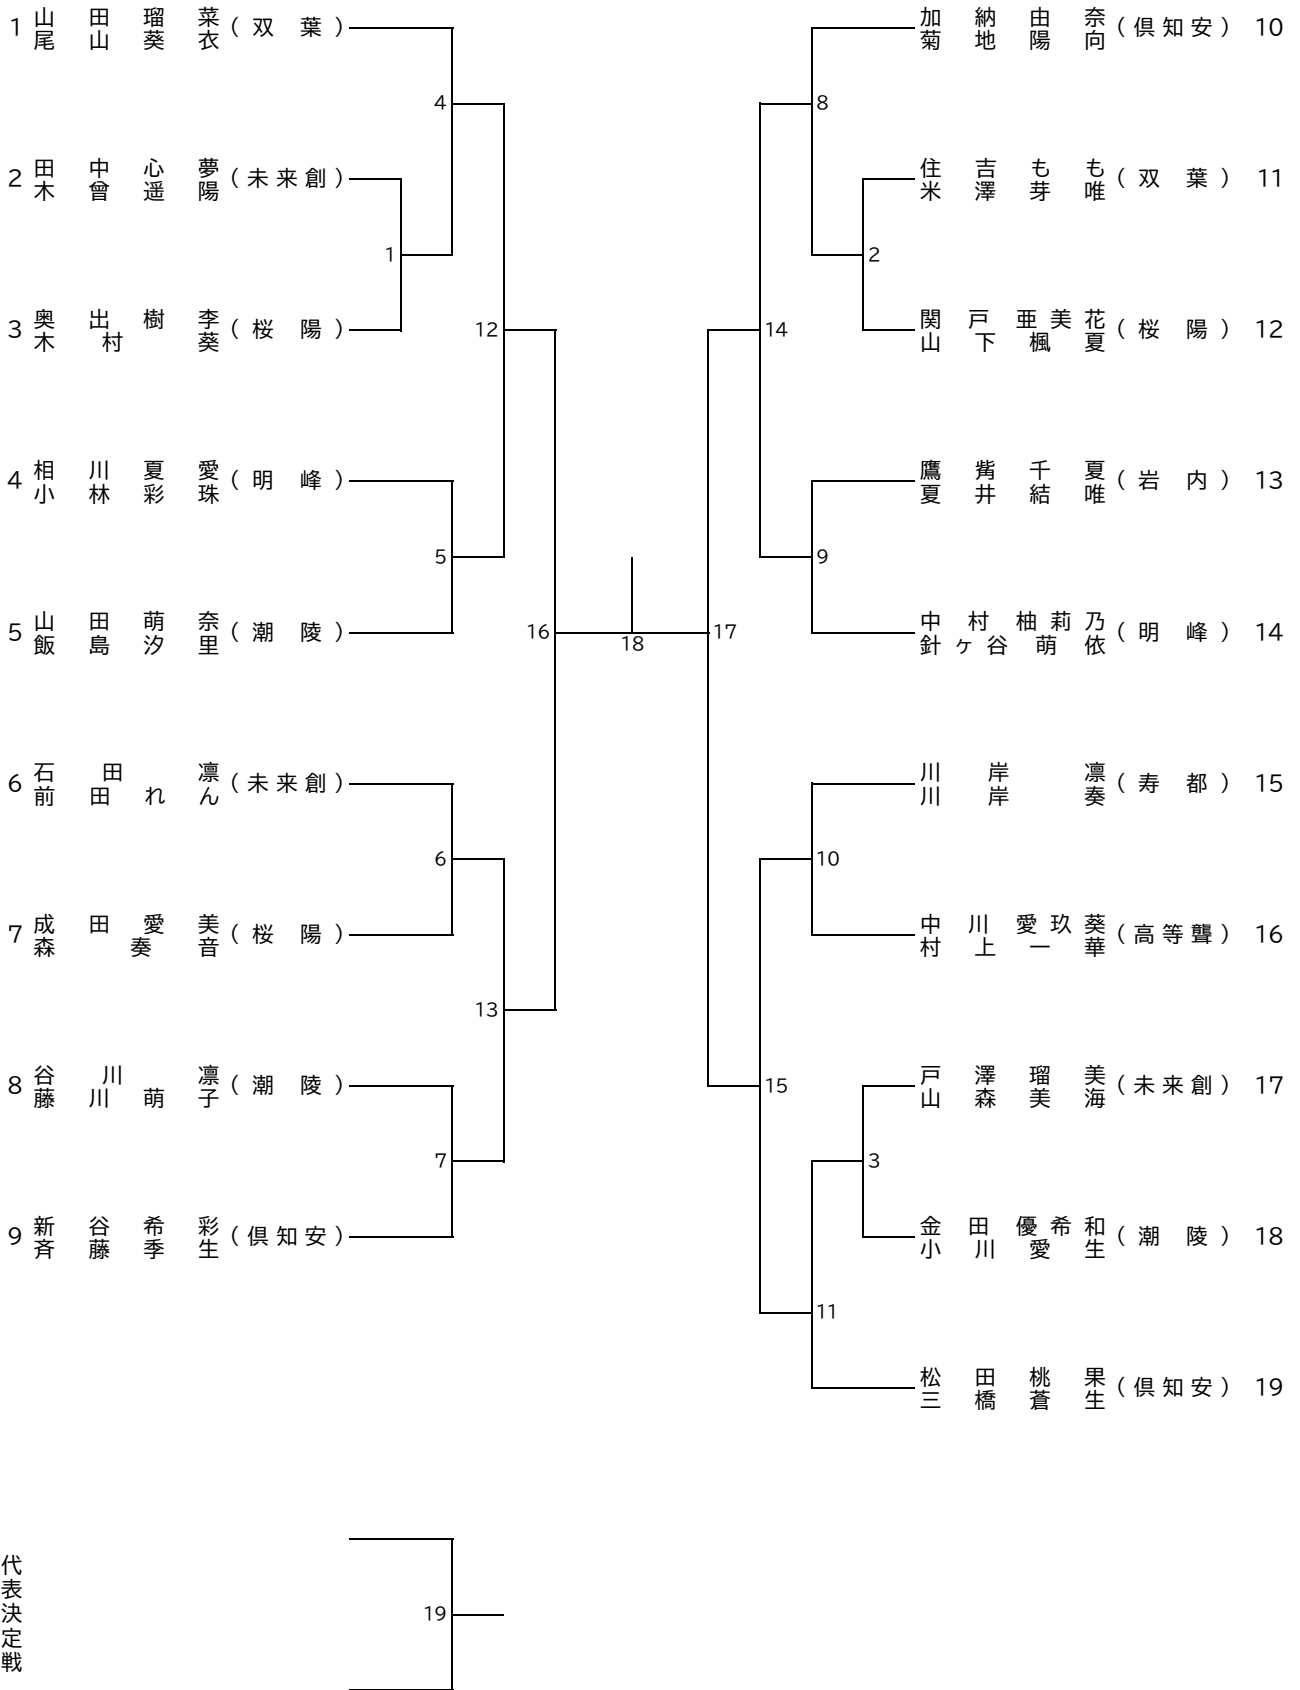

# 男子団体(BT)

## 女子団体(GT)

男子ダブルス(BD)

### 女子ダブルス(GD)

男子シングルス(BS)

代表決定戦

女子シングルス(GS)