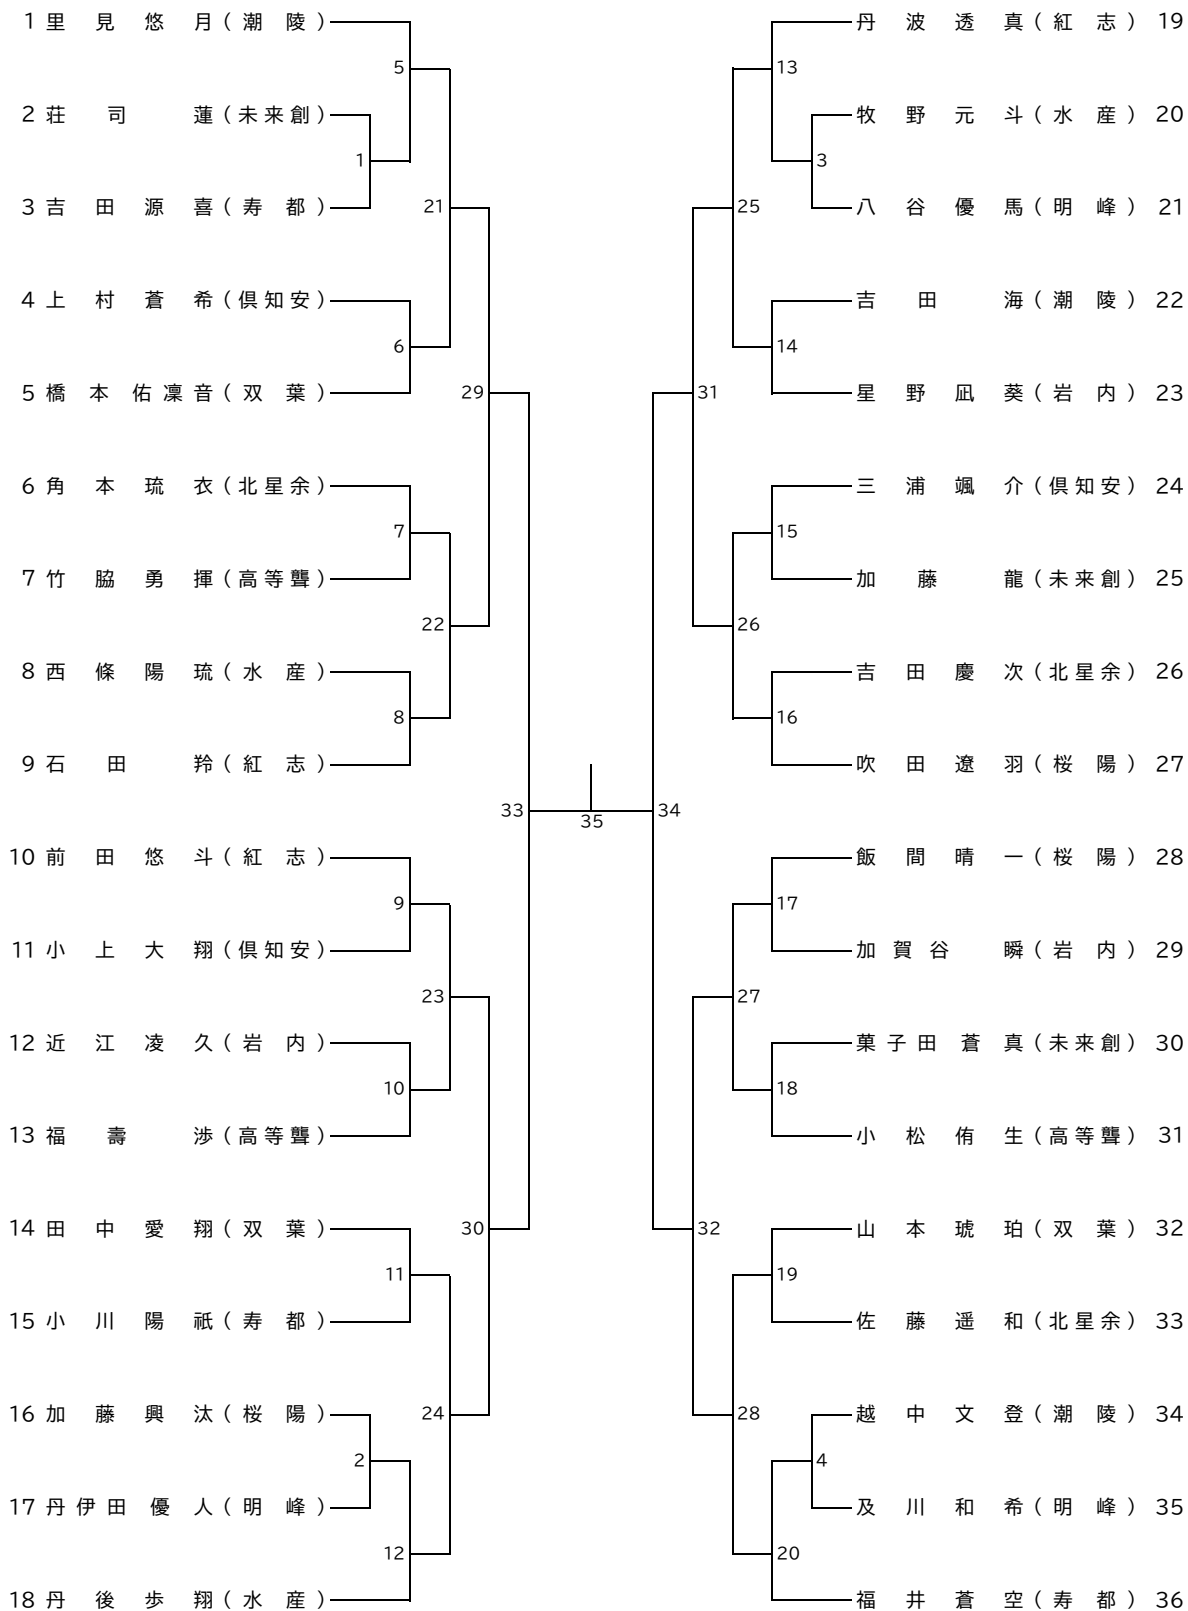

男子シングルス(BS)

代表決定戦