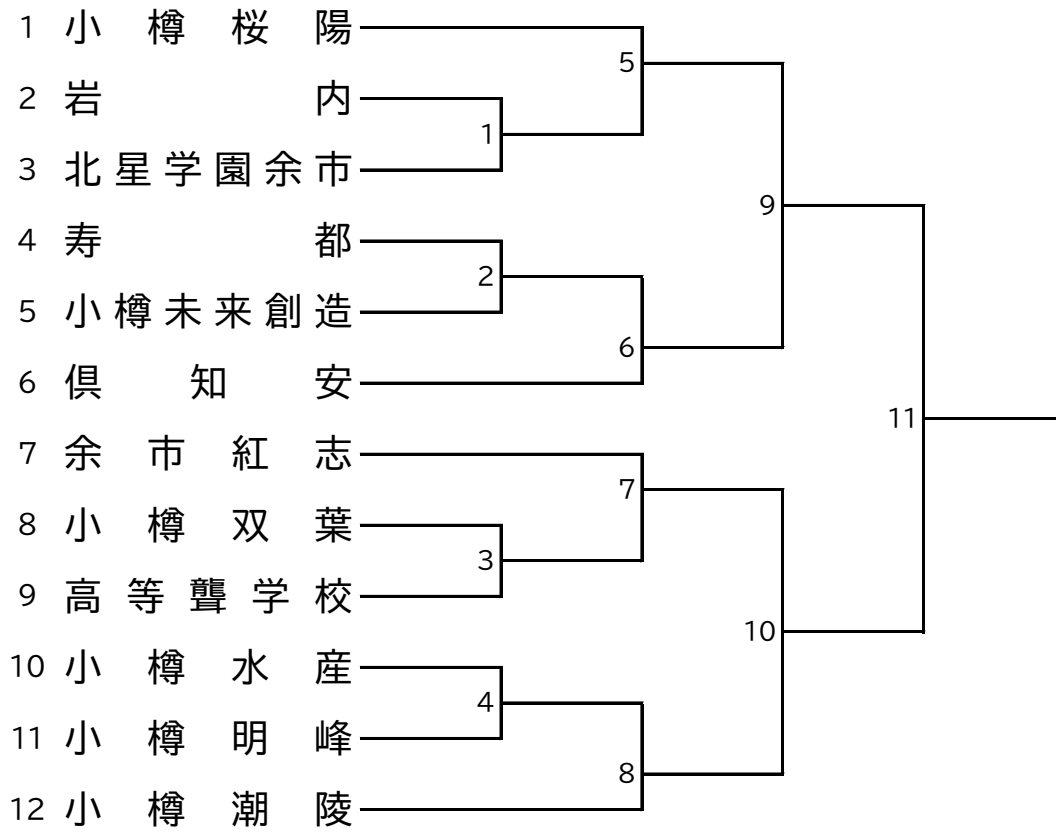

# 男子団体(BT)

## 女子団体(GT)

男子ダブルス(BD)

### 女子ダブルス(GD)

男子シングルス(BS)

代表決定戦

女子シングルス(GS)