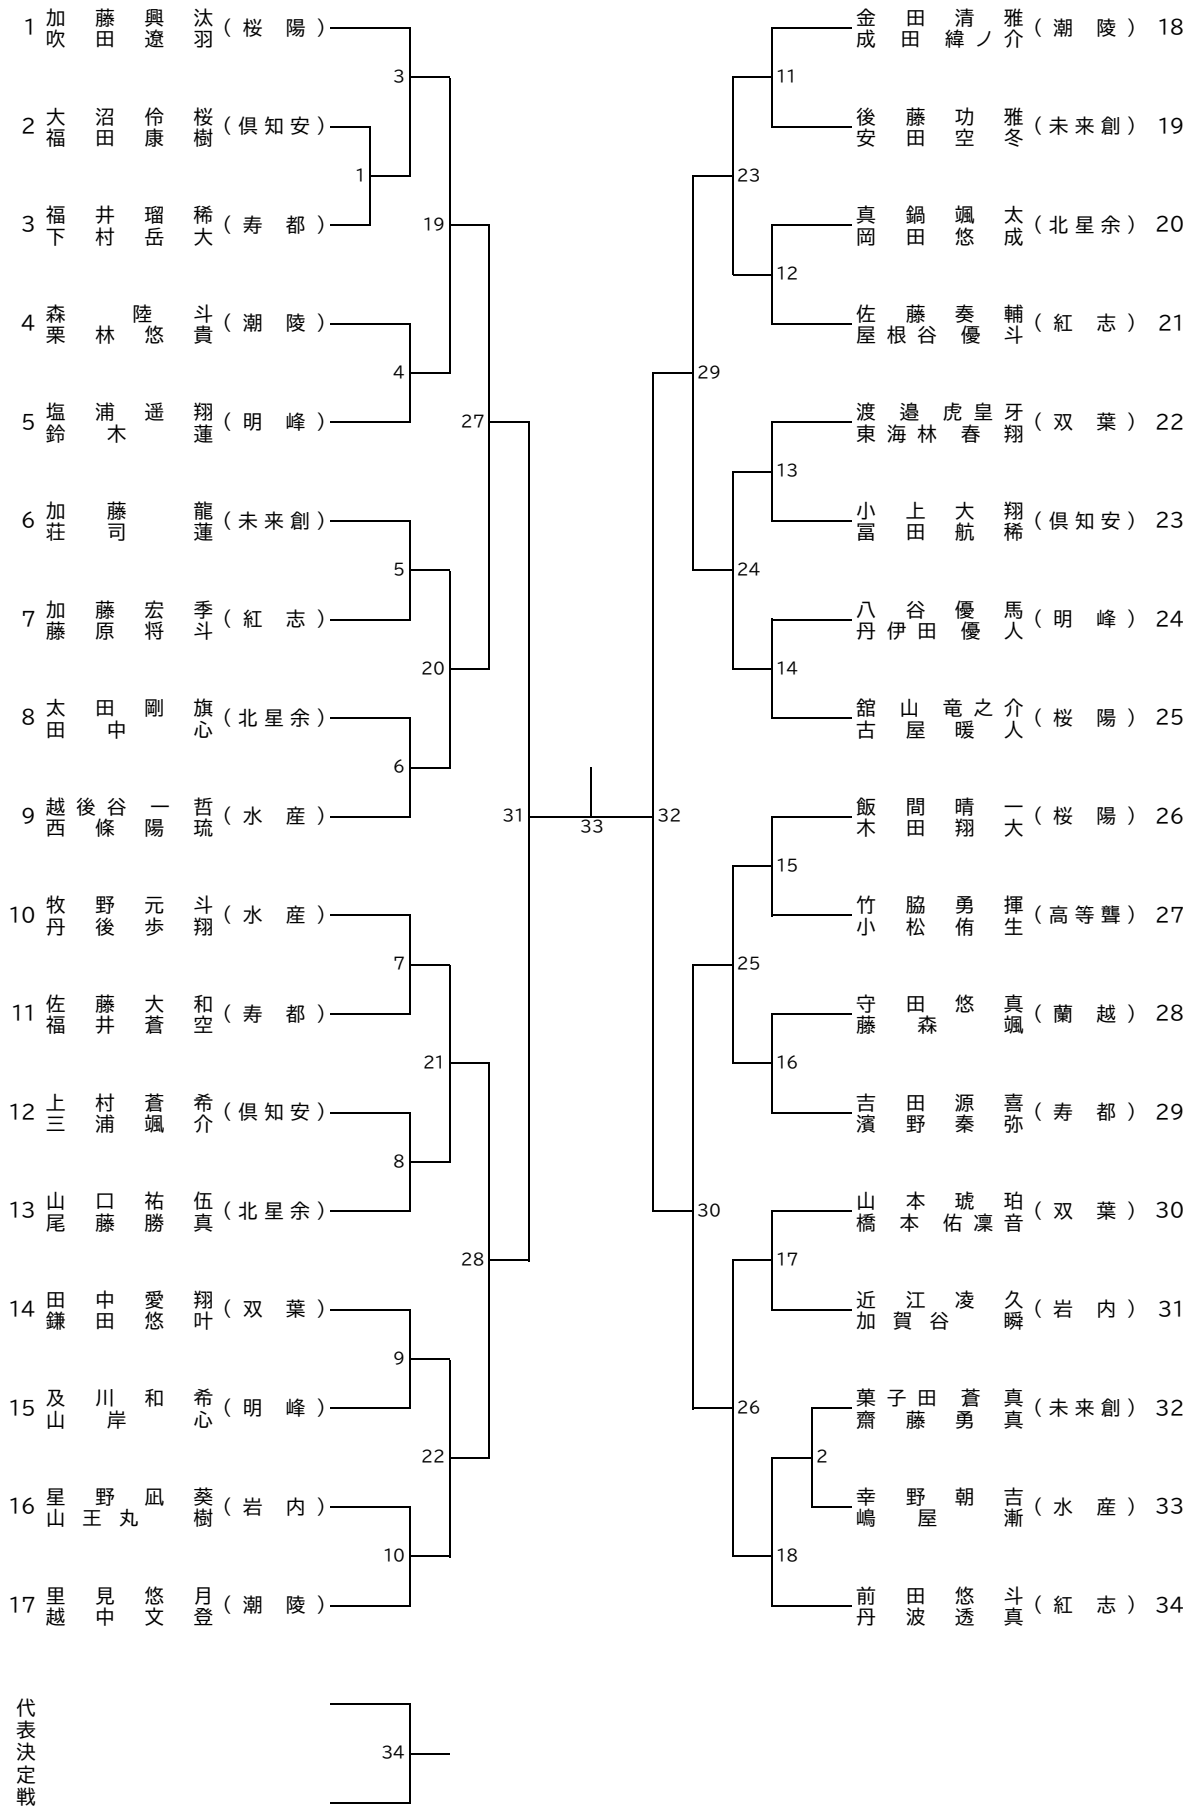

# 男子団体(BT)

## 女子団体(GT)

男子ダブルス(BD)

### 女子ダブルス(GD)

男子シングルス(BS)

代表決定戦

女子シングルス(GS)