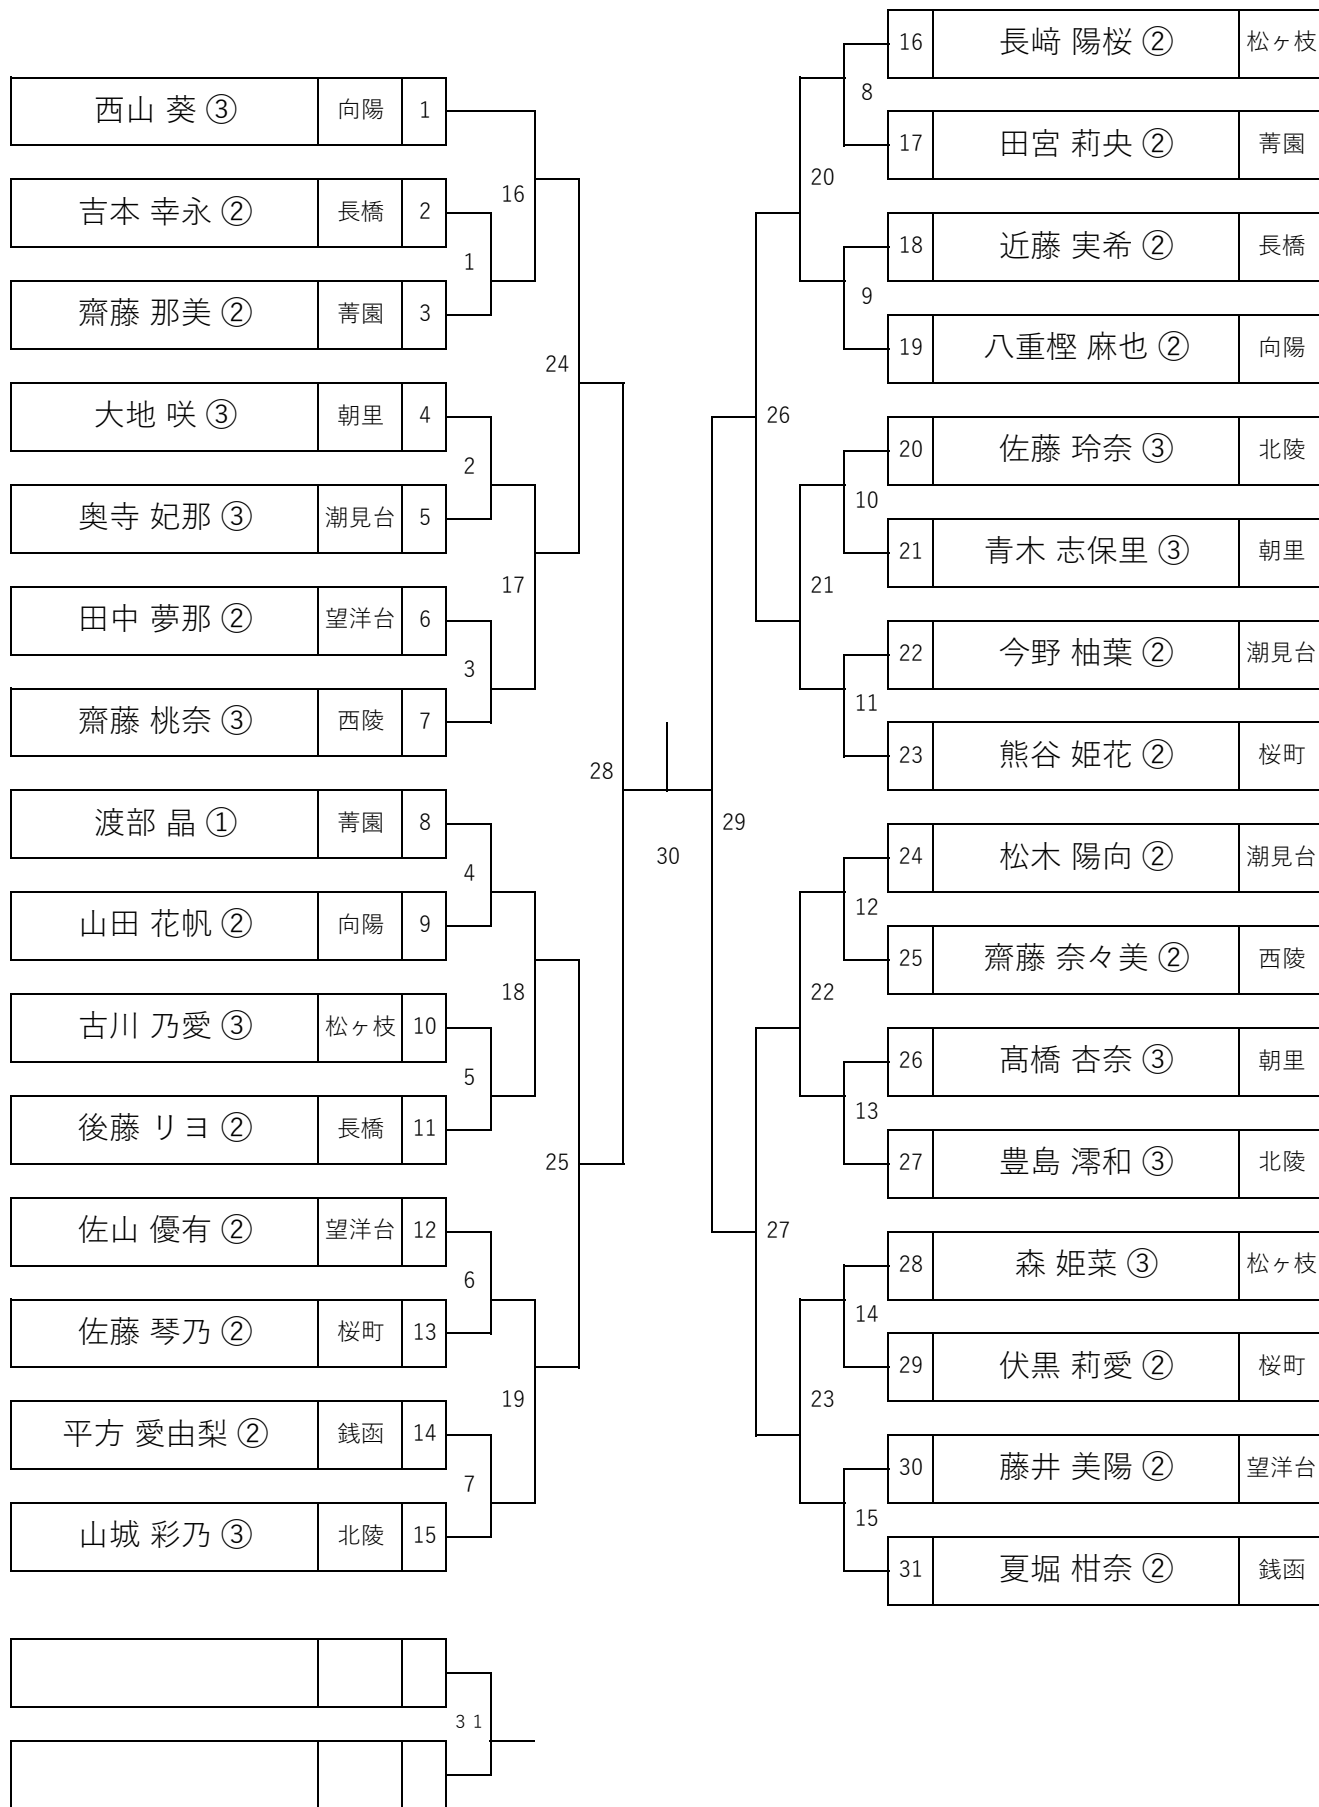

男子シングルス (BS)

男子ダブルス (BD)

女子シングルス (GS)

女子ダブルス (GD)