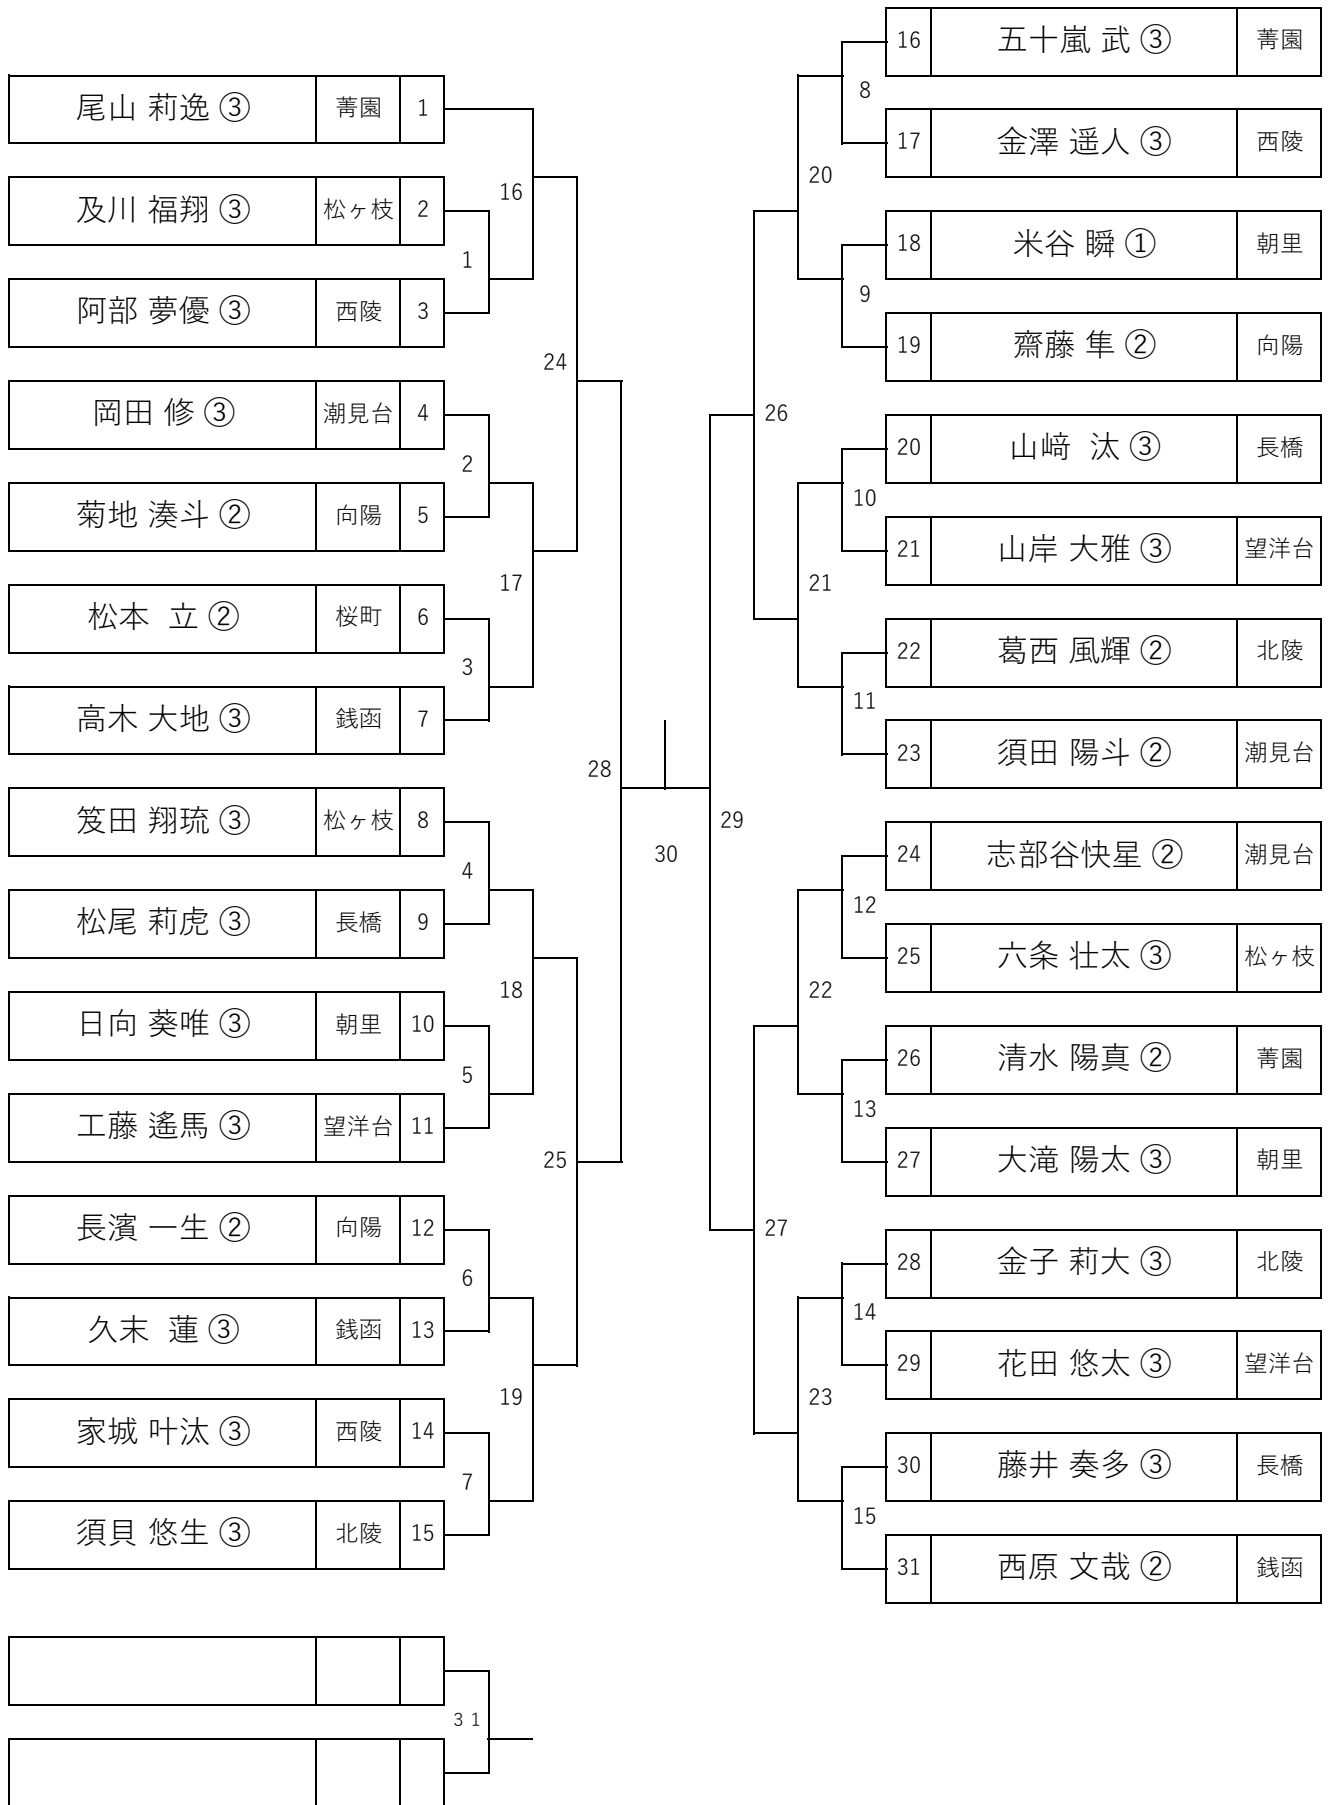

男子シングルス (BS)

男子ダブルス (BD)

女子シングルス (GS)

女子ダブルス (GD)