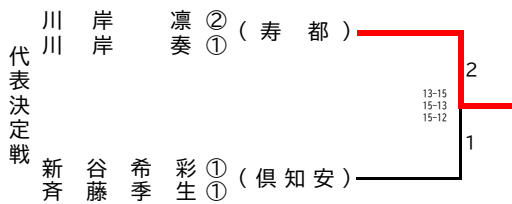

男子ダブルス(BD)

女子ダブルス(GD)

男子シングルス(BS)

女子シングルス(GS)

2部男子ダブルス(2BD)

2部男子シングルス(2BS)

1 渡部 逞①(潮陵)	2	津川 獅音②(潮陵)	45
2 綱岸 勇真①(桜陽)	0	西村 陽太郎①(桜陽)	46
3 山北 昂志①(紅志)	2	管野 湊翔①(明峰)	47
4 岡田 悠成①(北星余)	1	林 拓実①(桜陽)	48
5 松井 優翔①(桜陽)	2	條々 倫功①(倶知安)	49
6 川本 啓太①(桜陽)	1	八幡 颯太①(紅志)	50
7 塩出 楓弥①(双葉)	0	佐藤 日向①(高等聾)	51
8 竹村 祥治①(潮陵)	2	田中 一真①(双葉)	52
9 向山 佑①(高等聾)	0	阿部 壮真①(潮陵)	53
10 船田 煌介①(潮陵)	2	石原 智明②(北星余)	54
11 高瀬 蓮士①(倶知安)	0	東野 真咲②(桜陽)	55
12 牧野 稜②(桜陽)	2	山本 琥珀②(双葉)	56
13 山口 祐伍②(北星余)	0	獅々 堀晃仁①(潮陵)	57
14 中里 魁翔①(明峰)	2	嶋崎 朝飛①(桜陽)	58
15 東海林 春翔①(双葉)	0	塩浦 遥翔②(明峰)	59
16 下村 岳人②(寿都)	2	奥出 洸①(水産)	60
17 玉置 奏汰②(潮陵)	0	石岡 歩翔②(潮陵)	61
18 田井中 海仁②(桜陽)	0	宮内 金次郎②(桜陽)	62
19 田中 奏多①(潮陵)	2	加賀谷 瞬②(岩内)	63
20 樂間 煌喜①(水産)	0	池田 旺太郎①(潮陵)	64
21 望月 真宙①(高等聾)	0	川上 孝太郎①(寿都)	65
22 内田 正人①(紅志)	2	角本 琉衣②(北星余)	66
23 田中 愛翔②(双葉)	2	中村 蒼介②(潮陵)	67
24 山王丸 樹①(岩内)	0	本間 勇人①(双葉)	68
25 仙波 康太郎①(潮陵)	0	山本 琥珀①(紅志)	69
26 吉田 慶次②(北星余)	0	鷹嘴 源輝①(桜陽)	70
27 佐々木 康介②(桜陽)	2	福壽 渉②(高等聾)	71
28 鈴木 蓮②(明峰)	2	工藤 朔②(桜陽)	72
29 中山 琉偉②(水産)	1	森 亮人①(水産)	73
30 金澤 俊介①(桜陽)	1	安井 竜希亜①(潮陵)	74
31 屋根谷 優斗②(紅志)	2	真鍋 颯太②(北星余)	75
32 角田 音皇①(高等聾)	0	田村 兼続①(明峰)	76
33 奥山 拓海②(潮陵)	2	橋本 佑凜音②(双葉)	77
34 小松 侑生②(高等聾)	0	濱野 泰弥①(寿都)	78
35 郷六 遥人①(水産)	2	畠山 大河①(桜陽)	79
36 渡邊 虎皇牙①(双葉)	1	畑山 駿太②(双葉)	80
37 阿部 尚輝①(潮陵)	2	澤里 幸也①(潮陵)	81
38 小林 旋①(倶知安)	2	亀井 祐羽麻①(倶知安)	82
39 高橋 琉空②(桜陽)	0	荒川 凱翔②(桜陽)	83
40 三影 惣助①(潮陵)	0	佐藤 奏輔②(紅志)	84
41 福井 瑠稀②(寿都)	2	山崎 力生①(潮陵)	85
42 小林 七翔①(双葉)	0	青木 詩音①(高等聾)	86
43 阿部 遼介①(明峰)	0	芦野 哲平①(潮陵)	87
44 長内 大翔②(桜陽)	2	大滝 瑛太②(桜陽)	88