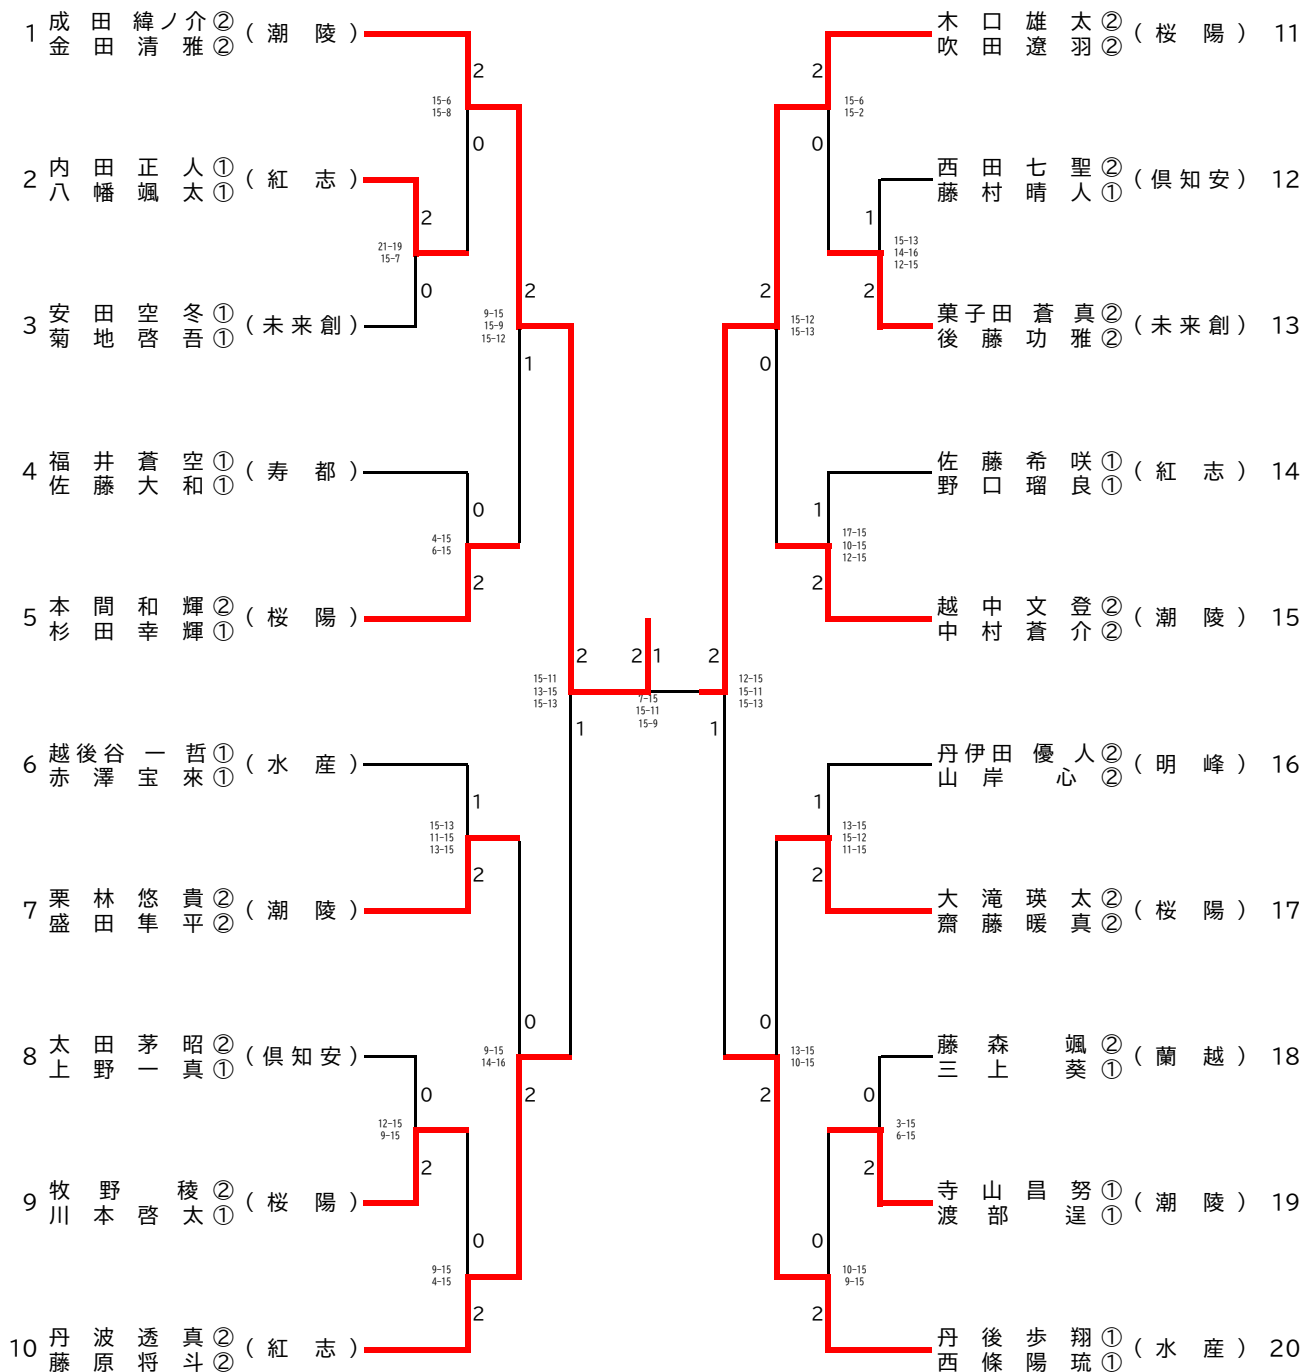

男子ダブルス(BD)

女子ダブルス(GD)

男子シングルス(BS)

女子シングルス(GS)

2部男子ダブルス(2BD)

2部男子シングルス(2BS)

1 渡部 逞①(潮陵)	2	津川 獅音②(潮陵)	45
2 綱岸 勇真①(桜陽)	0	西村 陽太郎①(桜陽)	46
3 山北 昂志①(紅志)	2	管野 湊翔①(明峰)	47
4 岡田 悠成①(北星余)	1	林 拓実①(桜陽)	48
5 松井 優翔①(桜陽)	2	條々 倫功①(倶知安)	49
6 川本 啓太①(桜陽)	1	八幡 颯太①(紅志)	50
7 塩出 楓弥①(双葉)	0	佐藤 日向①(高等聾)	51
8 竹村 祥治①(潮陵)	2	田中 一真①(双葉)	52
9 向山 佑①(高等聾)	0	阿部 壮真①(潮陵)	53
10 船田 煌介①(潮陵)	2	石原 智明②(北星余)	54
11 高瀬 蓮士①(倶知安)	0	東野 真咲②(桜陽)	55
12 牧野 稜②(桜陽)	2	山本 琥珀②(双葉)	56
13 山口 祐伍②(北星余)	0	獅々 堀晃仁①(潮陵)	57
14 中里 魁翔①(明峰)	2	嶋崎 朝飛①(桜陽)	58
15 東海林 春翔①(双葉)	0	塩浦 遥翔②(明峰)	59
16 下村 岳人②(寿都)	2	奥出 洸①(水産)	60
17 玉置 奏汰②(潮陵)	0	石岡 歩翔②(潮陵)	61
18 田井中 海仁②(桜陽)	0	宮内 金次郎②(桜陽)	62
19 田中 奏多①(潮陵)	2	加賀谷 瞬②(岩内)	63
20 樂間 煌喜①(水産)	0	池田 旺太郎①(潮陵)	64
21 望月 真宙①(高等聾)	0	川上 孝太郎①(寿都)	65
22 内田 正人①(紅志)	2	角本 琉衣②(北星余)	66
23 田中 愛翔②(双葉)	2	中村 蒼介②(潮陵)	67
24 山王丸 樹①(岩内)	0	本間 勇人①(双葉)	68
25 仙波 康太郎①(潮陵)	0	山本 琥珀①(紅志)	69
26 吉田 慶次②(北星余)	0	鷹嘴 源輝①(桜陽)	70
27 佐々木 康介②(桜陽)	2	福壽 渉②(高等聾)	71
28 鈴木 蓮②(明峰)	2	工藤 朔②(桜陽)	72
29 中山 琉偉②(水産)	1	森 亮人①(水産)	73
30 金澤 俊介①(桜陽)	1	安井 竜希亜①(潮陵)	74
31 屋根谷 優斗②(紅志)	2	真鍋 颯太②(北星余)	75
32 角田 音皇①(高等聾)	0	田村 兼続①(明峰)	76
33 奥山 拓海②(潮陵)	2	橋本 佑凜音②(双葉)	77
34 小松 侑生②(高等聾)	0	濱野 泰弥①(寿都)	78
35 郷六 遥人①(水産)	2	畠山 大河①(桜陽)	79
36 渡邊 虎皇牙①(双葉)	1	畑山 駿太②(双葉)	80
37 阿部 尚輝①(潮陵)	2	澤里 幸也①(潮陵)	81
38 小林 旋①(倶知安)	2	亀井 祐羽麻①(倶知安)	82
39 高橋 琉空②(桜陽)	0	荒川 凱翔②(桜陽)	83
40 三影 惣助①(潮陵)	0	佐藤 奏輔②(紅志)	84
41 福井 瑠稀②(寿都)	2	山崎 力生①(潮陵)	85
42 小林 七翔①(双葉)	0	青木 詩音①(高等聾)	86
43 阿部 遼介①(明峰)	0	芦野 哲平①(潮陵)	87
44 長内 大翔②(桜陽)	2	大滝 瑛太②(桜陽)	88