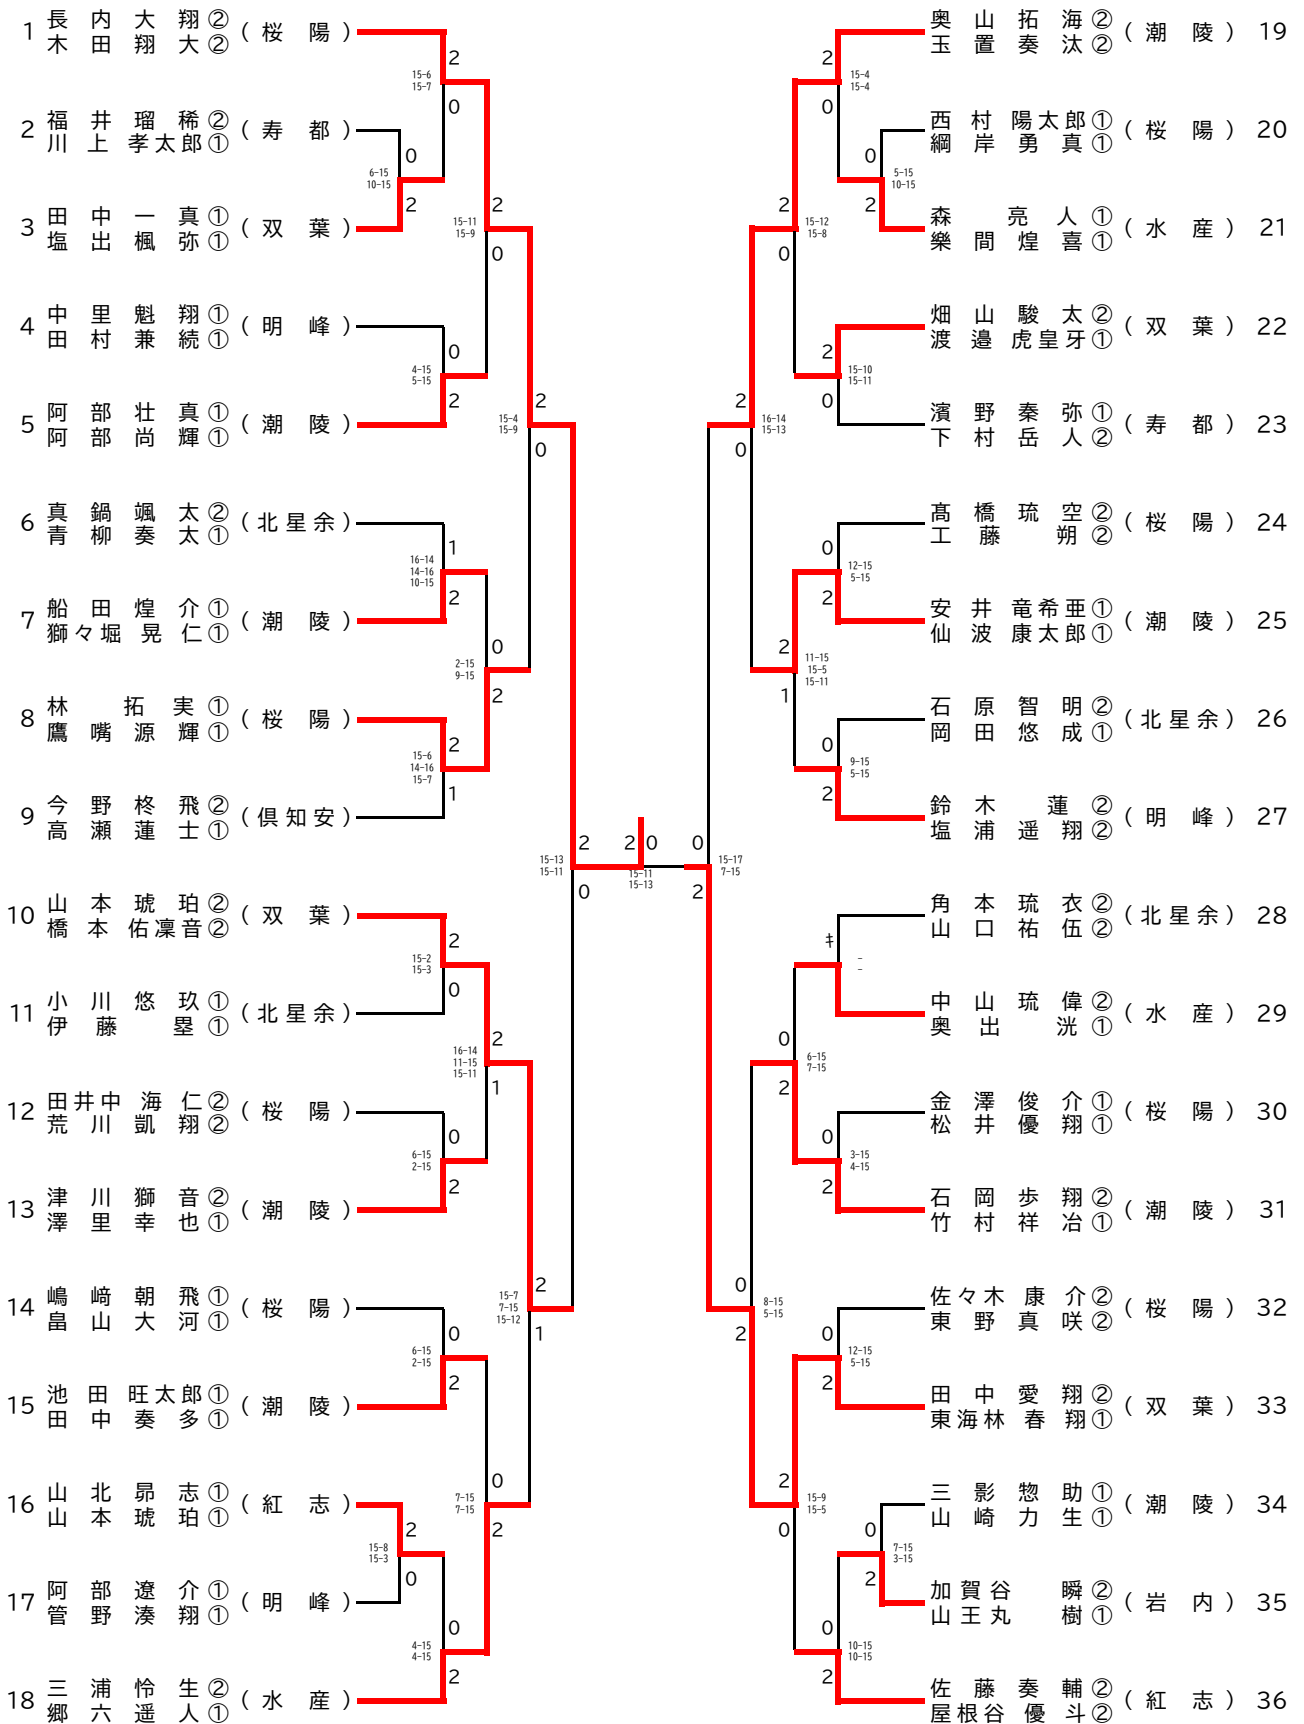

男子ダブルス(BD)

女子ダブルス(GD)

男子シングルス(BS)

女子シングルス(GS)

2部男子ダブルス(2BD)

2部男子シングルス(2BS)

1 渡部 逞①(潮陵)	2	津川 獅音②(潮陵)	45
2 綱岸 勇真①(桜陽)	0	西村 陽太郎①(桜陽)	46
3 山北 昂志①(紅志)	2	管野 湊翔①(明峰)	47
4 岡田 悠成①(北星余)	1	林 拓実①(桜陽)	48
5 松井 優翔①(桜陽)	2	條々 倫功①(倶知安)	49
6 川本 啓太①(桜陽)	1	八幡 颯太①(紅志)	50
7 塩出 楓弥①(双葉)	0	佐藤 日向①(高等聾)	51
8 竹村 祥治①(潮陵)	2	田中 一真①(双葉)	52
9 向山 佑①(高等聾)	0	阿部 壮真①(潮陵)	53
10 船田 煌介①(潮陵)	2	石原 智明②(北星余)	54
11 高瀬 蓮士①(倶知安)	0	東野 真咲②(桜陽)	55
12 牧野 稜②(桜陽)	2	山本 琥珀②(双葉)	56
13 山口 祐伍②(北星余)	0	獅々 堀晃仁①(潮陵)	57
14 中里 魁翔①(明峰)	2	嶋崎 朝飛①(桜陽)	58
15 東海林 春翔①(双葉)	0	塩浦 遥翔②(明峰)	59
16 下村 岳人②(寿都)	2	奥出 洸①(水産)	60
17 玉置 奏汰②(潮陵)	0	石岡 歩翔②(潮陵)	61
18 田井中 海仁②(桜陽)	0	宮内 金次郎②(桜陽)	62
19 田中 奏多①(潮陵)	2	加賀谷 瞬②(岩内)	63
20 樂間 煌喜①(水産)	0	池田 旺太郎①(潮陵)	64
21 望月 真宙①(高等聾)	0	川上 孝太郎①(寿都)	65
22 内田 正人①(紅志)	2	角本 琉衣②(北星余)	66
23 田中 愛翔②(双葉)	2	中村 蒼介②(潮陵)	67
24 山王丸 樹①(岩内)	0	本間 勇人①(双葉)	68
25 仙波 康太郎①(潮陵)	0	山本 琥珀①(紅志)	69
26 吉田 慶次②(北星余)	0	鷹嘴 源輝①(桜陽)	70
27 佐々木 康介②(桜陽)	2	福壽 渉②(高等聾)	71
28 鈴木 蓮②(明峰)	2	工藤 朔②(桜陽)	72
29 中山 琉偉②(水産)	1	森 亮人①(水産)	73
30 金澤 俊介①(桜陽)	1	安井 竜希亜①(潮陵)	74
31 屋根谷 優斗②(紅志)	2	真鍋 颯太②(北星余)	75
32 角田 音皇①(高等聾)	0	田村 兼続①(明峰)	76
33 奥山 拓海②(潮陵)	2	橋本 佑凜音②(双葉)	77
34 小松 侑生②(高等聾)	0	濱野 泰弥①(寿都)	78
35 郷六 遥人①(水産)	2	畠山 大河①(桜陽)	79
36 渡邊 虎皇牙①(双葉)	1	畑山 駿太②(双葉)	80
37 阿部 尚輝①(潮陵)	2	澤里 幸也①(潮陵)	81
38 小林 旋①(倶知安)	2	亀井 祐羽麻①(倶知安)	82
39 高橋 琉空②(桜陽)	0	荒川 凱翔②(桜陽)	83
40 三影 惣助①(潮陵)	0	佐藤 奏輔②(紅志)	84
41 福井 瑠稀②(寿都)	2	山崎 力生①(潮陵)	85
42 小林 七翔①(双葉)	0	青木 詩音①(高等聾)	86
43 阿部 遼介①(明峰)	0	芦野 哲平①(潮陵)	87
44 長内 大翔②(桜陽)	2	大滝 瑛太②(桜陽)	88