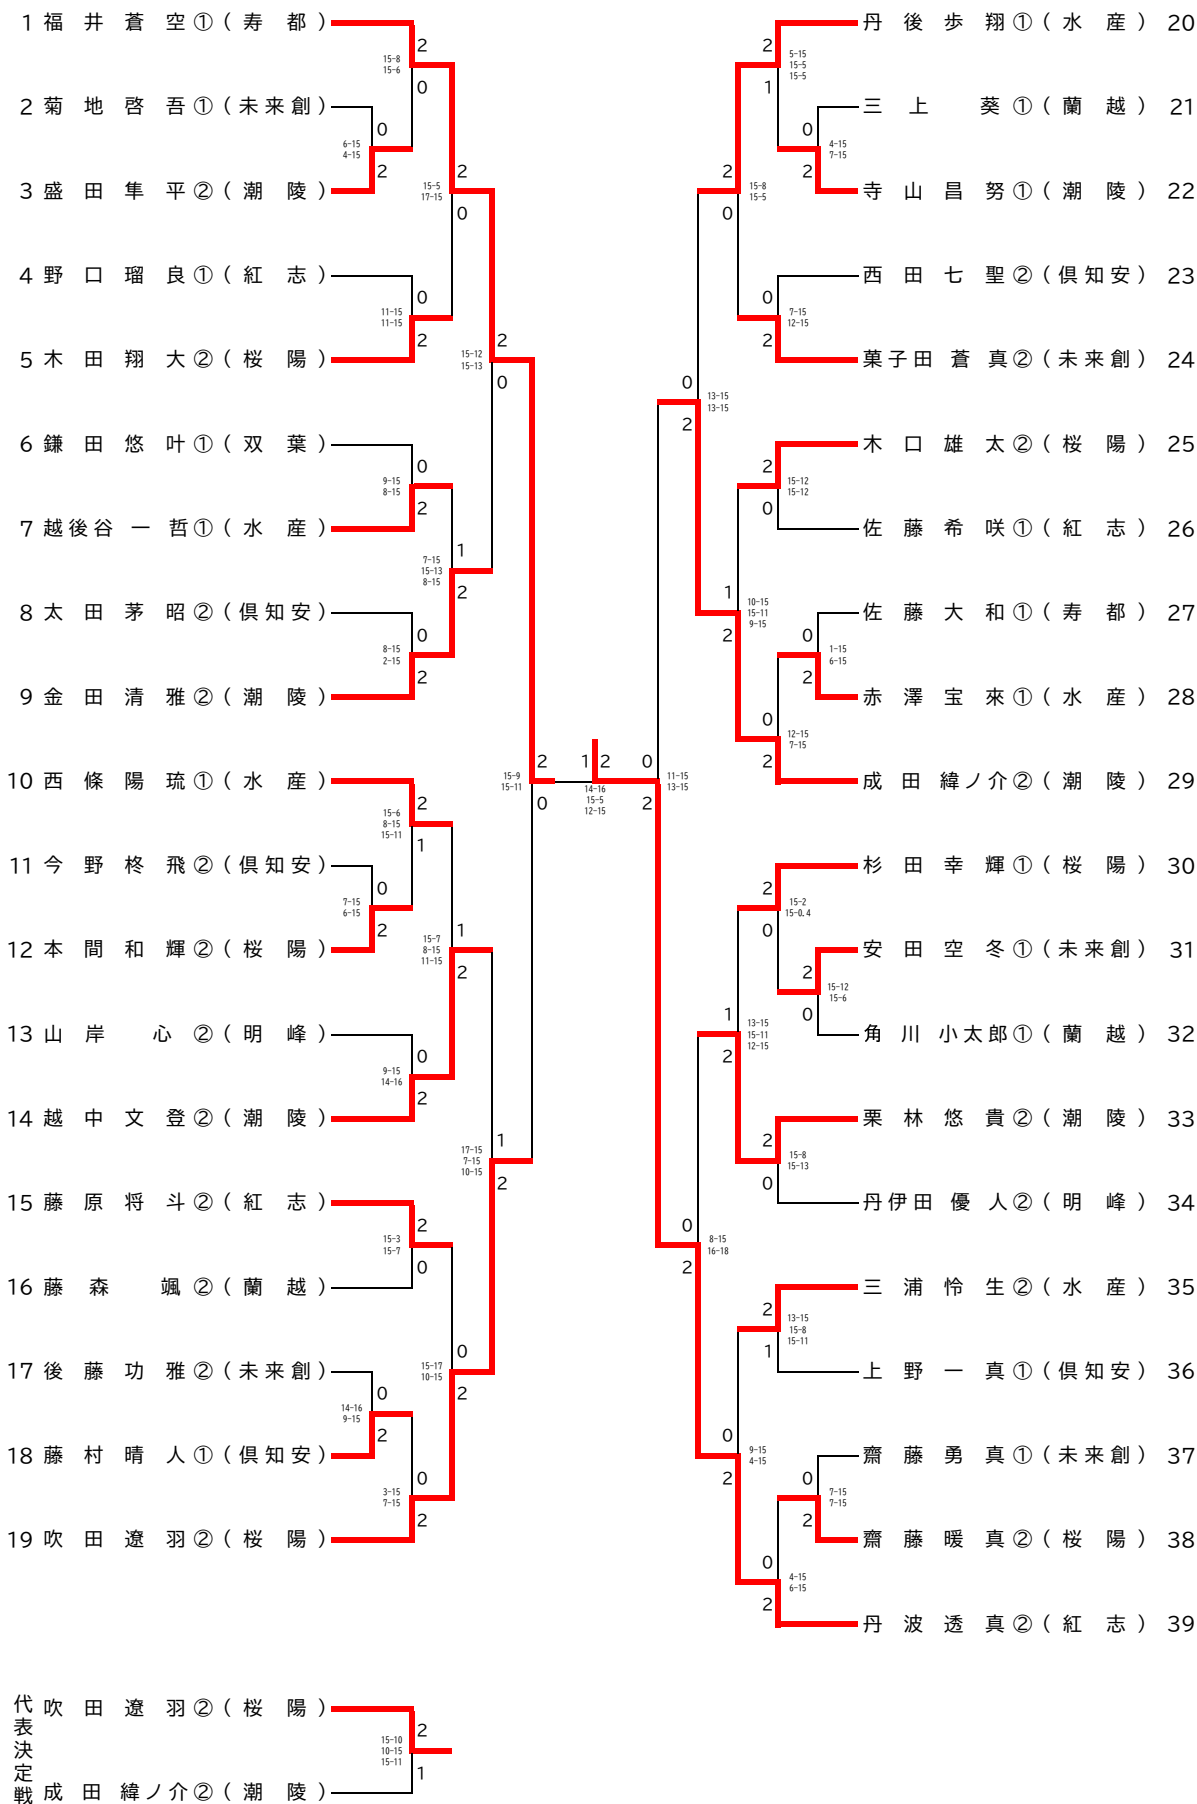

男子ダブルス(BD)

女子ダブルス(GD)

男子シングルス(BS)

女子シングルス(GS)

2部男子ダブルス(2BD)

2部男子シングルス(2BS)

1 渡部 逞①(潮陵)	2	津川 獅音②(潮陵)	45
2 綱岸 勇真①(桜陽)	0	西村 陽太郎①(桜陽)	46
3 山北 昂志①(紅志)	2	管野 湊翔①(明峰)	47
4 岡田 悠成①(北星余)	1	林 拓実①(桜陽)	48
5 松井 優翔①(桜陽)	2	條々 倫功①(倶知安)	49
6 川本 啓太①(桜陽)	1	八幡 颯太①(紅志)	50
7 塩出 楓弥①(双葉)	0	佐藤 日向①(高等聾)	51
8 竹村 祥治①(潮陵)	2	田中 一真①(双葉)	52
9 向山 佑①(高等聾)	0	阿部 壮真①(潮陵)	53
10 船田 煌介①(潮陵)	2	石原 智明②(北星余)	54
11 高瀬 蓮士①(倶知安)	0	東野 真咲②(桜陽)	55
12 牧野 稜②(桜陽)	2	山本 琥珀②(双葉)	56
13 山口 祐伍②(北星余)	0	獅々 堀晃仁①(潮陵)	57
14 中里 魁翔①(明峰)	2	嶋崎 朝飛①(桜陽)	58
15 東海林 春翔①(双葉)	0	塩浦 遥翔②(明峰)	59
16 下村 岳人②(寿都)	2	奥出 洸①(水産)	60
17 玉置 奏汰②(潮陵)	0	石岡 歩翔②(潮陵)	61
18 田井中 海仁②(桜陽)	0	宮内 金次郎②(桜陽)	62
19 田中 奏多①(潮陵)	2	加賀谷 瞬②(岩内)	63
20 樂間 煌喜①(水産)	0	池田 旺太郎①(潮陵)	64
21 望月 真宙①(高等聾)	0	川上 孝太郎①(寿都)	65
22 内田 正人①(紅志)	2	角本 琉衣②(北星余)	66
23 田中 愛翔②(双葉)	2	中村 蒼介②(潮陵)	67
24 山王丸 樹①(岩内)	0	本間 勇人①(双葉)	68
25 仙波 康太郎①(潮陵)	0	山本 琥珀①(紅志)	69
26 吉田 慶次②(北星余)	0	鷹嘴 源輝①(桜陽)	70
27 佐々木 康介②(桜陽)	2	福壽 渉②(高等聾)	71
28 鈴木 蓮②(明峰)	2	工藤 朔②(桜陽)	72
29 中山 琉偉②(水産)	1	森 亮人①(水産)	73
30 金澤 俊介①(桜陽)	1	安井 竜希亜①(潮陵)	74
31 屋根谷 優斗②(紅志)	2	真鍋 颯太②(北星余)	75
32 角田 音皇①(高等聾)	0	田村 兼続①(明峰)	76
33 奥山 拓海②(潮陵)	2	橋本 佑凜音②(双葉)	77
34 小松 侑生②(高等聾)	0	濱野 泰弥①(寿都)	78
35 郷六 遥人①(水産)	2	畠山 大河①(桜陽)	79
36 渡邊 虎皇牙①(双葉)	1	畑山 駿太②(双葉)	80
37 阿部 尚輝①(潮陵)	2	澤里 幸也①(潮陵)	81
38 小林 旋①(倶知安)	2	亀井 祐羽麻①(倶知安)	82
39 高橋 琉空②(桜陽)	0	荒川 凱翔②(桜陽)	83
40 三影 惣助①(潮陵)	0	佐藤 奏輔②(紅志)	84
41 福井 瑠稀②(寿都)	2	山崎 力生①(潮陵)	85
42 小林 七翔①(双葉)	0	青木 詩音①(高等聾)	86
43 阿部 遼介①(明峰)	0	芦野 哲平①(潮陵)	87
44 長内 大翔②(桜陽)	2	大滝 瑛太②(桜陽)	88