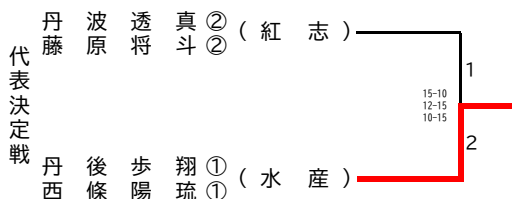

男子ダブルス(BD)

女子ダブルス(GD)

男子シングルス(BS)

女子シングルス(GS)

2部男子ダブルス(2BD)

2部男子シングルス(2BS)

1 渡部 逞①(潮陵)	2	津川 獅音②(潮陵)	45
2 綱岸 勇真①(桜陽)	0	西村 陽太郎①(桜陽)	46
3 山北 昂志①(紅志)	2	管野 湊翔①(明峰)	47
4 岡田 悠成①(北星余)	1	林 拓実①(桜陽)	48
5 松井 優翔①(桜陽)	2	條々 倫功①(倶知安)	49
6 川本 啓太①(桜陽)	1	八幡 颯太①(紅志)	50
7 塩出 楓弥①(双葉)	0	佐藤 日向①(高等聾)	51
8 竹村 祥治①(潮陵)	2	田中 一真①(双葉)	52
9 向山 佑①(高等聾)	0	阿部 壮真①(潮陵)	53
10 船田 煌介①(潮陵)	2	石原 智明②(北星余)	54
11 高瀬 蓮士①(倶知安)	0	東野 真咲②(桜陽)	55
12 牧野 稜②(桜陽)	2	山本 琥珀②(双葉)	56
13 山口 祐伍②(北星余)	0	獅々 堀晃仁①(潮陵)	57
14 中里 魁翔①(明峰)	2	嶋崎 朝飛①(桜陽)	58
15 東海林 春翔①(双葉)	0	塩浦 遥翔②(明峰)	59
16 下村 岳人②(寿都)	2	奥出 洸①(水産)	60
17 玉置 奏汰②(潮陵)	0	石岡 歩翔②(潮陵)	61
18 田井中 海仁②(桜陽)	0	宮内 金次郎②(桜陽)	62
19 田中 奏多①(潮陵)	2	加賀谷 瞬②(岩内)	63
20 樂間 煌喜①(水産)	0	池田 旺太郎①(潮陵)	64
21 望月 真宙①(高等聾)	0	川上 孝太郎①(寿都)	65
22 内田 正人①(紅志)	2	角本 琉衣②(北星余)	66
23 田中 愛翔②(双葉)	2	中村 蒼介②(潮陵)	67
24 山王丸 樹①(岩内)	0	本間 勇人①(双葉)	68
25 仙波 康太郎①(潮陵)	0	山本 琥珀①(紅志)	69
26 吉田 慶次②(北星余)	0	鷹嘴 源輝①(桜陽)	70
27 佐々木 康介②(桜陽)	2	福壽 渉②(高等聾)	71
28 鈴木 蓮②(明峰)	2	工藤 朔②(桜陽)	72
29 中山 琉偉②(水産)	1	森 亮人①(水産)	73
30 金澤 俊介①(桜陽)	1	安井 竜希亜①(潮陵)	74
31 屋根谷 優斗②(紅志)	2	真鍋 颯太②(北星余)	75
32 角田 音皇①(高等聾)	0	田村 兼続①(明峰)	76
33 奥山 拓海②(潮陵)	2	橋本 佑凜音②(双葉)	77
34 小松 侑生②(高等聾)	0	濱野 泰弥①(寿都)	78
35 郷六 遥人①(水産)	2	畠山 大河①(桜陽)	79
36 渡邊 虎皇牙①(双葉)	1	畑山 駿太②(双葉)	80
37 阿部 尚輝①(潮陵)	2	澤里 幸也①(潮陵)	81
38 小林 旋①(倶知安)	2	亀井 祐羽麻①(倶知安)	82
39 高橋 琉空②(桜陽)	0	荒川 凱翔②(桜陽)	83
40 三影 惣助①(潮陵)	0	佐藤 奏輔②(紅志)	84
41 福井 瑠稀②(寿都)	2	山崎 力生①(潮陵)	85
42 小林 七翔①(双葉)	0	青木 詩音①(高等聾)	86
43 阿部 遼介①(明峰)	0	芦野 哲平①(潮陵)	87
44 長内 大翔②(桜陽)	2	大滝 瑛太②(桜陽)	88