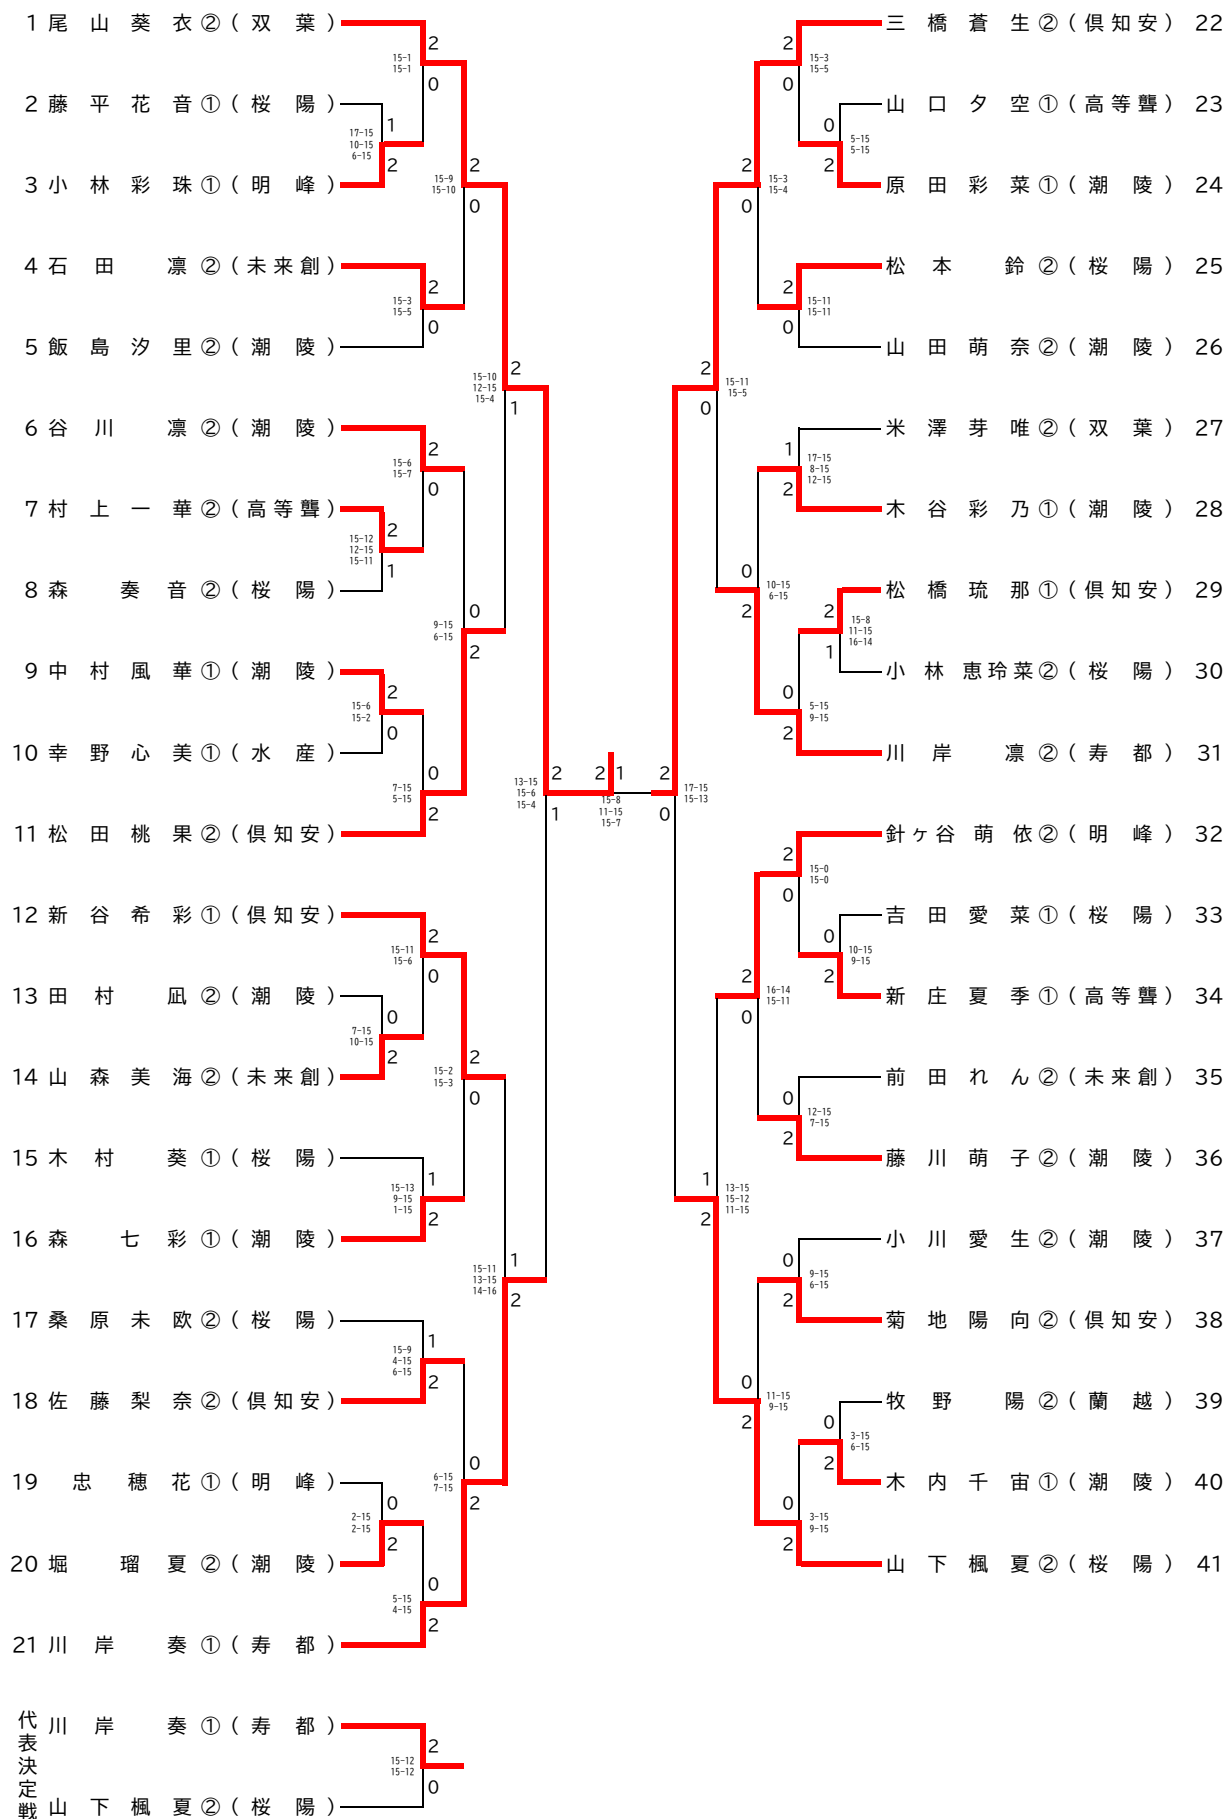

男子ダブルス(BD)

女子ダブルス(GD)

男子シングルス(BS)

女子シングルス(GS)

2部男子ダブルス(2BD)

2部男子シングルス(2BS)

1 渡部 逞①(潮陵)	2	津川 獅音②(潮陵)	45
2 綱岸 勇真①(桜陽)	0	西村 陽太郎①(桜陽)	46
3 山北 昂志①(紅志)	2	管野 湊翔①(明峰)	47
4 岡田 悠成①(北星余)	1	林 拓実①(桜陽)	48
5 松井 優翔①(桜陽)	2	條々 倫功①(倶知安)	49
6 川本 啓太①(桜陽)	1	八幡 颯太①(紅志)	50
7 塩出 楓弥①(双葉)	0	佐藤 日向①(高等聾)	51
8 竹村 祥治①(潮陵)	2	田中 一真①(双葉)	52
9 向山 佑①(高等聾)	0	阿部 壮真①(潮陵)	53
10 船田 煌介①(潮陵)	2	石原 智明②(北星余)	54
11 高瀬 蓮士①(倶知安)	0	東野 真咲②(桜陽)	55
12 牧野 稜②(桜陽)	2	山本 琥珀②(双葉)	56
13 山口 祐伍②(北星余)	0	獅々 堀晃仁①(潮陵)	57
14 中里 魁翔①(明峰)	2	嶋崎 朝飛①(桜陽)	58
15 東海林 春翔①(双葉)	0	塩浦 遥翔②(明峰)	59
16 下村 岳人②(寿都)	2	奥出 洸①(水産)	60
17 玉置 奏汰②(潮陵)	0	石岡 歩翔②(潮陵)	61
18 田井中 海仁②(桜陽)	0	宮内 金次郎②(桜陽)	62
19 田中 奏多①(潮陵)	2	加賀谷 瞬②(岩内)	63
20 樂間 煌喜①(水産)	0	池田 旺太郎①(潮陵)	64
21 望月 真宙①(高等聾)	0	川上 孝太郎①(寿都)	65
22 内田 正人①(紅志)	2	角本 琉衣②(北星余)	66
23 田中 愛翔②(双葉)	2	中村 蒼介②(潮陵)	67
24 山王丸 樹①(岩内)	0	本間 勇人①(双葉)	68
25 仙波 康太郎①(潮陵)	0	山本 琥珀①(紅志)	69
26 吉田 慶次②(北星余)	0	鷹嘴 源輝①(桜陽)	70
27 佐々木 康介②(桜陽)	2	福壽 渉②(高等聾)	71
28 鈴木 蓮②(明峰)	2	工藤 朔②(桜陽)	72
29 中山 琉偉②(水産)	1	森 亮人①(水産)	73
30 金澤 俊介①(桜陽)	1	安井 竜希亜①(潮陵)	74
31 屋根谷 優斗②(紅志)	2	真鍋 颯太②(北星余)	75
32 角田 音皇①(高等聾)	0	田村 兼続①(明峰)	76
33 奥山 拓海②(潮陵)	2	橋本 佑凜音②(双葉)	77
34 小松 侑生②(高等聾)	0	濱野 泰弥①(寿都)	78
35 郷六 遥人①(水産)	2	畠山 大河①(桜陽)	79
36 渡邊 虎皇牙①(双葉)	1	畑山 駿太②(双葉)	80
37 阿部 尚輝①(潮陵)	2	澤里 幸也①(潮陵)	81
38 小林 旋①(倶知安)	2	亀井 祐羽麻①(倶知安)	82
39 高橋 琉空②(桜陽)	0	荒川 凱翔②(桜陽)	83
40 三影 惣助①(潮陵)	0	佐藤 奏輔②(紅志)	84
41 福井 瑠稀②(寿都)	2	山崎 力生①(潮陵)	85
42 小林 七翔①(双葉)	0	青木 詩音①(高等聾)	86
43 阿部 遼介①(明峰)	0	芦野 哲平①(潮陵)	87
44 長内 大翔②(桜陽)	2	大滝 瑛太②(桜陽)	88