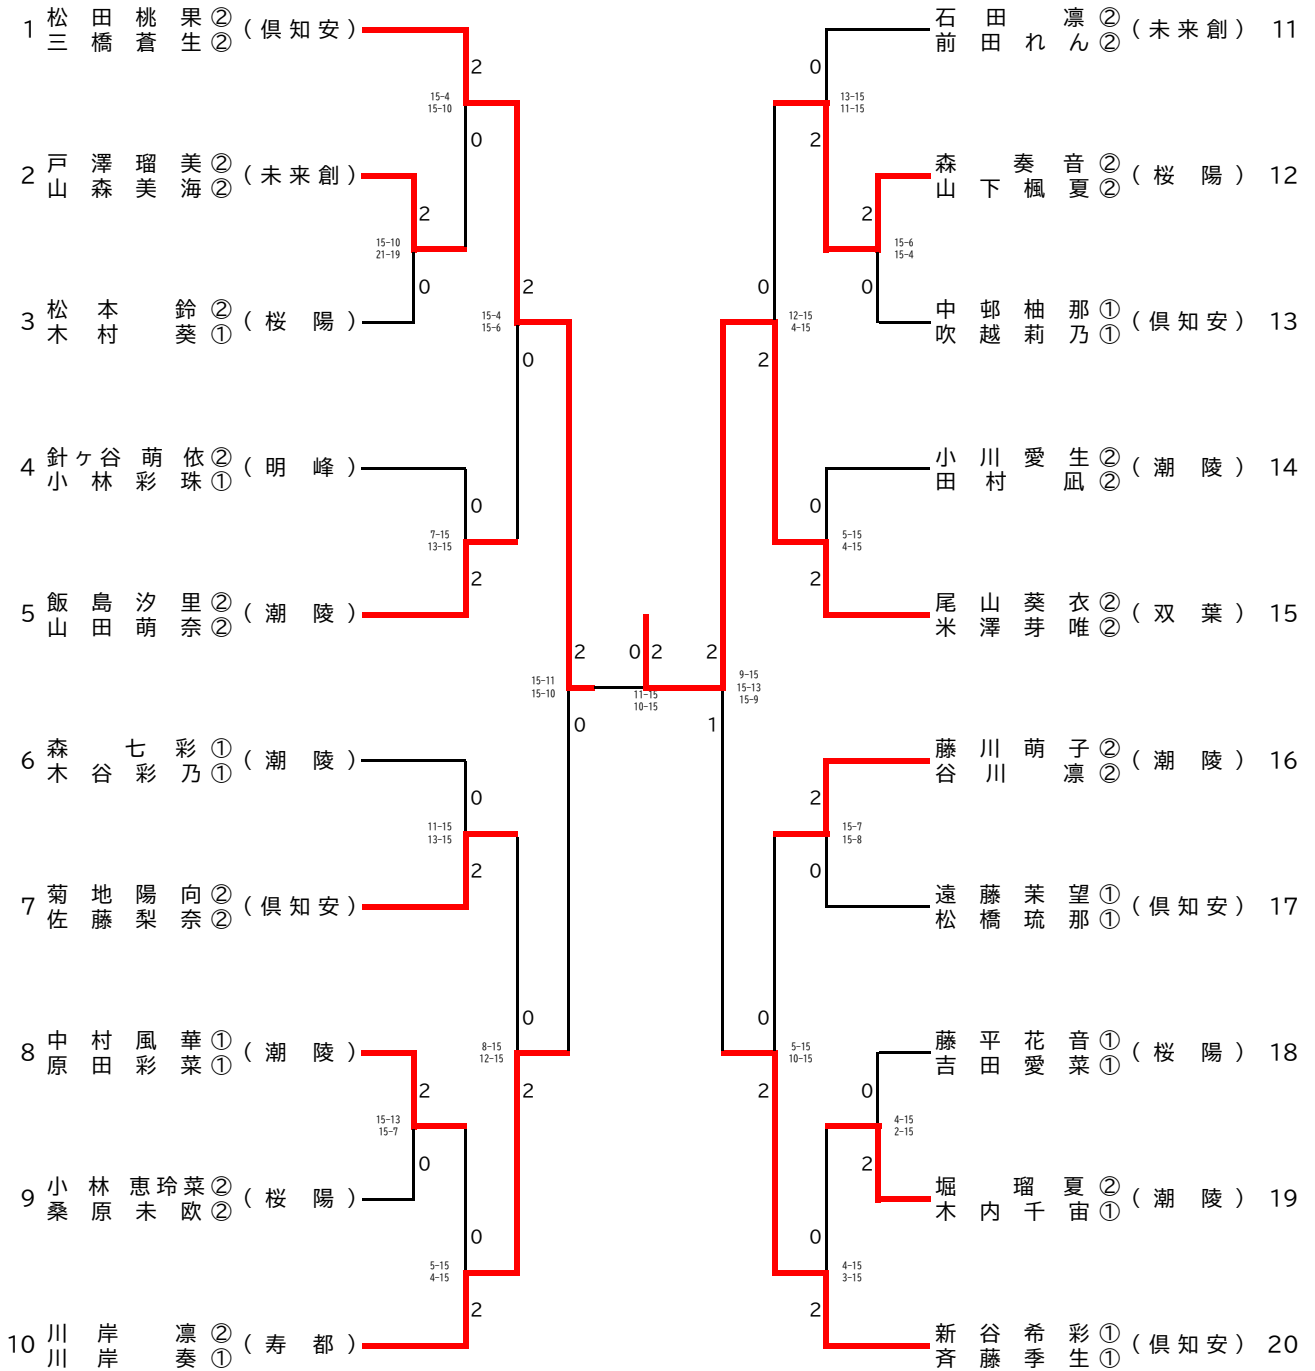

男子ダブルス(BD)

女子ダブルス(GD)

男子シングルス(BS)

女子シングルス(GS)

2部男子ダブルス(2BD)

2部男子シングルス(2BS)

1 渡部 逞①(潮陵)	2	津川 獅音②(潮陵)	45
2 綱岸 勇真①(桜陽)	0	西村 陽太郎①(桜陽)	46
3 山北 昂志①(紅志)	2	管野 湊翔①(明峰)	47
4 岡田 悠成①(北星余)	1	林 拓実①(桜陽)	48
5 松井 優翔①(桜陽)	2	條々 倫功①(倶知安)	49
6 川本 啓太①(桜陽)	1	八幡 颯太①(紅志)	50
7 塩出 楓弥①(双葉)	0	佐藤 日向①(高等聾)	51
8 竹村 祥治①(潮陵)	2	田中 一真①(双葉)	52
9 向山 佑①(高等聾)	0	阿部 壮真①(潮陵)	53
10 船田 煌介①(潮陵)	2	石原 智明②(北星余)	54
11 高瀬 蓮士①(倶知安)	0	東野 真咲②(桜陽)	55
12 牧野 稜②(桜陽)	2	山本 琥珀②(双葉)	56
13 山口 祐伍②(北星余)	0	獅々 堀晃仁①(潮陵)	57
14 中里 魁翔①(明峰)	2	嶋崎 朝飛①(桜陽)	58
15 東海林 春翔①(双葉)	0	塩浦 遥翔②(明峰)	59
16 下村 岳人②(寿都)	2	奥出 洸①(水産)	60
17 玉置 奏汰②(潮陵)	0	石岡 歩翔②(潮陵)	61
18 田井中 海仁②(桜陽)	0	宮内 金次郎②(桜陽)	62
19 田中 奏多①(潮陵)	2	加賀谷 瞬②(岩内)	63
20 樂間 煌喜①(水産)	0	池田 旺太郎①(潮陵)	64
21 望月 真宙①(高等聾)	0	川上 孝太郎①(寿都)	65
22 内田 正人①(紅志)	2	角本 琉衣②(北星余)	66
23 田中 愛翔②(双葉)	2	中村 蒼介②(潮陵)	67
24 山王丸 樹①(岩内)	0	本間 勇人①(双葉)	68
25 仙波 康太郎①(潮陵)	0	山本 琥珀①(紅志)	69
26 吉田 慶次②(北星余)	0	鷹嘴 源輝①(桜陽)	70
27 佐々木 康介②(桜陽)	2	福壽 渉②(高等聾)	71
28 鈴木 蓮②(明峰)	2	工藤 朔②(桜陽)	72
29 中山 琉偉②(水産)	1	森 亮人①(水産)	73
30 金澤 俊介①(桜陽)	1	安井 竜希亜①(潮陵)	74
31 屋根谷 優斗②(紅志)	2	真鍋 颯太②(北星余)	75
32 角田 音皇①(高等聾)	0	田村 兼続①(明峰)	76
33 奥山 拓海②(潮陵)	2	橋本 佑凜音②(双葉)	77
34 小松 侑生②(高等聾)	0	濱野 泰弥①(寿都)	78
35 郷六 遥人①(水産)	2	畠山 大河①(桜陽)	79
36 渡邊 虎皇牙①(双葉)	1	畑山 駿太②(双葉)	80
37 阿部 尚輝①(潮陵)	2	澤里 幸也①(潮陵)	81
38 小林 旋①(倶知安)	2	亀井 祐羽麻①(倶知安)	82
39 高橋 琉空②(桜陽)	0	荒川 凱翔②(桜陽)	83
40 三影 惣助①(潮陵)	0	佐藤 奏輔②(紅志)	84
41 福井 瑠稀②(寿都)	2	山崎 力生①(潮陵)	85
42 小林 七翔①(双葉)	0	青木 詩音①(高等聾)	86
43 阿部 遼介①(明峰)	0	芦野 哲平①(潮陵)	87
44 長内 大翔②(桜陽)	2	大滝 瑛太②(桜陽)	88